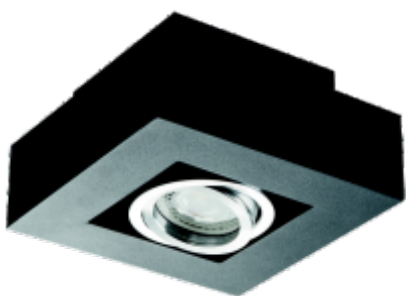

Přisazené stropní svítidlo
Prisadené stropné svietidlo

STOBI DLP

STOBI DLP 50-B

STOBI DLP 50-W

STOBI DLP 250-B

STOBI DLP 250-W

Kanlux

STOBI DLP 50-B	26830	max 50	černá / čierna
STOBI DLP 250-B	26832	2 x max 50	černá / čierna
STOBI DLP 50-W	26831	max 50	bílá / biela
STOBI DLP 250-W	26833	2 x max 50	bílá / biela

CZ

těleso svítidla: ocelový plech

SK

teleso svietidla: ocelový plech