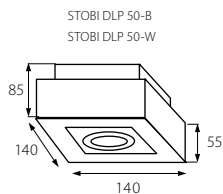

Přisazené stropní svítidlo
Prisadené stropné svietidlo

STOBI DLP

STOBI DLP 50-B

STOBI DLP 50-W

STOBI DLP 250-B

STOBI DLP 250-W

Kanlux

STOBI DLP 50-B	26830	max 50	černá / čierna
STOBI DLP 250-B	26832	2 x max 50	černá / čierna
STOBI DLP 50-W	26831	max 50	bílá / biela
STOBI DLP 250-W	26833	2 x max 50	bílá / biela

CZ

těleso svítidla: ocelový plech

SK

teleso svietidla: ocelový plech