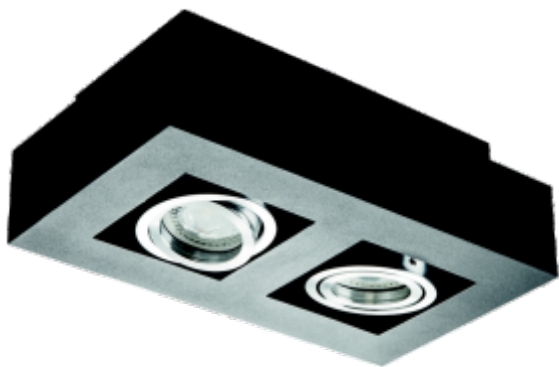

Přisazené stropní svítidlo
Prisadené stropné svietidlo

STOBI DLP

STOBI DLP 50-B

STOBI DLP 50-W

STOBI DLP 250-B

STOBI DLP 250-W

Kanlux

STOBI DLP 50-B	26830	max 50	černá / čierna
STOBI DLP 250-B	26832	2 x max 50	černá / čierna
STOBI DLP 50-W	26831	max 50	bílá / biela
STOBI DLP 250-W	26833	2 x max 50	bílá / biela

CZ

těleso svítidla: ocelový plech

SK

teleso svietidla: ocelový plech