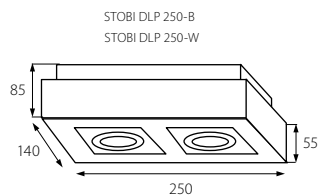

Přisazené stropní svítidlo
Prisadené stropné svietidlo

STOBI DLP

STOBI DLP 50-B

STOBI DLP 50-W

STOBI DLP 250-B

STOBI DLP 250-W

Kanlux

STOBI DLP 50-B	26830	max 50	černá / čierna
STOBI DLP 250-B	26832	2 x max 50	černá / čierna
STOBI DLP 50-W	26831	max 50	bílá / biela
STOBI DLP 250-W	26833	2 x max 50	bílá / biela

CZ

těleso svítidla: ocelový plech

SK

teleso svietidla: ocelový plech