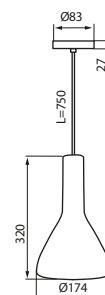

ETISSA / OGIVA

ETISSA D20 GR

OGIVA D35 GR

ETISSA D20 GR

OGIVA D35 GR

220-240V~
50/60Hz

max 40

CFL/GLS/LED

↑

[mm²]
3 x 0,75-2,5

IP
20

EAC

CE

Kanlux

ETISSA D20 GR	27000
OGIVA D35 GR	27001

šedá / šedá

CZ
těleso svítidla: beton

SK
teleso svietidla: betón