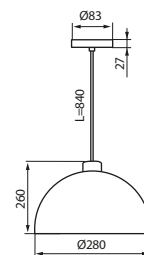

ETISSA / OGIVA

ETISSA D20 GR

OGIVA D35 GR

ETISSA D20 GR

OGIVA D35 GR

220-240V~
50/60Hz

max 40

CFL/GLS/LED

↑

[mm²]
3 x 0,75-2,5

IP
20

EAC

CE

Kanlux

ETISSA D20 GR	27000
OGIVA D35 GR	27001

šedá / šedá