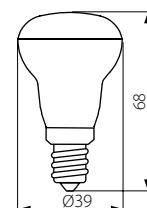

LED žárovky
LED žiarovky

SIGO

SIGO R39 LED E14-WW
SIGO R39 LED E14-NW

SIGO R39 LED E14-WW
SIGO R39 LED E14-NW

Kanlux

kWh/1000h

		[W]	[W]		[lm]	kWh/1000h	Tc [K]
SIGO R39 LED E14-WW	22733	4	4 - 30	E14	320	4	3000
SIGO R39 LED E14-NW	22734						4000