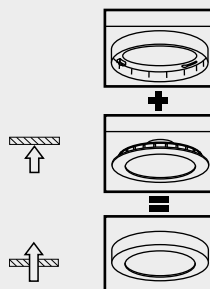

LED SMD SP LED...-R

● SP LED 6W NW-R

● SP FRAME 6W-R

Svitidla LED / Svietidlá LED				
NÁZEV / NÁZOV	KÓD / KÓD	VÝKON / VÝKON [W]	SV. TOK / SV. TOK [lm]	TEPLOTA CHROMATICKOSTI / TEPLOTA CHROMATICKOSTI [K]
220-240~ ; 50/60Hz				
SP LED 6W NW-R	30363	6	390	4000
SP LED 6W WW-R	30362	6	370	3000
SP LED 12W NW-R	30367	12	900	4000
SP LED 12W WW-R	30366	12	850	3000
SP LED 18W NW-R	30371	18	1350	4000
SP LED 18W WW-R	30370	18	1250	3000
SP LED 24W NW-R	30375	24	1900	4000
SP LED 24W WW-R	30374	24	1700	3000
TĚLESO SVÍTIDLA, DIFÚZOR: PLAST / TELESO SVIETIDLA, DIFÚZOR: PLAST				

Montážní rámeček přisazený / Montážny rámček prisadený		
NÁZEV / NÁZOV	KÓD / KÓD	PRO SVÍTIDLA / PRE SVIETIDLÁ
SP FRAME 6W-R	30381	30363, 30362
SP FRAME 12W-R	30383	30367, 30366
SP FRAME 18W-R	30385	30371, 30370
-	-	-
TĚLESO SVÍTIDLA: PLAST / TELESO SVIETIDLA: PLAST		