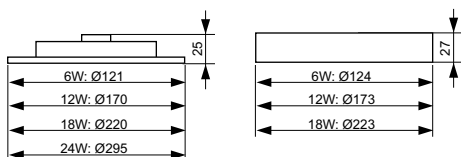

LED SMD SP LED...-R

● SP LED 6W NW-R

● SP FRAME 6W-R

Svitidla LED / Svietidlá LED				
NÁZEV / NÁZOV	KÓD / KÓD	VÝKON / VÝKON [W]	SV. TOK / SV. TOK [lm]	TEPLOTA CHROMATICKOSTI / TEPLOTA CHROMATICKOSTI [K]
220-240~ ; 50/60Hz				
SP LED 6W NW-R	30363	6	390	4000
SP LED 6W WW-R	30362	6	370	3000
SP LED 12W NW-R	30367	12	900	4000
SP LED 12W WW-R	30366	12	850	3000
SP LED 18W NW-R	30371	18	1350	4000
SP LED 18W WW-R	30370	18	1250	3000
SP LED 24W NW-R	30375	24	1900	4000
SP LED 24W WW-R	30374	24	1700	3000
TĚLESO SVÍTIDLA, DIFÚZOR: PLAST / TELESO SVIETIDLA, DIFÚZOR: PLAST				

Montážní rámeček přisazený / Montážny rámček prisadený		
NÁZEV / NÁZOV	KÓD / KÓD	PRO SVÍTIDLA / PRE SVIETIDLÁ
SP FRAME 6W-R	30381	30363, 30362
SP FRAME 12W-R	30383	30367, 30366
SP FRAME 18W-R	30385	30371, 30370
-	-	-
TĚLESO SVÍTIDLA: PLAST / TELESO SVIETIDLA: PLAST		