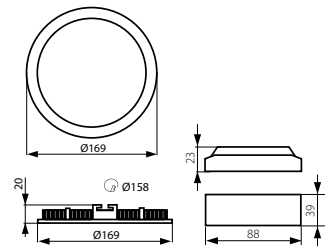

ROUNDA V2LED12W...SN