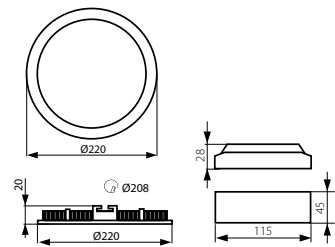

ROUNDA V2LED18W...SN