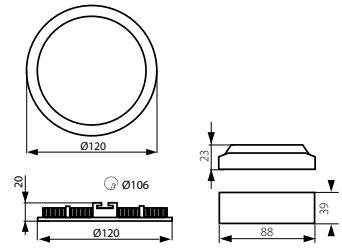

LED SMD

Vestavné svítidlo LED
Vstavané svietidlo LED

ROUNDA V2LED

ROUNDA V2LED6W...SN