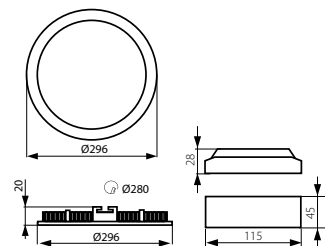

ROUNDA V2LED24W...SN

220-240V~
50/60Hz

110

4000

15000 h

≥20000

2 x 0,75

IP
44/20

EAC

CE

Kanlux

		[W]	[lm]
ROUNDA V2LED6W-NW-SN	27221	6	300
ROUNDA V2LED12W-NW-SN	27218	12	780
ROUNDA V2LED18W-NW-SN	27219	18	1250
ROUNDA V2LED24W-NW-SN	27220	24	1700

CZ

saténový nikel
těleso svítidla: hliník / difúzor: plast

transformátor součástí balení

SK

saténový nikel
teleso svietidla: hliník / difúzor: plast

transformátor súčasťou balenia