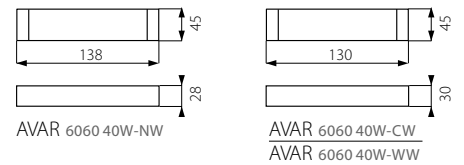

**HIGH
LUMEN**

AVAR LED

Rámeček LED
Rámček LED

AVAR LED

220-240V~ 50/60Hz	LED SMD
40	110
25 000 [h]	IP20
≥15000	0,5 [m]
0,5 [m]	≥80 Ra
CE	EAC

Kanlux

Model	Product Code	Tc [K]	lm
AVAR 6060 40W-NW	26770	4000	3600
AVAR 6060 40W-CW	26771	6000	3800
AVAR 6060 40W-WW	26772	3000	3400

CZ

rámeček: hliníková slitina / panel: bílý / stříbrný
těleso svítidla: hliníková slitina / panel: plast

SK

rámček: hliníková zliatina / panel: biely / strieborný
teleso svietidla: hliníková zliatina / panel: plast