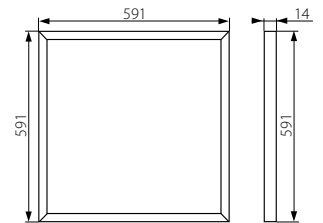

**HIGH
LUMEN**

AVAR LED

Rámeček LED
Rámček LED

AVAR LED

220-240V~ 50/60Hz	LED SMD
40	110
25 000 [h]	IP20
≥15000	0,5 [m]
0,5 [m]	≥80 Ra
CE	EAC

Kanlux

Model	Product Code	Tc [K]	lm
AVAR 6060 40W-NW	26770	4000	3600
AVAR 6060 40W-CW	26771	6000	3800
AVAR 6060 40W-WW	26772	3000	3400

CZ

rámeček: hliníková slitina / panel: bílý / stříbrný
těleso svítidla: hliníková slitina / panel: plast

SK

rámček: hliníková zliatina / panel: biely / strieborný
teleso svietidla: hliníková zliatina / panel: plast