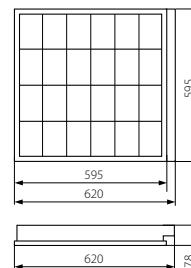

REGIS 3WS EVG 418 PT