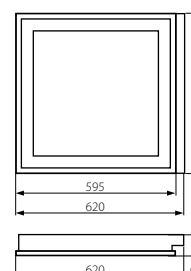

REGIS 3WS OPAL 418 PT

220-240V~
50/60Hz

G13

T8

3x2,5

ERC

CE

Kanlux

IP

		[W]	
REGIS 3WS EVG 418 PT	25710	4 x 18	20
REGIS 3WS OPAL 418 PT	25713	4 x 18	40

CZ

biely
korpus: ocelový plech / reflektor: slitina kovu

reflektor je ve tvaru půlparaboly, lamely rastru ve tvaru „V“ / patice zářivek jsou zakryty reflektorem / ochranný vodič na mřížce, dodatečná ochrana před úrazem el. proudem / v korpusu svítidla jsou otvory pro průběžné napájení / předradník značky OSRAM ve třídě A2 / jednoduchá montáž rastru na pružících sponách / bezšroubová svorkovnice pro připojení napájení, zjednodušuje a urychluje montáž / práškově malovaná

SK

biely
korpus: ocelový plech / reflektor: zliatina kovu

reflektor je v tvare polparaboly, lamely rastra v tvare "V" / päťice žiaroviek sú zakryté reflektorom / ochranný vodič na mriežke, dodatočná ochrana pred úrazom el. prúdom / v korpuse svietidla sú otvory pre priebežné napájanie / predradník značky OSRAM v triede A2 / jednoduchá montáž rastra na pružiacich sponách / bezskrutková svorkovnica pre pripojenie napájania, zjednodušuje a urýchľuje montáž / práškovo malovaná