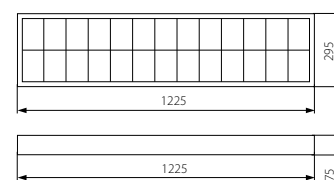

NOTUS 3SW EVG 236 NT

220-240V~
50/60Hz

G13

T8

3 x 2,5

IP
20

ERC

CE

Kanlux

NOTUS 3WS EVG 418 NT	25711	4 x 18W
NOTUS 3WS EVG 236 NT	25712	2 x 36W

CZ

bílý
korpus: ocelový plech / reflektor: slitina kovu

reflektor je ve tvaru půlparaboly, lamely rastru ve tvaru „V“ / patice zářivek jsou zakryty reflektorem / svítidla jsou přizpůsobena pro zavěšení na lankách / předradník značky OSRAM ve třídě A2 / jednoduchá montáž rastru na pružících sponách / bezšroubová svorkovnice pro připojení napájení, zjednodušuje a urychluje montáž / práškově malována

SK

biely
korpus: ocelový plech / reflektor: zliatina kovu

reflektor je v tvare polparaboly, lamely rastra v tvare "V" / päťice žiaroviek sú zakryté reflektorom / svietidlá sú prispôsobené pre zavesenie na lankách / predradník značky OSRAM v triede A2 / jednoduchá montáž rastru na pružiacich sponách / bezskrutková svorkovnica pre pripojenie napájania, zjednodušuje a urychľuje montáž / práškovo malovaná