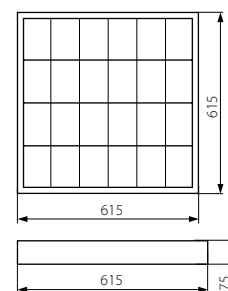

NOTUS 3SW EVG 418 NT