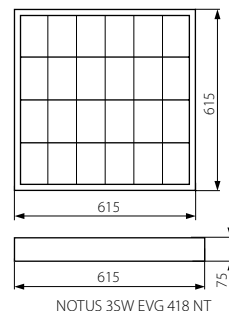

NOTUS 3SW EVG 418 NT