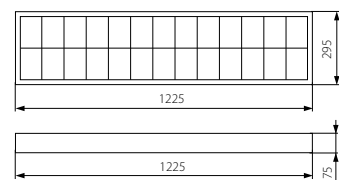

NOTUS 3SW EVG 236 NT

220-240V~
50/60Hz

G13

T8

3 x 2,5

IP
20

ERC

CE

Kanlux

NOTUS 3WS EVG 418 NT	25711	4 x 18W
NOTUS 3WS EVG 236 NT	25712	2 x 36W

CZ

bílý
korpus: ocelový plech / reflektor: slitina kovu

reflektor je ve tvaru půlparaboly, lamely rastru ve tvaru „V“ / patice zářivek jsou zakryty reflektorem / svítidla jsou přizpůsobena pro zavěšení na lankách / předradník značky OSRAM ve třídě A2 / jednoduchá montáž rastru na pružících sponách / bezšroubová svorkovnice pro připojení napájení, zjednodušuje a urychluje montáž / práškově malována

SK

biely
korpus: ocelový plech / reflektor: zliatina kovu

reflektor je v tvare polparaboly, lamely rastra v tvare "V" / päťice žiariviek sú zakryté reflektorom / svietidlá sú prispôsobené pre zavesenie na lankách / predradník značky OSRAM v triede A2 / jednoduchá montáž rastru na pružiacich sponách / bezskrutková svorkovnica pre pripojenie napájania, zjednodušuje a urýchľuje montáž / práškovo malovaná