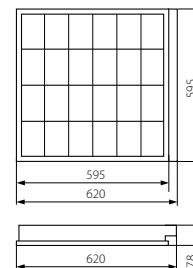

REGIS 3WS EVG 418 PT