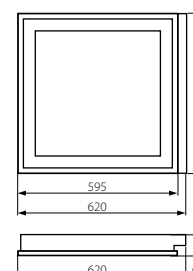

REGIS 3WS OPAL 418 PT

220-240V~
50/60Hz

G13

T8

3x2,5

ERC

CE

Kanlux

IP

		[W]	
REGIS 3WS EVG 418 PT	25710	4 x 18	20
REGIS 3WS OPAL 418 PT	25713	4 x 18	40

CZ

biely
korpus: ocelový plech / reflektor: slitina kovu

reflektor je ve tvaru půlparaboly, lamely rastru ve tvaru „V“ / patice zářivek jsou zakryty reflektorem / ochranný vodič na mřížce, dodatečná ochrana před úrazem el. proudem / v korpusu svítidla jsou otvory pro průběžné napájení / předradník značky OSRAM ve třídě A2 / jednoduchá montáž rastru na pružících sponách / bezšroubová svorkovnice pro připojení napájení, zjednodušuje a urychluje montáž / práškově malovaná

SK

biely
korpus: ocelový plech / reflektor: zliatina kovu

reflektor je v tvare polparaboly, lamely rastra v tvare "V" / päťice žiaroviek sú zakryté reflektorom / ochranný vodič na mriežke, dodatočná ochrana pred úrazom el. prúdom / v korpuse svietidla sú otvory pre priebežné napájanie / predradník značky OSRAM v triede A2 / jednoduchá montáž rastra na pružiacich sponách / bezskrutková svorkovnica pre pripojenie napájania, zjednodušuje a urýchľuje montáž / práškovo malovaná