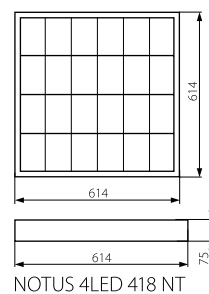

NOTUS 4LED

Přisazené mřížkové svítidlo
Prisadené mriežkové svetidlo

NOTUS 4LED 418 NT

NOTUS 4LED 236 NT

NOTUS 4LED 418 NT

NOTUS 4LED 236 NT

Kanlux

NOTUS 4LED 236 NT 22672 2 x max 36W

NOTUS 4LED 418 NT 22671 4 x max 18W

CZ

bílá
těleso svítidla: ocelový plech / reflektor: hliník

svítidla jsou určena pro světelné zdroje T8 LED
220-240 V~; 50/60Hz s jednostranným napájením

- reflektor ve tvaru pulparaboly
- lamely rastru ve tvaru „V“
- patice zářivkových trubíc zakryty reflektorem
- svítidla přizpůsobená pro zavěšení
- jednoduchá montáž rastru pomocí pružících držáků
- bezšroubová svorkovnice, zjednodušuje a urychluje montáž
- práškově malováno

SK

biela
teleso svetidla: ocelový plech / reflektor: hliník

svietidlá sú určené pre svetelné zdroje T8 LED
220-240 V ~; 50 / 60Hz s jednostranným napájaním

- reflektor v tvare pulparaboly
- lamely rastra v tvare „V“
- päťice žiarivkových trubíc zakryté reflektorom
- svietidlá prispôbena pre zavesenie
- jednoduchá montáž rastra pomocou pružiacich držiakov
- bezškrutková svorkovnica, zjednodušuje a urychľuje montáž
- práškovo malované