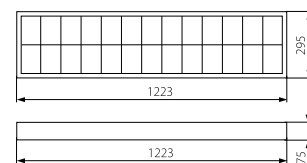

NOTUS 4LED

Přisazené mřížkové svítidlo
Prisadené mriežkové svetidlo

NOTUS 4LED 418 NT

NOTUS 4LED 236 NT

NOTUS 4LED 418 NT

NOTUS 4LED 236 NT

Kanlux

NOTUS 4LED 236 NT 22672 2 x max 36W

NOTUS 4LED 418 NT 22671 4 x max 18W

CZ

bílá
těleso svítidla: ocelový plech / reflektor: hliník

svítidla jsou určena pro světelné zdroje T8 LED
220-240 V~; 50/60Hz s jednostranným napájením

- reflektor ve tvaru pulparaboly
- lamely rastru ve tvaru „V“
- patice zářivkových trubíc zakryty reflektorem
- svítidla přizpůsobená pro zavěšení
- jednoduchá montáž rastru pomocí pružících držáků
- bezšroubová svorkovnice, zjednodušuje a urychluje montáž
- práškově malováno

SK

biela
teleso svetidla: ocelový plech / reflektor: hliník

svietidlá sú určené pre svetelné zdroje T8 LED
220-240 V ~; 50 / 60Hz s jednostranným napájaním

- reflektor v tvare pulparaboly
- lamely rastra v tvare „V“
- päťice žiarivkových trubíc zakryté reflektorom
- svietidlá prispôbena pre zavesenie
- jednoduchá montáž rastra pomocou pružiacich držiakov
- bezškrutková svorkovnica, zjednodušuje a urychľuje montáž
- práškovo malované