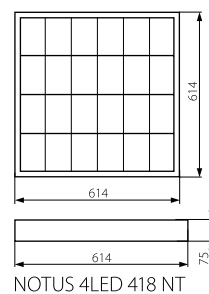

NOTUS 4LED

Přisazené mřížkové svítidlo
Prisadené mriežkové svetidlo

NOTUS 4LED 418 NT

NOTUS 4LED 236 NT

NOTUS 4LED 418 NT

NOTUS 4LED 236 NT

Kanlux

NOTUS 4LED 236 NT 22672 2 x max 36W

NOTUS 4LED 418 NT 22671 4 x max 18W

CZ

bílá
těleso svítidla: ocelový plech / reflektor: hliník

svítidla jsou určena pro světelné zdroje T8 LED
220-240 V~; 50/60Hz s jednostranným napájením

- reflektor ve tvaru pulparaboly
- lamely rastru ve tvaru „V“
- patice zářivkových trubíc zakryty reflektorem
- svítidla přizpůsobená pro zavěšení
- jednoduchá montáž rastru pomocí pružících držáků
- bezšroubová svorkovnice, zjednodušuje a urychluje montáž
- práškově malováno

SK

biela
teleso svetidla: ocelový plech / reflektor: hliník

svietidlá sú určené pre svetelné zdroje T8 LED
220-240 V ~; 50 / 60Hz s jednostranným napájaním

- reflektor v tvare pulparaboly
- lamely rastra v tvare „V“
- päťce žiarivkových trubíc zakryté reflektorom
- svetidlá prispôbená pre zavesenie
- jednoduchá montáž rastra pomocou pružiacich držiakov
- bezškrutková svorkovnica, zjednodušuje a urychľuje montáž
- práškovo malované