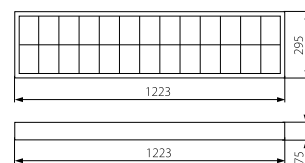

NOTUS 4LED

Přisazené mřížkové svítidlo
Prisadené mriežkové svetidlo

NOTUS 4LED 418 NT

NOTUS 4LED 236 NT

NOTUS 4LED 418 NT

NOTUS 4LED 236 NT

Kanlux

NOTUS 4LED 236 NT 22672 2 x max 36W

NOTUS 4LED 418 NT 22671 4 x max 18W

CZ

bílá
těleso svítidla: ocelový plech / reflektor: hliník

svítidla jsou určena pro světelné zdroje T8 LED
220-240 V~; 50/60Hz s jednostranným napájením

- reflektor ve tvaru pulparaboly
- lamely rastru ve tvaru „V“
- patice zářivkových trubíc zakryty reflektorem
- svítidla přizpůsobená pro zavěšení
- jednoduchá montáž rastru pomocí pružících držáků
- bezšroubová svorkovnice, zjednodušuje a urychluje montáž
- práškově malováno

SK

biela
teleso svetidla: ocelový plech / reflektor: hliník

svietidlá sú určené pre svetelné zdroje T8 LED
220-240 V ~; 50 / 60Hz s jednostranným napájaním

- reflektor v tvare pulparaboly
- lamely rastra v tvare „V“
- päťce žiarivkových trubíc zakryté reflektorom
- svetidlá prispôbená pre zavesenie
- jednoduchá montáž rastra pomocou pružiacich držiakov
- bezškrutková svorkovnica, zjednodušuje a urychľuje montáž
- práškovo malované