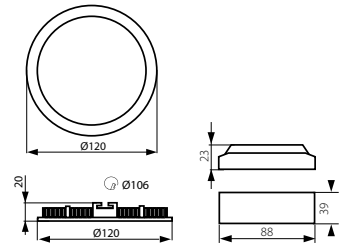

LED SMD

Vestavné svítidlo LED
Vstavané svietidlo LED

ROUND A V2LED

ROUND A V2LED6W...SN