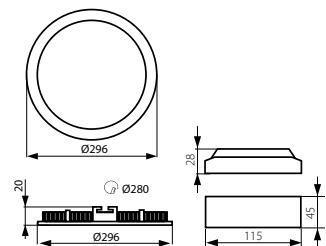

ROUND A V2LED24W...SN

220-240V~
50/60Hz

110

4000

15000 h

≥20000

2 x 0,75

IP
44/20

EAC

CE

Kanlux

		[W]	[lm]
ROUND A V2LED6W-NW-SN	27221	6	300
ROUND A V2LED12W-NW-SN	27218	12	780
ROUND A V2LED18W-NW-SN	27219	18	1250
ROUND A V2LED24W-NW-SN	27220	24	1700

CZ

saténový nikel
těleso svítidla: hliník / difúzor: plast

transformátor součástí balení

SK

saténový nikel
teleso svietidla: hliník / difúzor: plast

transformátor súčasťou balenia