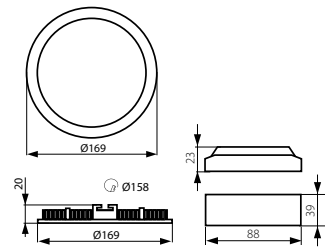

ROUND A V2LED12W...SN