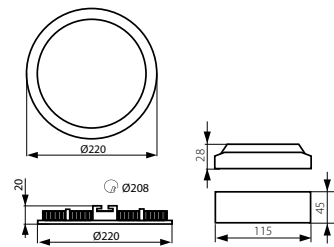

ROUND A V2LED18W...SN