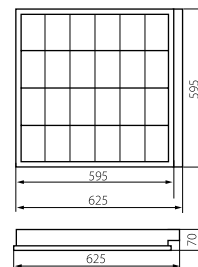

## CZ

bilá  
těleso svítidla: ocelový plech / reflektor: hliník

svítidla jsou určena pro světelné zdroje T8 LED  
220-240 V~; 50/60Hz s jednostranným napájením

- reflektor ve tvaru pulparaboly
- lamely rastru ve tvaru „V“
- patice zářivkových trubic zakryté reflektorem
- jednoduchá montáž rastru pomocí pružících držáků
- bezšroubová svorkovnice, zjednodušuje a urychluje montáž
- práškově malované