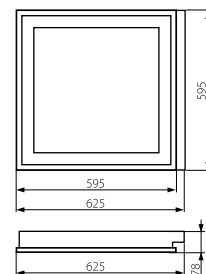

CZ

bilá
těleso svítidla: ocelový plech / difúzor: plast (PMMA)

svítidlo je určeno pro světelné zdroje T8 LED 220-240V~, 50/60Hz s jednostranným napájením

- svítidla jsou přizpůsobena pro zavěšení
- jednoduchá montáž svítidla
- bezšroubová svorkovnice pro napájení, zjednodušuje a urychluje montáž
- práškově lakované