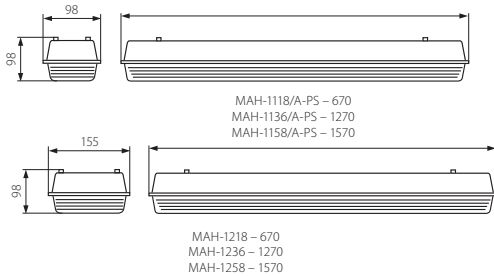

MAH A-PS

Svítlidlo prachotěsné