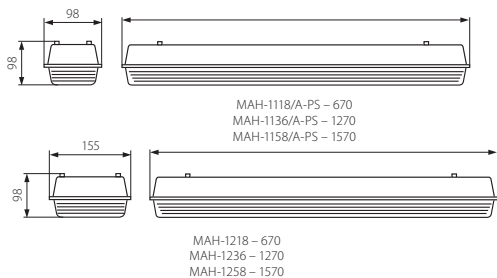

MAH A-PS

Svietidlo prachotesné

● jednoduchá montáž svietidla s použitím priložených prichytiek

● prachotesné svietidlá sú odolné proti striekajúcej a tryskajúcej vode

● teleso a spona svietidla: ABS / difúzor: polystyren PS

Kanlux	Kanlux	EAN		[m]	BALCAST	IK	IK	[g]	DKC SK bez DPH
MAH-1118/A-PS	04510	5905339045102	šedá	18	VVG✓	B2	1/-/10	1580	17,83 €
MAH-1136/A-PS	04511	5905339045119	šedá	36	VVG✓	B2	1/-/6	2590	24,60 €
MAH-1158/A-PS	04512	5905339045126	šedá	58	VVG✓	B2	1/-/6	3130	32,80 €
MAH-1218/A-PS	04513	5905339045133	šedá	2 x 18	VVG✓	B2	1/-/8	2080	20,71 €
MAH-1236/A-PS	04514	5905339045140	šedá	2 x 36	VVG✓	B2	1/-/4	3790	36,08 €
MAH-1258/A-PS	04515	5905339045157	šedá	2 x 58	VVG✓	B2	1/-/4	5100	50,29 €
MAH-1258-EVG/A-PS	07730	5905339077301	šedá	2 x 58	VVG✓	B2	1/-/4	3280	50,29 €
CL-MAH/A	72304								0,78 €
CL-MAH/A-INOX	72308								0,78 €
GL-MAH-1118/A-PS	72362								2,02 €
GL-MAH-1136/A-PS	72364								3,39 €
GL-MAH-1158/A-PS	72366								3,89 €
GL-MAH-1218/A-PS	72363								2,57 €
GL-MAH-1236/A-PS	72365								3,89 €
GL-MAH-1258/A-PS	72367								5,57 €

- MAH-1118/A-PS
- MAH-1136/A-PS
- MAH-1218/A-PS
- MAH-1236/A-PS
- MAH-1236-EVG/A-PS
- MAH-1258/A-PS
- MAH-1258-EVG/A-PS
- CL-MAH/A
- CL-MAH/A-INOX
- GL-MAH-1118/A-PS
- GL-MAH-1136/A-PS
- GL-MAH-1158/A-PS
- GL-MAH-1218/A-PS
- GL-MAH-1236/A-PS
- GL-MAH-1258/A-PS