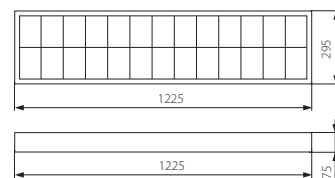

EVG
BALLAST

Svítidlo mřížkové vestavné
Svietidlo mriežkové vstavané
Falon kivüli tükrös lámpatest

NOTUS

NOTUS 3 EVG 218 NT

NOTUS 3 EVG 236 NT

NOTUS 3 EVG 418 NT

NOTUS 3 EVG 218 NT

NOTUS 3 EVG 236 NT

NOTUS 3 EVG 418 NT

Kanlux

Model	EAN	Power [W]
NOTUS 3 EVG 218 NT	5905339197337	2 x 18
NOTUS 3 EVG 236 NT	5905339197320	2 x 36
NOTUS 3 EVG 418 NT	5905339197313	4 x 18

CZ

biely
Téleso svítidla: ocelový plech / reflektor: ocelový plech

reflektor ve tvaru půl paraboly / lamely rastru ve tvaru písmene V / patice zářivek zakryté reflektorem / svítidla jsou přizpůsobena pro zavěšení na ocelovou lanku / předradník značky TRIDONIC ve třídě A2 / snadná montáž mřížky pomocí pružících háčků / rychlospojka pro připojení napájení, zjednodušuje a urychluje montáž, prášková barva

SK

biely
Teleso svietidla: ocelový plech / reflektor: ocelový plech

reflektor v tvare pol paraboly / lamely rastra v tvare písmena V / päťice žiaroviek zakryté reflektorem / svítidla jsou přizpůsobena pro zavěšení na ocelovou lanku / předradník značky TRIDONIC v třídě A2 / jednoduchá montáž mřížky pomocou pružiacich háččikov / rýchlospojka pre pripojení napájania, zjednodušuje a urýchľuje montáž, prášková farba