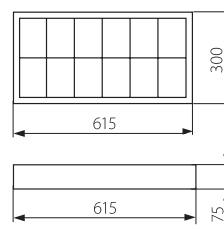

NOTUS 3 EVG 218 NT