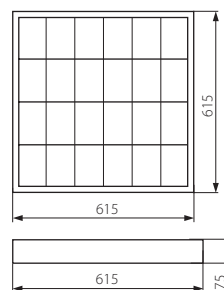

NOTUS 3 EVG 418 NT

Kanlux

Model	EAN	Power [W]
NOTUS 3 EVG 218 NT	5905339197337	2 x 18
NOTUS 3 EVG 236 NT	5905339197320	2 x 36
NOTUS 3 EVG 418 NT	5905339197313	4 x 18

CZ

biely
Téleso svítidla: ocelový plech / reflektor: ocelový plech