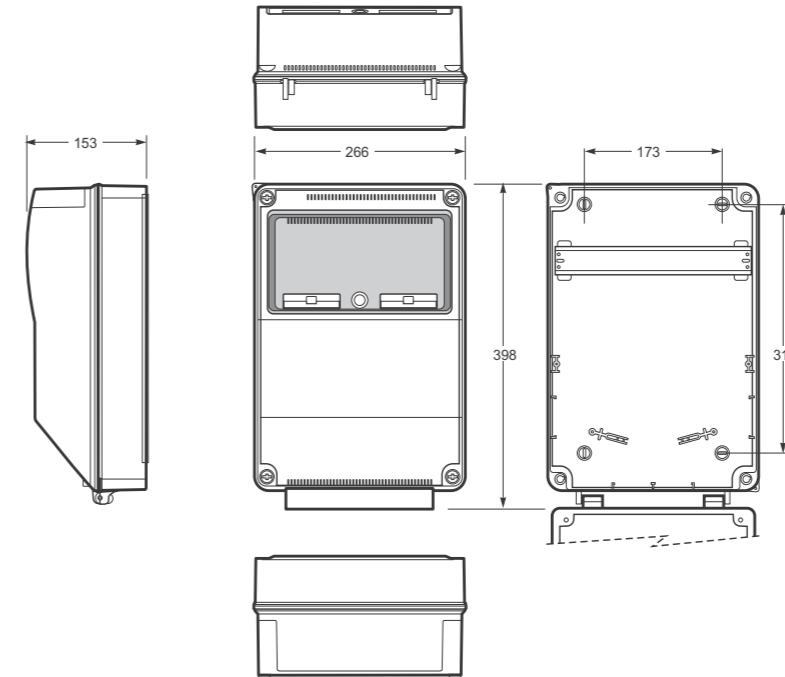

Zásuvkové skříně AcquaCOMBI - typová řada ZSF

12 modulový prostor a celkové krytí IP44

Obj. č.	Zásuvky IP54		Zásuvky IP44				Zásuvky IP67		Provedení	Přístroje									
	16A	6A	16A		32A		63A			B16/1	B6/2	B16/3	B32/3	B50/3	B63/3	25/2/003	40/4/003	63/4/003	80/4/003
	3p	2p	5p	4p	5p	4p	5p	4p											
TOP v340	4	0	1	0	1	0	0	0	.1	2	0	1	1	0	0	0	1	0	0
v340-6kA	4	0	1	0	1	0	0	0	.1	2	0	1	1	0	0	0	1	0	0

Aplikované normy: EN 62208 / IEC 61439-3
Standardně přístroje Eaton 10 kA
Obj. č. s příponou ...-6kA označuje typ s přístroji Eaton 6 kA.

.V = pouze vydrátovaná skříň
.0 = jištěná zásuvková skříň bez proudového chrániče
.1 = jištěná zásuvková skříň s proudovým chráničem

Použité pouzdro: Obj. č. 3959

obj. č. v340

9 modulový prostor a celkové krytí IP44

Obj. č.	Zásuvky IP54		Zásuvky IP44				Zásuvky IP67		Provedení	Přístroje									
	16A	6A	16A		32A		63A			B16/1	B6/2	B16/3	B32/3	B50/3	B63/3	25/2/003	40/4/003	63/4/003	80/4/003
	3p	2p	5p	4p	5p	4p	5p	4p											
v1112	4	0	1	0	1	0	0	0	.V	0	0	0	0	0	0	0	0	0	0
v1114	4	0	1	0	1	0	0	0	.0	2	0	1	1	0	0	0	0	0	0
v1114-6kA	4	0	1	0	1	0	0	0	.0	2	0	1	1	0	0	0	0	0	0
EKO v1116	4	0	1	0	1	0	0	0	.1	2	0	1	0	0	0	0	1	0	0
EKO v1116-6kA	4	0	1	0	1	0	0	0	.1	2	0	1	0	0	0	0	1	0	0