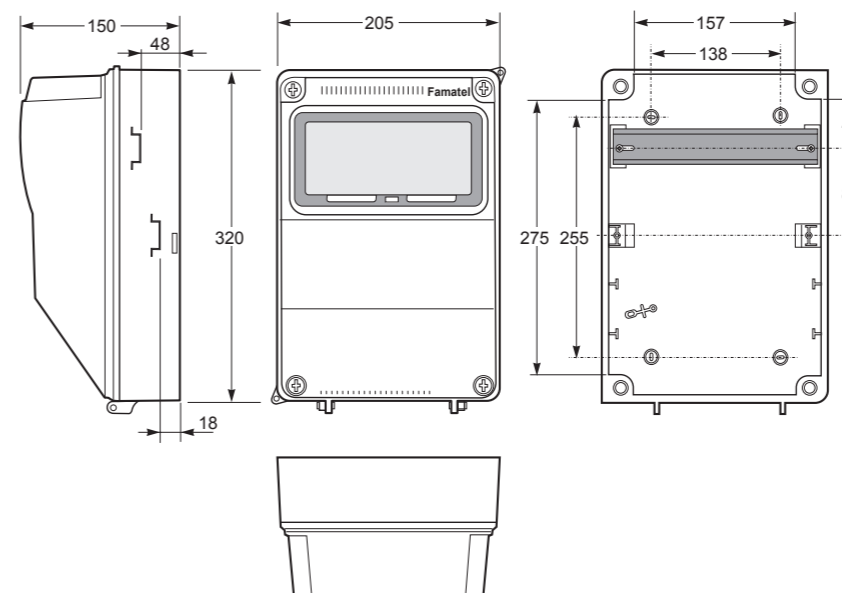

9 modulový prostor a celkové krytí IP44

Obj. č.	Zásuvky IP54		Zásuvky IP44				Zásuvky IP67		Provedení	Přístroje									
	16A	6A	16A		32A		63A			B16/1	B6/2	B16/3	B32/3	B50/3	B63/3	25/2/003	40/4/003	63/4/003	80/4/003
	3p	2p	5p	4p	5p	4p	5p	4p											
v1112	4	0	1	0	1	0	0	0	.V	0	0	0	0	0	0	0	0	0	0
v1114	4	0	1	0	1	0	0	0	.0	2	0	1	1	0	0	0	0	0	0
v1114-6kA	4	0	1	0	1	0	0	0	.0	2	0	1	1	0	0	0	0	0	0
EKO v1116	4	0	1	0	1	0	0	0	.1	2	0	1	0	0	0	0	1	0	0
EKO v1116-6kA	4	0	1	0	1	0	0	0	.1	2	0	1	0	0	0	0	1	0	0

EKO - Zásuvková skříň je určena jen pro malé proudové odběry
- Zásuvková skříň není vhodná do průmyslu
- 400 V zásuvky mají společný jistič

.V = pouze vydrátovaná skříň
.0 = jištěná zásuvková skříň bez proudového chrániče
.1 = jištěná zásuvková skříň s proudovým chráničem

Aplikované normy: EN 62208 / IEC 61439-3
Standardně přístroje Eaton 10 kA
Obj. č. s příponou ...-6kA označuje typ s přístroji Eaton 6 kA.

Použité pouzdro: Obj. č. 3958

obj. č. v1116