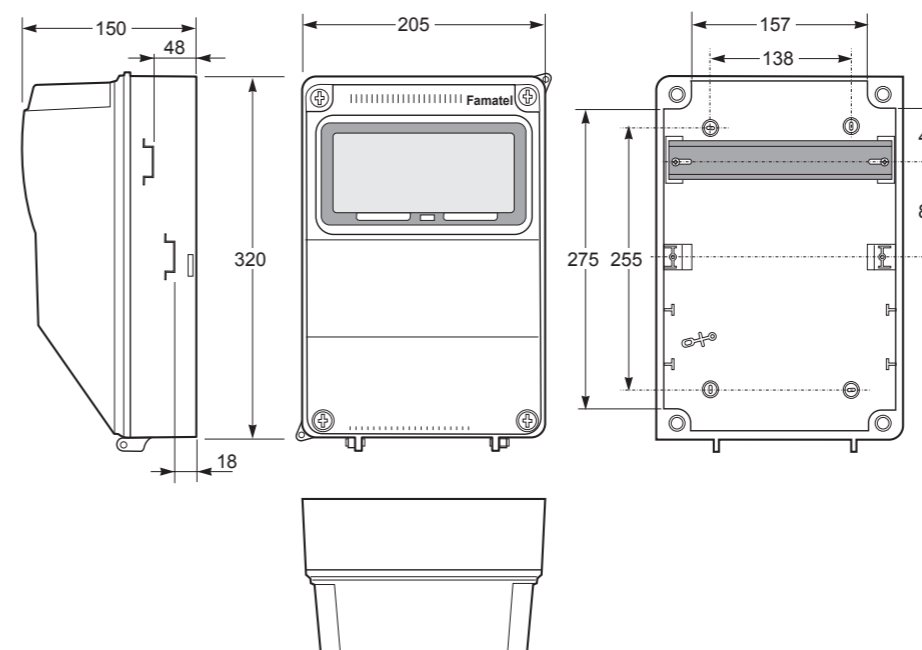

Zásuvkové skříně ACQUA Combi - typová řada ZSF

9 modulový prostor a celkové krytí IP65

Obj. č.	Zásuvky IP67		Zásuvky IP67				Zásuvky IP67		Provedení	Přístroje									
	16A	6A	16A		32A		63A			B16/1	B6/2	B16/3	B32/3	B50/3	B63/3	25/2/003	40/4/003	63/4/003	80/4/003
	3p	2p	5p	4p	5p	4p	5p	4p											
v4106	2	0	2	0	0	0	0	0	.1	2	0	1	0	0	0	1	0	0	0
v4106-6kA	2	0	2	0	0	0	0	0	.1	2	0	1	0	0	0	1	0	0	0

Použité pouzdro: Obj. č. 3958

obj. č. v4106

Aplikované normy: EN 62208 / IEC 61439-3  
Standardně přístroje EATON 10 kA  
Obj. č. s příponou ...-6kA označuje typ s přístroji EATON 6 kA.

.V = pouze vydrátovaná skříň  
.0 = jištěná zásuvková skříň bez proudového chrániče  
.1 = jištěná zásuvková skříň s proudovým chráničem

9 modulový prostor a celkové krytí IP65

Obj. č.	Zásuvky IP67		Zásuvky IP67				Zásuvky IP67		Provedení	Přístroje									
	16A	6A	16A		32A		63A			B16/1	B6/2	B16/3	B32/3	B50/3	B63/3	25/2/003	40/4/003	63/4/003	80/4/003
	3p	2p	5p	4p	5p	4p	5p	4p											
TOP v196	2	0	0	0	1	0	0	0	.1	2	0	0	1	0	0	0	1	0	0
v196-6kA	2	0	0	0	1	0	0	0	.1	2	0	0	1	0	0	0	1	0	0

Použité pouzdro: Obj. č. 3958

obj. č. v196

Aplikované normy: EN 62208 / IEC 61439-3  
Standardně přístroje EATON 10 kA  
Obj. č. s příponou ...-6kA označuje typ s přístroji EATON 6 kA.

.V = pouze vydrátovaná skříň  
.0 = jištěná zásuvková skříň bez proudového chrániče  
.1 = jištěná zásuvková skříň s proudovým chráničem