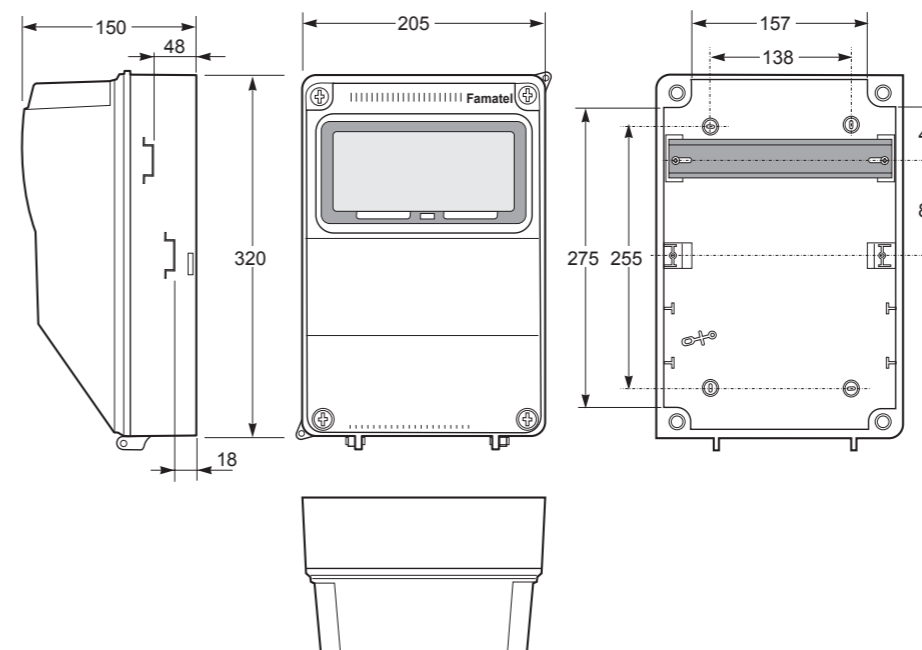

Zásuvkové skříně ACQUA Combi - typová řada ZSF

9 modulový prostor a celkové krytí IP65

Obj. č.	Zásuvky IP67		Zásuvky IP67				Zásuvky IP67		Provedení	Přístroje									
	16A	6A	16A		32A		63A			B16/1	B6/2	B16/3	B32/3	B50/3	B63/3	25/2/003	40/4/003	63/4/003	80/4/003
	3p	2p	5p	4p	5p	4p	5p	4p											
v4106	2	0	2	0	0	0	0	0	.1	2	0	1	0	0	0	1	0	0	0
v4106-6kA	2	0	2	0	0	0	0	0	.1	2	0	1	0	0	0	1	0	0	0

Použité pouzdro: Obj. č. 3958

obj. č. v4106

Aplikované normy: EN 62208 / IEC 61439-3  
Standardně přístroje EATON 10 kA  
Obj. č. s příponou ...-6kA označuje typ s přístroji EATON 6 kA.

.V = pouze vydrátovaná skříň  
.0 = jištěná zásuvková skříň bez proudového chrániče  
.1 = jištěná zásuvková skříň s proudovým chráničem

Použité pouzdro: Obj. č. 3958

obj. č. v196

Aplikované normy: EN 62208 / IEC 61439-3  
Standardně přístroje EATON 10 kA  
Obj. č. s příponou ...-6kA označuje typ s přístroji EATON 6 kA.

.V = pouze vydrátovaná skříň  
.0 = jištěná zásuvková skříň bez proudového chrániče  
.1 = jištěná zásuvková skříň s proudovým chráničem