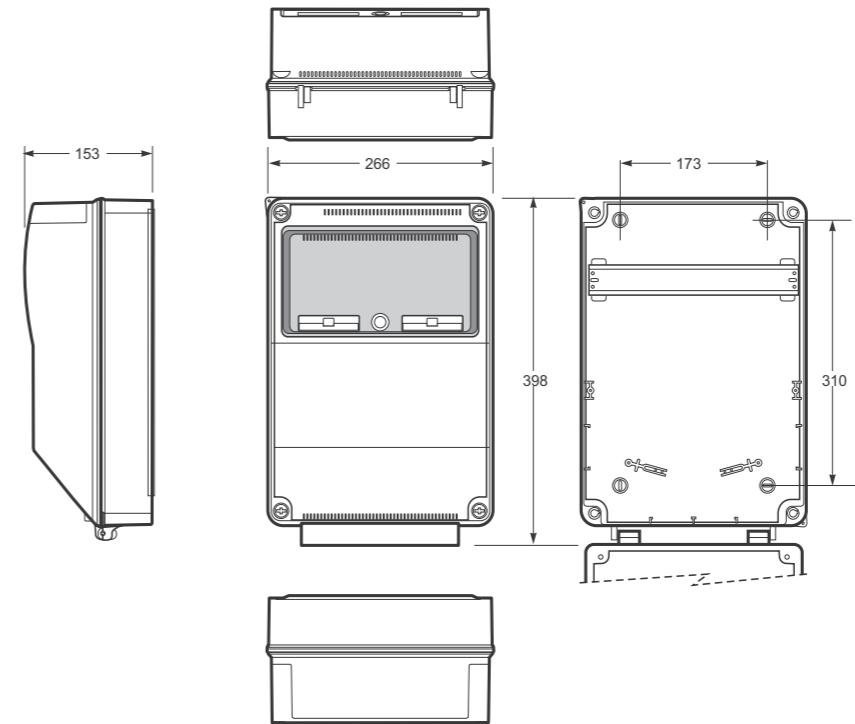

Obj. č.	Zásuvky IP54		Zásuvky IP44				Zásuvky IP67		Provedení	Přístroje									
	16A	6A	16A		32A		63A			B16/1	B6/2	B16/3	B32/3	B50/3	B63/3	25/2/003	40/4/003	63/4/003	80/4/003
	3p	2p	5p	4p	5p	4p	5p	4p											
v350	6	0	1	0	0	0	0	0	.1	3	0	1	0	0	0	0	1	0	0
v350-6kA	6	0	1	0	0	0	0	0	.1	3	0	1	0	0	0	0	1	0	0

Aplikované normy: EN 62208 / IEC 61439-3
Standardně přístroje Eaton 10 kA
Obj. č. s příponou ...-6kA označuje typ s přístroji Eaton 6 kA.

.V = pouze vydrátovaná skříň
.0 = jištěná zásuvková skříň bez proudového chrániče
.1 = jištěná zásuvková skříň s proudovým chráničem

Použité pouzdro: Obj. č. 3959

obj. č. v350