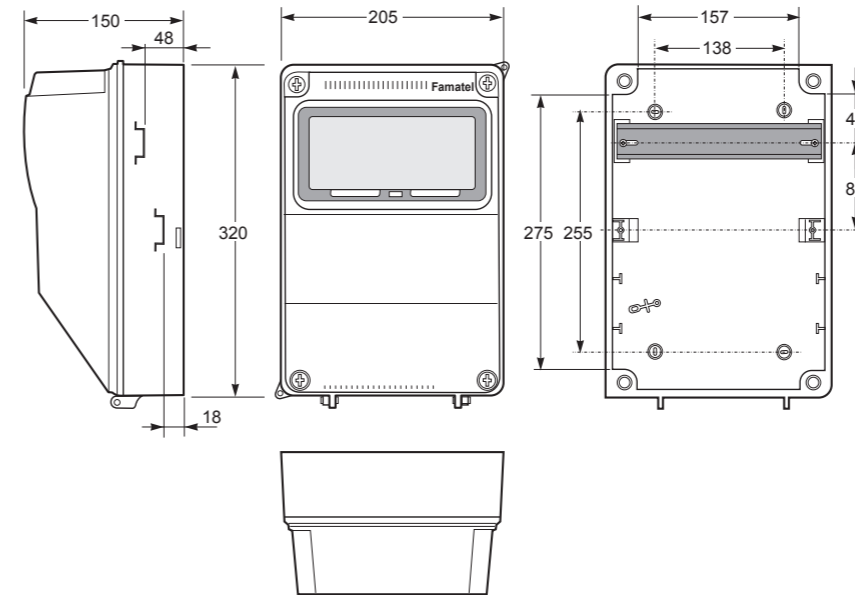

Zásuvkové skříně AcquaCOMBI - typová řada ZSF

9 modulový prostor a celkové krytí IP44

Obj. č.	Zásuvky IP54		Zásuvky IP44				Zásuvky IP67		Provedení	Přístroje									
	16A	6A	16A		32A		63A			B16/1	B6/2	B16/3	B32/3	B50/3	B63/3	25/2/003	40/4/003	63/4/003	80/4/003
	3p	2p	5p	4p	5p	4p	5p	4p											
v561	4	0	1	0	0	0	0	0	.V	0	0	0	0	0	0	0	0	0	0
v563	4	0	1	0	0	0	0	0	.0	2	0	1	0	0	0	0	0	0	0
v563-6kA	4	0	1	0	0	0	0	0	.0	2	0	1	0	0	0	0	0	0	0
v565	4	0	1	0	0	0	0	0	.0	4	0	1	0	0	0	0	0	0	0
v565-6kA	4	0	1	0	0	0	0	0	.0	4	0	1	0	0	0	0	0	0	0
v570	4	0	1	0	0	0	0	0	.1	2	0	1	0	0	0	0	1	0	0
v570-6kA	4	0	1	0	0	0	0	0	.1	2	0	1	0	0	0	0	1	0	0

Aplikované normy: EN 62208 / IEC 61439-3  
Standardně přístroje Eaton 10 kA  
Obj. č. s příponou ...-6kA označuje typ s přístroji Eaton 6 kA.

.V = pouze vydrátovaná skříň  
.0 = jištěná zásuvková skříň bez proudového chrániče  
.1 = jištěná zásuvková skříň s proudovým chráničem

Použité pouzdro: Obj. č. 3958

obj. č. v570

12 modulový prostor a celkové krytí IP44

Obj. č.	Zásuvky IP54		Zásuvky IP44				Zásuvky IP67		Provedení	Přístroje									
	16A	6A	16A		32A		63A			B16/1	B6/2	B16/3	B32/3	B50/3	B63/3	25/2/003	40/4/003	63/4/003	80/4/003
	3p	2p	5p	4p	5p	4p	5p	4p											
v350	6	0	1	0	0	0	0	0	.1	3	0	1	0	0	0	0	1	0	0
v350-6kA	6	0	1	0	0	0	0	0	.1	3	0	1	0	0	0	0	1	0	0