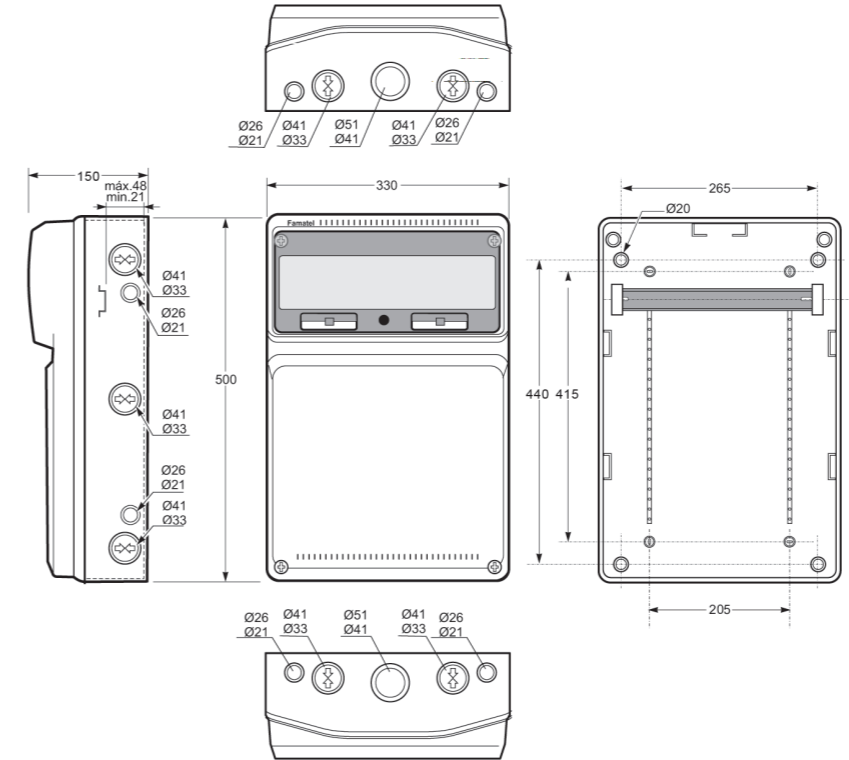

Zásuvkové skříně AcquaCOMBI - typová řada ZSF

16 modulový prostor a celkové krytí IP44

Obj. č.	Zásuvky IP54		Zásuvky IP44				Zásuvky IP67		Provedení	Přístroje									
	16A	6A	16A		32A		63A			B16/1	B6/2	B16/3	B32/3	B50/3	B63/3	25/2/003	40/4/003	63/4/003	80/4/003
	3p	2p	5p	4p	5p	4p	5p	4p											
v905	2	1	1	0	1	0	0	0	.0	2	1	1	1	0	0	0	0	0	0
v905-6kA	2	1	1	0	1	0	0	0	.0	2	1	1	1	0	0	0	0	0	0
TOP v910	2	1	1	0	1	0	0	0	.1	1	1	1	1	0	0	0	1	0	0
v910-6kA	2	1	1	0	1	0	0	0	.1	1	1	1	1	0	0	0	1	0	0

Aplikované normy: EN 62208 / IEC 61439-3
Standardně přístroje Eaton 10 kA
Obj. č. s příponou ...-6kA označuje typ s přístroji Eaton 6 kA.

.V = pouze vydrátovaná skřín
.0 = jištěná zásuvková skřín bez proudového chrániče
.1 = jištěná zásuvková skřín s proudovým chráničem

Použité pouzdro: Obj. č. 3952

obj. č. v910

16 modulový prostor a celkové krytí IP54

Obj. č.	Zásuvky IP54		Zásuvky IP67				Zásuvky IP67		Provedení	Přístroje									
	16A	6A	16A		32A		63A			B16/1	B6/2	B16/3	B32/3	B50/3	B63/3	25/2/003	40/4/003	63/4/003	80/4/003
	3p	2p	5p	4p	5p	4p	5p	4p											
v2005	1	1	1	0	0	0	1	0	.0	1	1	1	0	0	1	0	0	0	0
v2005-6kA	1	1	1	0	0	0	1	0	.0	1	1	1	0	0	1	0	0	0	0
v2010	1	1	1	0	0	0	1	0	.1	1	1	1	0	1	0	0	0	1	0
v2010-6kA	1	1	1	0	0	0	1	0	.1	1	1	1	0	1	0	0	0	1	0