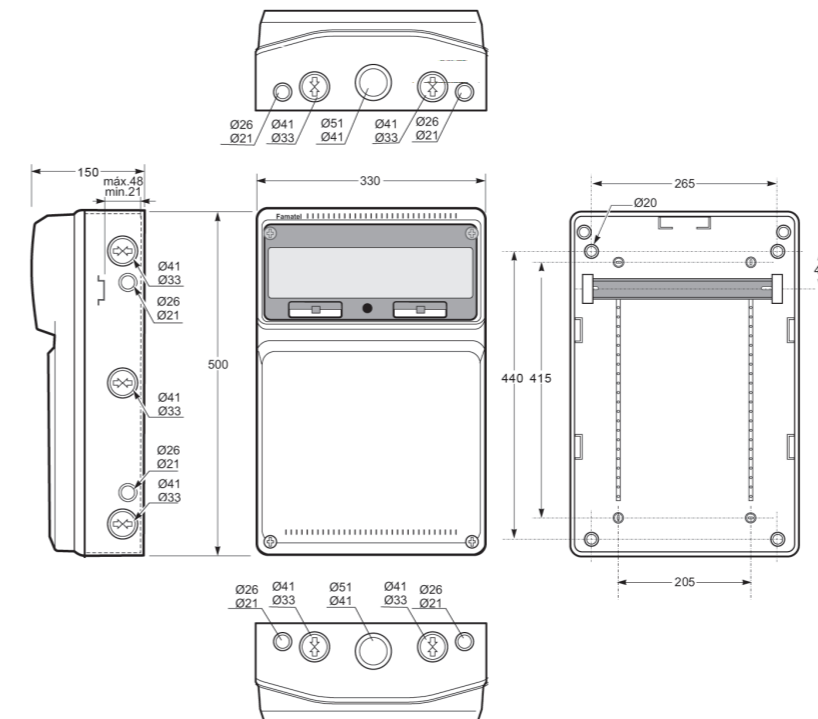

16 modulový prostor a celkové krytí IP54

Obj. č.	Zásuvky IP54		Zásuvky IP67				Zásuvky IP67		Provedení	Přístroje									
	16A	6A	16A		32A		63A			B16/1	B6/2	B16/3	B32/3	B50/3	B63/3	25/2/003	40/4/003	63/4/003	80/4/003
	3p	2p	5p	4p	5p	4p	5p	4p											
v2005	1	1	1	0	0	0	1	0	.0	1	1	1	0	0	1	0	0	0	0
v2005-6kA	1	1	1	0	0	0	1	0	.0	1	1	1	0	0	1	0	0	0	0
v2010	1	1	1	0	0	0	1	0	.1	1	1	1	0	1	0	0	0	1	0
v2010-6kA	1	1	1	0	0	0	1	0	.1	1	1	1	0	1	0	0	0	1	0

Aplikované normy: EN 62208 / IEC 61439-3
Standardně přístroje Eaton 10 kA
Obj. č. s příponou ...-6kA označuje typ s přístroji Eaton 6 kA.

.V = pouze vydrátovaná skřín
.0 = jištěná zásuvková skřín bez proudového chrániče
.1 = jištěná zásuvková skřín s proudovým chráničem

Použité pouzdro: Obj. č. 3952

obj. č. v2010