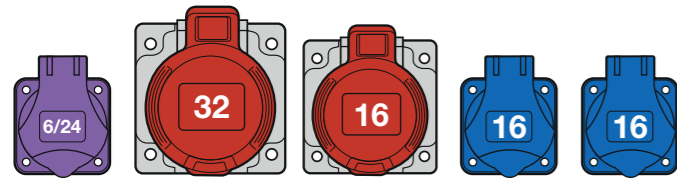

Zásuvkové skříně AcquaCOMBI - typová řada ZSF

16 modulový prostor a celkové krytí IP44

Obj. č.	Zásuvky IP54		Zásuvky IP44				Zásuvky IP67		Provedení	Přístroje									
	16A	6A	16A		32A		63A			B16/1	B6/2	B16/3	B32/3	B50/3	B63/3	25/2/003	40/4/003	63/4/003	80/4/003
	3p	2p	5p	4p	5p	4p	5p	4p											
v905	2	1	1	0	1	0	0	0	.0	2	1	1	1	0	0	0	0	0	0
v905-6kA	2	1	1	0	1	0	0	0	.0	2	1	1	1	0	0	0	0	0	0
TOP v910	2	1	1	0	1	0	0	0	.1	1	1	1	1	0	0	0	1	0	0
v910-6kA	2	1	1	0	1	0	0	0	.1	1	1	1	1	0	0	0	1	0	0

Aplikované normy: EN 62208 / IEC 61439-3
Standardně přístroje Eaton 10 kA
Obj. č. s příponou ...-6kA označuje typ s přístroji Eaton 6 kA.

.V = pouze vydrátovaná skřín
.0 = jištěná zásuvková skřín bez proudového chrániče
.1 = jištěná zásuvková skřín s proudovým chráničem

Použité pouzdro: Obj. č. 3952

obj. č. v910

16 modulový prostor a celkové krytí IP54

Obj. č.	Zásuvky IP54		Zásuvky IP67				Zásuvky IP67		Provedení	Přístroje									
	16A	6A	16A		32A		63A			B16/1	B6/2	B16/3	B32/3	B50/3	B63/3	25/2/003	40/4/003	63/4/003	80/4/003
	3p	2p	5p	4p	5p	4p	5p	4p											
v2005	1	1	1	0	0	0	1	0	.0	1	1	1	0	0	1	0	0	0	0
v2005-6kA	1	1	1	0	0	0	1	0	.0	1	1	1	0	0	1	0	0	0	0
v2010	1	1	1	0	0	0	1	0	.1	1	1	1	0	1	0	0	0	1	0
v2010-6kA	1	1	1	0	0	0	1	0	.1	1	1	1	0	1	0	0	0	1	0