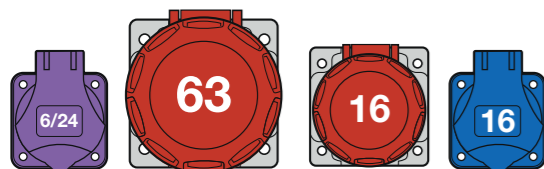

Zásuvkové skříně AcquaCOMBI - typová řada ZSF

16 modulový prostor a celkové krytí IP44

Obj. č.	Zásuvky IP54		Zásuvky IP44				Zásuvky IP67		Provedení	Přístroje									
	16A	6A	16A		32A		63A			B16/1	B6/2	B16/3	B32/3	B50/3	B63/3	25/2/003	40/4/003	63/4/003	80/4/003
	3p	2p	5p	4p	5p	4p	5p	4p											
v905	2	1	1	0	1	0	0	0	.0	2	1	1	1	0	0	0	0	0	0
v905-6kA	2	1	1	0	1	0	0	0	.0	2	1	1	1	0	0	0	0	0	0
TOP v910	2	1	1	0	1	0	0	0	.1	1	1	1	1	0	0	0	1	0	0
v910-6kA	2	1	1	0	1	0	0	0	.1	1	1	1	1	0	0	0	1	0	0

Aplikované normy: EN 62208 / IEC 61439-3
Standardně přístroje Eaton 10 kA
Obj. č. s příponou ...-6kA označuje typ s přístroji Eaton 6 kA.

.V = pouze vydrátovaná skřín
.0 = jištěná zásuvková skřín bez proudového chrániče
.1 = jištěná zásuvková skřín s proudovým chráničem

Použité pouzdro: Obj. č. 3952

obj. č. v910

16 modulový prostor a celkové krytí IP54

Obj. č.	Zásuvky IP54		Zásuvky IP67				Zásuvky IP67		Provedení	Přístroje									
	16A	6A	16A		32A		63A			B16/1	B6/2	B16/3	B32/3	B50/3	B63/3	25/2/003	40/4/003	63/4/003	80/4/003
	3p	2p	5p	4p	5p	4p	5p	4p											
v2005	1	1	1	0	0	0	1	0	.0	1	1	1	0	0	1	0	0	0	0
v2005-6kA	1	1	1	0	0	0	1	0	.0	1	1	1	0	0	1	0	0	0	0
v2010	1	1	1	0	0	0	1	0	.1	1	1	1	0	1	0	0	0	1	0
v2010-6kA	1	1	1	0	0	0	1	0	.1	1	1	1	0	1	0	0	0	1	0