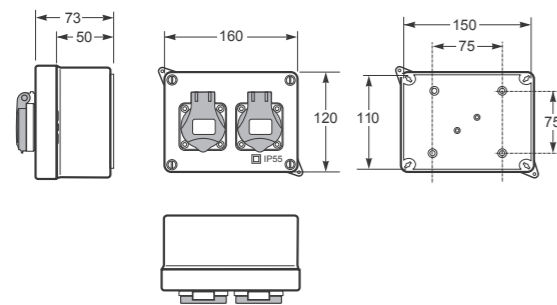

Zásuvková krabice IP54 / Pre-wired box IP54 - Obj.č. / Item **3061**

Rozměry / Dimensions	
Výška / Height	112
Šířka / Width	112
Hloubka / Deep	64

Normy / Norm: EN60670-22

* Na jiné zásuvkové kombinace Vám rádi zpracujeme nabídku

Obj. č.
3061

Zásuvková krabice IP54 / Pre-wired box IP54 - Obj.č. / Item **3064**

Rozměry / Dimensions	
Výška / Height	120
Šířka / Width	160
Hloubka / Deep	73

Normy / Norm: EN60670-22

* Na jiné zásuvkové kombinace Vám rádi zpracujeme nabídku

Obj. č.
3064

Zásuvková krabice IP54 / Pre-wired box IP54 - Obj.č. / Item **3065**

Rozměry / Dimensions	
Výška / Height	140
Šířka / Width	170
Hloubka / Deep	90

Normy / Norm: EN60670-22

* Na jiné zásuvkové kombinace Vám rádi zpracujeme nabídku

Obj. č.
3065

Zásuvková krabice IP54 / Pre-wired box IP54 - Obj.č. / Item **3066**

Rozměry / Dimensions	
Výška / Height	182
Šířka / Width	235
Hloubka / Deep	95

Normy / Norm: EN60670-22

* Na jiné zásuvkové kombinace Vám rádi zpracujeme nabídku