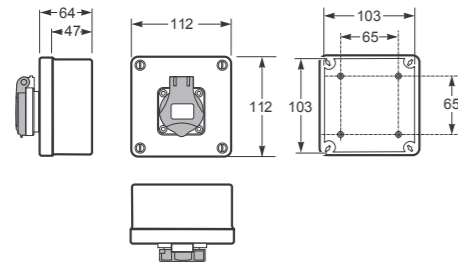

Zásuvková krabice IP54 / Pre-wired box IP54 - Obj.č. / Item **3061**

Rozměry / Dimensions	
Výška / Height	112
Šířka / Width	112
Hloubka / Deep	64

Normy / Norm: EN60670-22

* Na jiné zásuvkové kombinace Vám rádi zpracujeme nabídku

Obj. č.
3061

Zásuvková krabice IP54 / Pre-wired box IP54 - Obj.č. / Item **3064**

Rozměry / Dimensions	
Výška / Height	120
Šířka / Width	160
Hloubka / Deep	73

Normy / Norm: EN60670-22

* Na jiné zásuvkové kombinace Vám rádi zpracujeme nabídku

Obj. č.
3064

Zásuvková krabice IP54 / Pre-wired box IP54 - Obj.č. / Item **3065**

Rozměry / Dimensions	
Výška / Height	140
Šířka / Width	170
Hloubka / Deep	90

Normy / Norm: EN60670-22

* Na jiné zásuvkové kombinace Vám rádi zpracujeme nabídku

Obj. č.
3065

Zásuvková krabice IP54 / Pre-wired box IP54 - Obj.č. / Item **3066**

Rozměry / Dimensions	
Výška / Height	182
Šířka / Width	235
Hloubka / Deep	95

Normy / Norm: EN60670-22

* Na jiné zásuvkové kombinace Vám rádi zpracujeme nabídku