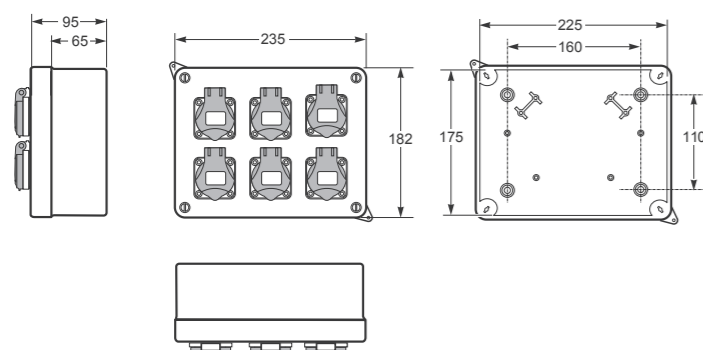

Zásuvková krabice IP54 / Pre-wired box IP54 - Obj.č. / Item **3061**

Rozměry / Dimensions	
Výška / Height	112
Šířka / Width	112
Hloubka / Deep	64

Normy / Norm: EN60670-22

* Na jiné zásuvkové kombinace Vám rádi zpracujeme nabídku

Obj. č.
3064

Zásuvková krabice IP54 / Pre-wired box IP54 - Obj.č. / Item **3065**

Rozměry / Dimensions	
Výška / Height	140
Šířka / Width	170
Hloubka / Deep	90

Normy / Norm: EN60670-22

* Na jiné zásuvkové kombinace Vám rádi zpracujeme nabídku

* For other configurations, please request quotation indicating models of boxes and its configuration.

- Tělo pouzdra z ABS
- Horní kryt se závěsy
- Rychlošrouby (otočení o 1/4 otáčky)

- Cover and base in ABS
- Door hinges
- 1/4 turn screw

Obj. č.
3065

Zásuvková krabice IP54 / Pre-wired box IP54 - Obj.č. / Item **3066**

Rozměry / Dimensions	
Výška / Height	182
Šířka / Width	235
Hloubka / Deep	95

Normy / Norm: EN60670-22

* Na jiné zásuvkové kombinace Vám rádi zpracujeme nabídku