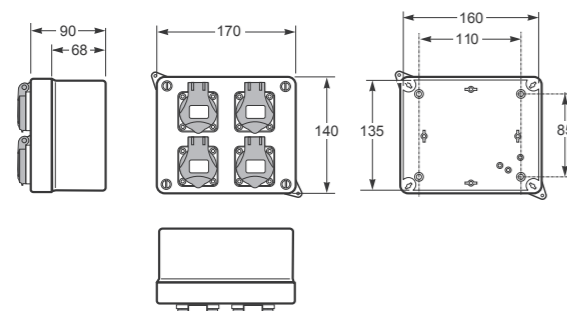

Obj. č.
3061

Zásuvková krabice IP54 / Pre-wired box IP54 - Obj.č. / Item **3064**

Rozměry / Dimensions	
Výška / Height	120
Šířka / Width	160
Hloubka / Deep	73

Normy / Norm: EN60670-22

* Na jiné zásuvkové kombinace Vám rádi zpracujeme nabídku

* For other configurations, please request quotation indicating models of boxes and its configuration.

- Tělo pouzdra z ABS
- Horní kryt se závěsy
- Rychlošrouby (otočení o 1/4 otáčky)

- Cover and base in ABS
- Door hinges
- 1/4 turn screw

Obj. č.
3064

Zásuvková krabice IP54 / Pre-wired box IP54 - Obj.č. / Item **3065**

Rozměry / Dimensions	
Výška / Height	140
Šířka / Width	170
Hloubka / Deep	90

Normy / Norm: EN60670-22

* Na jiné zásuvkové kombinace Vám rádi zpracujeme nabídku

Obj. č.
3065

Zásuvková krabice IP54 / Pre-wired box IP54 - Obj.č. / Item **3066**

Rozměry / Dimensions	
Výška / Height	182
Šířka / Width	235
Hloubka / Deep	95

Normy / Norm: EN60670-22

* Na jiné zásuvkové kombinace Vám rádi zpracujeme nabídku