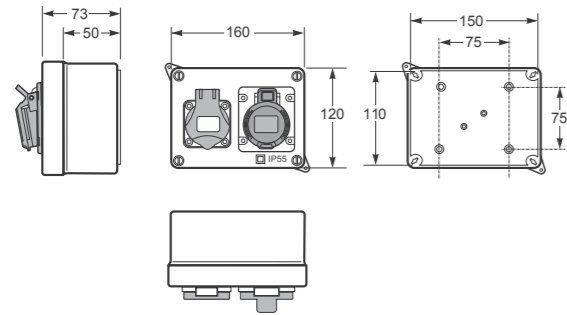

ZÁSUVKOVÉ KRABICE - PLOMBOVATELNÉ / PRE-WIRED SEALED BOXES IP44

Zásuvková krabice IP44 / Pre-wired box IP44 - Obj.č. / Item **3067**

Rozměry / Dimensions	
Výška / Height	120
Šířka / Width	160
Hloubka / Deep	73

Obj. č.
3067

Zásuvková krabice IP44 / Pre-wired box IP44 - Obj.č. / Item **3068**

Rozměry / Dimensions	
Výška / Height	140
Šířka / Width	170
Hloubka / Deep	90

Normy / Norm: EN60670-22

* Na jiné zásuvkové kombinace Vám rádi zpracujeme nabídku

Obj. č.
3068

Zásuvková krabice IP44 / Pre-wired box IP44 - Obj.č. / Item **3069**

Rozměry / Dimensions	
Výška / Height	140
Šířka / Width	170
Hloubka / Deep	90

Normy / Norm: EN60670-22

* Na jiné zásuvkové kombinace Vám rádi zpracujeme nabídku

Obj. č.
3069

Zásuvková krabice IP44 / Pre-wired box IP44 - Obj.č. / Item **3070**

Rozměry / Dimensions	
Výška / Height	140
Šířka / Width	170
Hloubka / Deep	90

Normy / Norm: EN60670-22

* Na jiné zásuvkové kombinace Vám rádi zpracujeme nabídku