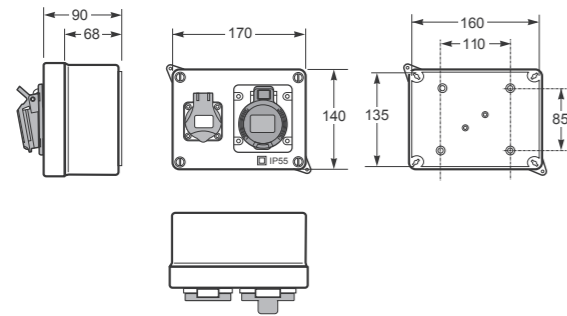

ZÁSUVKOVÉ KRABICE - PLOMBOVATELNÉ / PRE-WIRED SEALED BOXES IP44

Zásuvková krabice IP44 / Pre-wired box IP44 - Obj.č. / Item **3067**

Rozměry / Dimensions	
Výška / Height	120
Šířka / Width	160
Hloubka / Deep	73

Obj. č.
3067

Zásuvková krabice IP44 / Pre-wired box IP44 - Obj.č. / Item **3068**

Rozměry / Dimensions	
Výška / Height	140
Šířka / Width	170
Hloubka / Deep	90

Normy / Norm: EN60670-22

* Na jiné zásuvkové kombinace Vám rádi zpracujeme nabídku

Obj. č.
3068

Zásuvková krabice IP44 / Pre-wired box IP44 - Obj.č. / Item **3069**

Rozměry / Dimensions	
Výška / Height	140
Šířka / Width	170
Hloubka / Deep	90

Normy / Norm: EN60670-22

* Na jiné zásuvkové kombinace Vám rádi zpracujeme nabídku

Obj. č.
3069

Zásuvková krabice IP44 / Pre-wired box IP44 - Obj.č. / Item **3070**

Rozměry / Dimensions	
Výška / Height	140
Šířka / Width	170
Hloubka / Deep	90

Normy / Norm: EN60670-22

* Na jiné zásuvkové kombinace Vám rádi zpracujeme nabídku