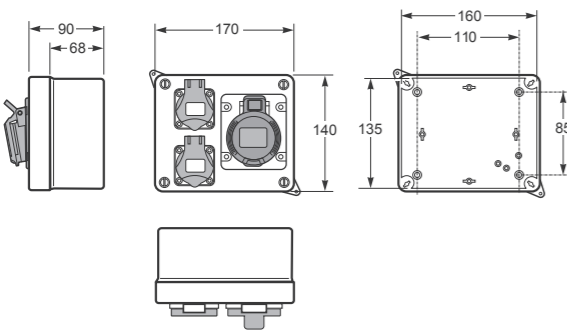

Obj. č.
3067

Zásuvková krabice IP44 / Pre-wired box IP44 - Obj.č. / Item **3068**

Rozměry / Dimensions	
Výška / Height	140
Šířka / Width	170
Hloubka / Deep	90

Normy / Norm: EN60670-22

* Na jiné zásuvkové kombinace Vám rádi zpracujeme nabídku

Obj. č.
3068

Zásuvková krabice IP44 / Pre-wired box IP44 - Obj.č. / Item **3069**

Rozměry / Dimensions	
Výška / Height	140
Šířka / Width	170
Hloubka / Deep	90

Normy / Norm: EN60670-22

* Na jiné zásuvkové kombinace Vám rádi zpracujeme nabídku

* For other configurations, please request quotation indicating models of boxes and its configuration.

- Tělo pouzdra z ABS
- Horní kryt se závěsy
- Rychlošrouby (otočení o 1/4 otáčky)
- Cover and base in ABS
- Door hinges
- 1/4 turn screw

Obj. č.
3069

Zásuvková krabice IP44 / Pre-wired box IP44 - Obj.č. / Item **3070**

Rozměry / Dimensions	
Výška / Height	140
Šířka / Width	170
Hloubka / Deep	90

Normy / Norm: EN60670-22

* Na jiné zásuvkové kombinace Vám rádi zpracujeme nabídku