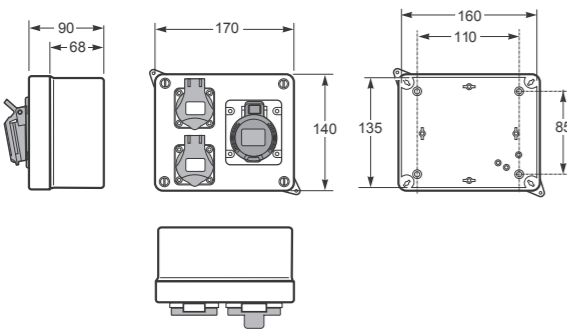

Obj. č.
3067

Zásuvková krabice IP44 / Pre-wired box IP44 - Obj.č. / Item **3068**

Rozměry / Dimensions	
Výška / Height	140
Šířka / Width	170
Hloubka / Deep	90

Normy / Norm: EN60670-22

* Na jiné zásuvkové kombinace Vám rádi zpracujeme nabídku

* For other configurations, please request quotation indicating models of boxes and its configuration.

- Tělo pouzdra z ABS
- Horní kryt se závěsy
- Rychlošrouby (otočení o 1/4 otáčky)
- Cover and base in ABS
- Door hinges
- 1/4 turn screw

Obj. č.
3068

Zásuvková krabice IP44 / Pre-wired box IP44 - Obj.č. / Item **3069**

Rozměry / Dimensions	
Výška / Height	140
Šířka / Width	170
Hloubka / Deep	90

Normy / Norm: EN60670-22

* Na jiné zásuvkové kombinace Vám rádi zpracujeme nabídku

Obj. č.
3069

Zásuvková krabice IP44 / Pre-wired box IP44 - Obj.č. / Item **3070**

Rozměry / Dimensions	
Výška / Height	140
Šířka / Width	170
Hloubka / Deep	90

Normy / Norm: EN60670-22

* Na jiné zásuvkové kombinace Vám rádi zpracujeme nabídku