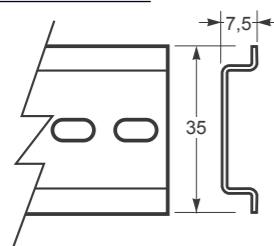

Nosná lišta (DIN) / DIN Rail