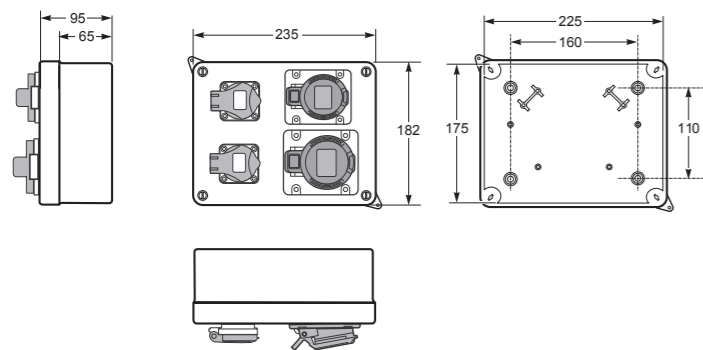

ZÁSUVKOVÉ KRABICE - PLOMBOVATELNÉ / PRE-WIRED SEALED BOXES IP44

Zásuvková krabice IP44 / Pre-wired box IP44 - Obj.č. / Item **2963**

Rozměry / Dimensions	
Výška / Height	235
Šířka / Width	182
Hloubka / Deep	95

Normy / Norm: EN60670-22

* Na jiné zásuvkové kombinace Vám rádi zpracujeme nabídku

* For other configurations, please request quotation indicating models of boxes and its configuration.

- Tělo pouzdra z ABS
- Horní kryt se závěsy
- Rychlošrouby (otočení o 1/4 otáčky)
- Cover and base in ABS
- Door hinges
- 1/4 turn screw

Obj. č.
2963

Zásuvková krabice IP44 / Pre-wired box IP44 - Obj.č. / Item **30705**

Rozměry / Dimensions	
Výška / Height	235
Šířka / Width	182
Hloubka / Deep	95

Normy / Norm: EN60670-22

* Na jiné zásuvkové kombinace Vám rádi zpracujeme nabídku