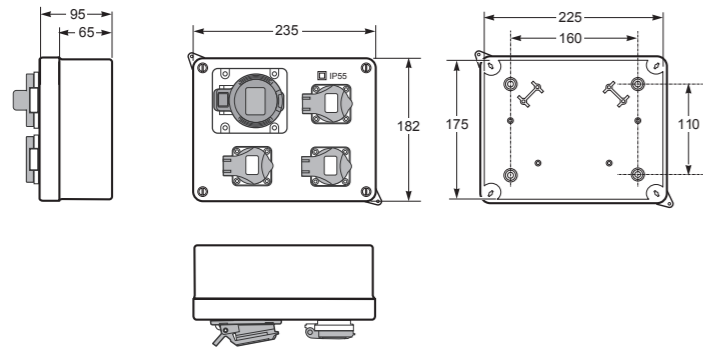

ZÁSUVKOVÉ KRABICE - PLOMBOVATELNÉ / PRE-WIRED SEALED BOXES IP44

Zásuvková krabice IP44 / Pre-wired box IP44 - Obj.č. / Item **2963**

Rozměry / Dimensions	
Výška / Height	235
Šířka / Width	182
Hloubka / Deep	95

Normy / Norm: EN60670-22

* Na jiné zásuvkové kombinace Vám rádi zpracujeme nabídku

* For other configurations, please request quotation indicating models of boxes and its configuration.

- Tělo pouzdra z ABS
- Horní kryt se závěsy
- Rychlošrouby (otočení o 1/4 otáčky)
- Cover and base in ABS
- Door hinges
- 1/4 turn screw

Obj. č.
2963

Zásuvková krabice IP44 / Pre-wired box IP44 - Obj.č. / Item **30705**

Rozměry / Dimensions	
Výška / Height	235
Šířka / Width	182
Hloubka / Deep	95

Normy / Norm: EN60670-22

* Na jiné zásuvkové kombinace Vám rádi zpracujeme nabídku