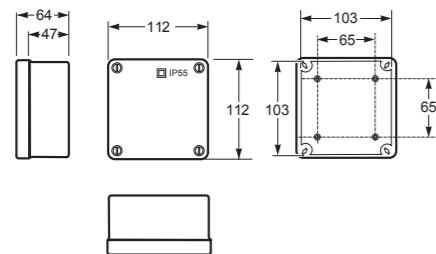

Vnitřní rozměry / Internal dimensions	
Výška / Height	100
Šířka / Width	100
Hloubka / Deep	51

Norma / Norm: EN 60670-22

- Tělo pouzdra z ABS
- Naklapávací víčko
- Hladké boky

- Cover and base in ABS
- Press cover
- Blind box

Obj. č.
3063

Elektroinstalační krabice IP55 - Obj.č. / Item **3071**

5 125

Vnitřní rozměry / Internal dimensions	
Výška / Height	103
Šířka / Width	103
Hloubka / Deep	64

Norma / Norm: EN 60670-22

- Tělo pouzdra z ABS
- Horní kryt se závěsy
- Rychlošrouby (otočení o 1/4 otáčky)

- Cover and base in ABS
- Door hinges
- 1/4 turn screw

Obj. č.
3071

Elektroinstalační krabice IP55 - Obj.č. / Item **3072**

4 80

Vnitřní rozměry / Internal dimensions	
Výška / Height	110
Šířka / Width	150
Hloubka / Deep	63