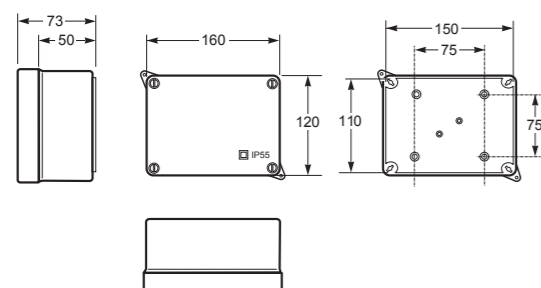

Vnitřní rozměry / Internal dimensions	
Výška / Height	100
Šířka / Width	100
Hloubka / Deep	51

Norma / Norm: EN 60670-22

- Tělo pouzdra z ABS
- Naklapávací víčko
- Hladké boky

- Cover and base in ABS
- Press cover
- Blind box

Obj. č.
3063

Elektroinstalační krabice IP55 - Obj.č. / Item **3071**

5 125

Vnitřní rozměry / Internal dimensions	
Výška / Height	103
Šířka / Width	103
Hloubka / Deep	64

Norma / Norm: EN 60670-22

- Tělo pouzdra z ABS
- Horní kryt se závěsy
- Rychlošrouby (otočení o 1/4 otáčky)

- Cover and base in ABS
- Door hinges
- 1/4 turn screw

Obj. č.
3071

Elektroinstalační krabice IP55 - Obj.č. / Item **3072**

4 80

Vnitřní rozměry / Internal dimensions	
Výška / Height	110
Šířka / Width	150
Hloubka / Deep	63