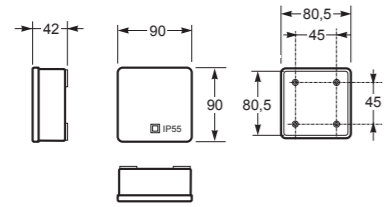

ELEKTROINSTALAČNÍ KRABICE S HLADKÝMI BOKY IP55 / BLIND BOXES IP55

Elektroinstalační krabice IP55 - Obj.č. / Item **3062**

6 144

Vnitřní rozměry / Internal dimensions	
Výška / Height	80
Šířka / Width	80
Hloubka / Deep	36

Vnitřní rozměry / Internal dimensions	
Výška / Height	100
Šířka / Width	100
Hloubka / Deep	51

Norma / Norm: EN 60670-22

- Tělo pouzdra z ABS
- Naklapávací víčko
- Hladké boky

- Cover and base in ABS
- Press cover
- Blind box

Obj. č.
3063

Elektroinstalační krabice IP55 - Obj.č. / Item **3071**

5 125

Vnitřní rozměry / Internal dimensions	
Výška / Height	103
Šířka / Width	103
Hloubka / Deep	64

Norma / Norm: EN 60670-22

- Tělo pouzdra z ABS
- Horní kryt se závěsy
- Rychlošrouby (otočení o 1/4 otáčky)

- Cover and base in ABS
- Door hinges
- 1/4 turn screw

Obj. č.
3071

Elektroinstalační krabice IP55 - Obj.č. / Item **3072**

4 80

Vnitřní rozměry / Internal dimensions	
Výška / Height	110
Šířka / Width	150
Hloubka / Deep	63