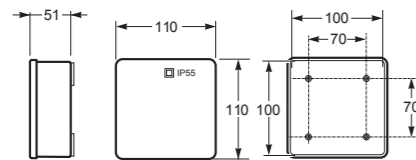

ELEKTROINSTALAČNÍ KRABICE S HLADKÝMI BOKY IP55 / BLIND BOXES IP55

Elektroinstalační krabice IP55 - Obj.č. / Item **3062**

6 144

Vnitřní rozměry / Internal dimensions	
Výška / Height	80
Šířka / Width	80
Hloubka / Deep	36

Vnitřní rozměry / Internal dimensions	
Výška / Height	100
Šířka / Width	100
Hloubka / Deep	51

Norma / Norm: EN 60670-22

- Tělo pouzdra z ABS
- Naklapávací víčko
- Hladké boky

- Cover and base in ABS
- Press cover
- Blind box

Obj. č.
3063

Elektroinstalační krabice IP55 - Obj.č. / Item **3071**

5 125

Vnitřní rozměry / Internal dimensions	
Výška / Height	103
Šířka / Width	103
Hloubka / Deep	64

Norma / Norm: EN 60670-22

- Tělo pouzdra z ABS
- Horní kryt se závěsy
- Rychlošrouby (otočení o 1/4 otáčky)

- Cover and base in ABS
- Door hinges
- 1/4 turn screw

Obj. č.
3071

Elektroinstalační krabice IP55 - Obj.č. / Item **3072**

4 80

Vnitřní rozměry / Internal dimensions	
Výška / Height	110
Šířka / Width	150
Hloubka / Deep	63