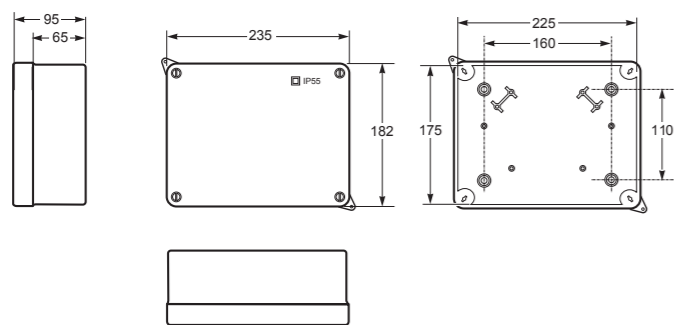

ELEKTROINSTALAČNÍ KRABICE S HLADKÝMI BOKY IP55 / BLIND BOXES IP55

Elektroinstalační krabice IP55 - Obj.č. / Item **3073** 1 48

Vnitřní rozměry / Internal dimensions	
Výška / Height	135
Šířka / Width	160
Hloubka / Deep	83
Norma / Norm: EN 60670-22	

- Tělo pouzdra z ABS
- Horní kryt se závěsy
- Rychlošrouby (otočení o 1/4 otáčky)
- Cover and base in ABS
- Door hinges
- 1/4 turn screw

Obj. č.  
**3073**

Elektroinstalační krabice IP55 - Obj.č. / Item **3074** 1 28

Vnitřní rozměry / Internal dimensions	
Výška / Height	175
Šířka / Width	225
Hloubka / Deep	85
Norma / Norm: EN 60670-22	

- Tělo pouzdra z ABS
- Horní kryt se závěsy
- Rychlošrouby (otočení o 1/4 otáčky)
- Cover and base in ABS
- Door hinges
- 1/4 turn screw

Obj. č.  
**3074**

Elektroinstalační krabice IP55 - Obj.č. / Item **3075** 1 10

Vnitřní rozměry / Internal dimensions	
Výška / Height	240
Šířka / Width	310
Hloubka / Deep	125
Norma / Norm: EN 60670-22	

- Tělo pouzdra z ABS
- Horní kryt se závěsy
- Rychlošrouby (otočení o 1/4 otáčky)
- Cover and base in ABS
- Door hinges
- 1/4 turn screw