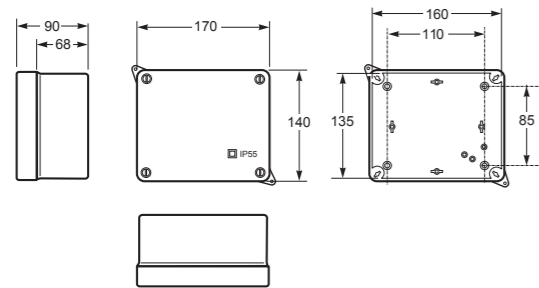

ELEKTROINSTALAČNÍ KRABICE S HLADKÝMI BOKY IP55 / BLIND BOXES IP55

Elektroinstalační krabice IP55 - Obj.č. / Item **3073** 1 48

Vnitřní rozměry / Internal dimensions	
Výška / Height	135
Šířka / Width	160
Hloubka / Deep	83
Norma / Norm: EN 60670-22	

- Tělo pouzdra z ABS
- Horní kryt se závěsy
- Rychlošrouby (otočení o 1/4 otáčky)
- Cover and base in ABS
- Door hinges
- 1/4 turn screw

Obj. č.  
**3073**

Elektroinstalační krabice IP55 - Obj.č. / Item **3074** 1 28

Vnitřní rozměry / Internal dimensions	
Výška / Height	175
Šířka / Width	225
Hloubka / Deep	85
Norma / Norm: EN 60670-22	

- Tělo pouzdra z ABS
- Horní kryt se závěsy
- Rychlošrouby (otočení o 1/4 otáčky)
- Cover and base in ABS
- Door hinges
- 1/4 turn screw

Obj. č.  
**3074**

Elektroinstalační krabice IP55 - Obj.č. / Item **3075** 1 10

Vnitřní rozměry / Internal dimensions	
Výška / Height	240
Šířka / Width	310
Hloubka / Deep	125
Norma / Norm: EN 60670-22	

- Tělo pouzdra z ABS
- Horní kryt se závěsy
- Rychlošrouby (otočení o 1/4 otáčky)
- Cover and base in ABS
- Door hinges
- 1/4 turn screw