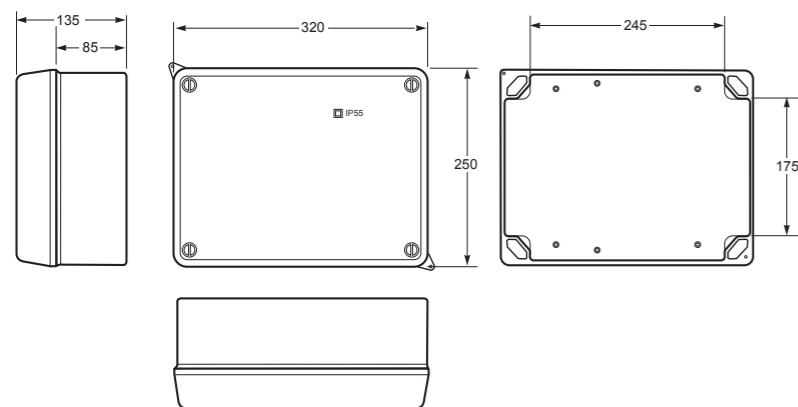

ELEKTROINSTALAČNÍ KRABICE S HLADKÝMI BOKY IP55 / BLIND BOXES IP55

Elektroinstalační krabice IP55 - Obj.č. / Item **3073** 1 48

Vnitřní rozměry / Internal dimensions	
Výška / Height	135
Šířka / Width	160
Hloubka / Deep	83
Norma / Norm: EN 60670-22	

Vnitřní rozměry / Internal dimensions	
Výška / Height	175
Šířka / Width	225
Hloubka / Deep	85
Norma / Norm: EN 60670-22	

- Tělo pouzdra z ABS
- Horní kryt se závěsy
- Rychlošrouby (otočení o 1/4 otáčky)
- Cover and base in ABS
- Door hinges
- 1/4 turn screw

Obj. č.  
**3074**

Elektroinstalační krabice IP55 - Obj.č. / Item **3075** 1 10

Vnitřní rozměry / Internal dimensions	
Výška / Height	240
Šířka / Width	310
Hloubka / Deep	125
Norma / Norm: EN 60670-22	

- Tělo pouzdra z ABS
- Horní kryt se závěsy
- Rychlošrouby (otočení o 1/4 otáčky)
- Cover and base in ABS
- Door hinges
- 1/4 turn screw