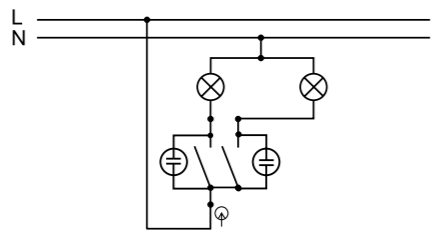

Obj. č. 5341-01

Obj. č. 5341-02

Obj. č. 5341-06

Spínač sériový podsvětlený

1 12

Řazení č.5 So

Rozměry / Dimensions	
Výška / Height	75
Šířka / Width	65
Hloubka / Deep	46
Řazení	č.5 So

- Materiál ABS - odolný vůči UV záření
- Rozměrová a tvarová stálost od -25°C do +70°C
- Montáž na povrch na nehořlavé materiály, v jiném případě je nutné použít nehořlavou podložku např: CEMVIN