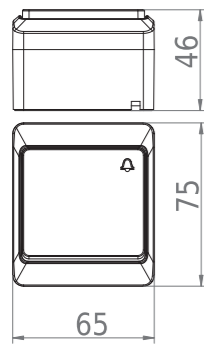

Tlačítko ovládací se symbolem "zvonek"

1 12

Řazení č.1/0

Rozměry / Dimensions	
Výška / Height	75
Šířka / Width	65
Hloubka / Deep	46
Řazení	č.1/0

- Materiál ABS - odolný vůči UV záření
- Rozměrová a tvarová stálost od -25°C do +70°C
- Montáž na povrch na nehořlavé materiály, v jiném případě je nutné použít nehořlavou podložku např: CEMVIN

Obj. č. 5337-01

Obj. č. 5337-02

Obj. č. 5337-06

Přepínač křížový

1 12

Řazení č.6 č.7 č.6

Rozměry / Dimensions	
Výška / Height	75
Šířka / Width	65
Hloubka / Deep	46
Řazení	č.7

- Materiál ABS - odolný vůči UV záření
- Rozměrová a tvarová stálost od -25°C do +70°C
- Montáž na povrch na nehořlavé materiály, v jiném případě je nutné použít nehořlavou podložku např: CEMVIN

Obj. č. 5338-01

Obj. č. 5338-02

Obj. č. 5338-06

Spínač střídavý podsvětlený

1 12

Řazení č.6 So

Rozměry / Dimensions	
Výška / Height	75
Šířka / Width	65
Hloubka / Deep	46
Řazení	č.6 So

- Materiál ABS - odolný vůči UV záření
- Rozměrová a tvarová stálost od -25°C do +70°C
- Montáž na povrch na nehořlavé materiály, v jiném případě je nutné použít nehořlavou podložku např: CEMVIN

Obj. č. 5341-01

Obj. č. 5341-02

Obj. č. 5341-06

Spínač sériový podsvětlený

1 12

Řazení č.5 So

Rozměry / Dimensions	
Výška / Height	75
Šířka / Width	65
Hloubka / Deep	46
Řazení	č.5 So

- Materiál ABS - odolný vůči UV záření
- Rozměrová a tvarová stálost od -25°C do +70°C
- Montáž na povrch na nehořlavé materiály, v jiném případě je nutné použít nehořlavou podložku např: CEMVIN