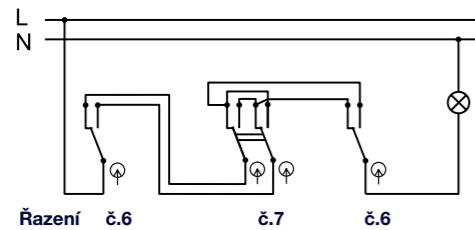

Obj. č. 5337-01

Obj. č. 5337-02

Obj. č. 5337-06

Přepínač křížový

1 12

Řazení č.6 č.7 č.6

Rozměry / Dimensions	
Výška / Height	75
Šířka / Width	65
Hloubka / Deep	46
Řazení	č.7

- Materiál ABS - odolný vůči UV záření
- Rozměrová a tvarová stálost od -25°C do +70°C
- Montáž na povrch na nehořlavé materiály, v jiném případě je nutné použít nehořlavou podložku např: CEMVIN

Obj. č. 5338-01

Obj. č. 5338-02

Obj. č. 5338-06

Spínač střídavý podsvětlený

1 12

Řazení č.6 So

Rozměry / Dimensions	
Výška / Height	75
Šířka / Width	65
Hloubka / Deep	46
Řazení	č.6 So

- Materiál ABS - odolný vůči UV záření
- Rozměrová a tvarová stálost od -25°C do +70°C
- Montáž na povrch na nehořlavé materiály, v jiném případě je nutné použít nehořlavou podložku např: CEMVIN

Obj. č. 5341-01

Obj. č. 5341-02

Obj. č. 5341-06

Spínač sériový podsvětlený

1 12

Řazení č.5 So

Rozměry / Dimensions	
Výška / Height	75
Šířka / Width	65
Hloubka / Deep	46
Řazení	č.5 So

- Materiál ABS - odolný vůči UV záření
- Rozměrová a tvarová stálost od -25°C do +70°C
- Montáž na povrch na nehořlavé materiály, v jiném případě je nutné použít nehořlavou podložku např: CEMVIN