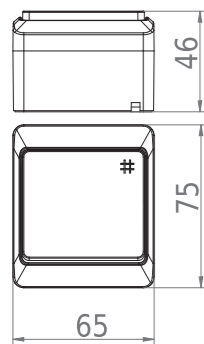

Tlačítko ovládací se symbolem "zvonek"

1 12

Řazení č.1/0

Rozměry / Dimensions	
Výška / Height	75
Šířka / Width	65
Hloubka / Deep	46
Řazení	č.1/0

- Materiál ABS - odolný vůči UV záření
- Rozměrová a tvarová stálost od -25°C do +70°C
- Montáž na povrch na nehořlavé materiály, v jiném případě je nutné použít nehořlavou podložku např: CEMVIN

Obj. č. 5337-01

Obj. č. 5337-02

Obj. č. 5337-06

Přepínač křížový

1 12

Řazení č.6 č.7 č.6

Rozměry / Dimensions	
Výška / Height	75
Šířka / Width	65
Hloubka / Deep	46
Řazení	č.7

- Materiál ABS - odolný vůči UV záření
- Rozměrová a tvarová stálost od -25°C do +70°C
- Montáž na povrch na nehořlavé materiály, v jiném případě je nutné použít nehořlavou podložku např: CEMVIN

Obj. č. 5338-01

Obj. č. 5338-02

Obj. č. 5338-06

Spínač střídavý podsvětlený

1 12

Řazení č.6 So

Rozměry / Dimensions	
Výška / Height	75
Šířka / Width	65
Hloubka / Deep	46
Řazení	č.6 So

- Materiál ABS - odolný vůči UV záření
- Rozměrová a tvarová stálost od -25°C do +70°C
- Montáž na povrch na nehořlavé materiály, v jiném případě je nutné použít nehořlavou podložku např: CEMVIN

Obj. č. 5341-01

Obj. č. 5341-02

Obj. č. 5341-06

Spínač sériový podsvětlený

1 12

Řazení č.5 So

Rozměry / Dimensions	
Výška / Height	75
Šířka / Width	65
Hloubka / Deep	46
Řazení	č.5 So

- Materiál ABS - odolný vůči UV záření
- Rozměrová a tvarová stálost od -25°C do +70°C
- Montáž na povrch na nehořlavé materiály, v jiném případě je nutné použít nehořlavou podložku např: CEMVIN