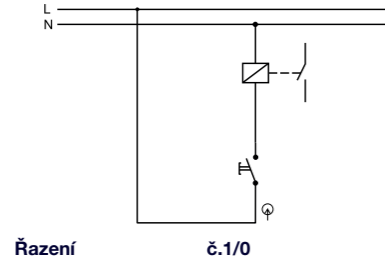

Tlačítko ovládací se symbolem "zvonek"

1 12

Řazení č.1/0

Rozměry / Dimensions	
Výška / Height	75
Šířka / Width	65
Hloubka / Deep	46
Řazení	č.1/0

- Materiál ABS - odolný vůči UV záření
- Rozměrová a tvarová stálost od -25°C do +70°C
- Montáž na povrch na nehořlavé materiály, v jiném případě je nutné použít nehořlavou podložku např: CEMVIN

Obj. č. 5337-01

Obj. č. 5337-02

Obj. č. 5337-06

Přepínač křížový

1 12

Řazení č.6 č.7 č.6

Rozměry / Dimensions	
Výška / Height	75
Šířka / Width	65
Hloubka / Deep	46
Řazení	č.7

- Materiál ABS - odolný vůči UV záření
- Rozměrová a tvarová stálost od -25°C do +70°C
- Montáž na povrch na nehořlavé materiály, v jiném případě je nutné použít nehořlavou podložku např: CEMVIN

Obj. č. 5338-01

Obj. č. 5338-02

Obj. č. 5338-06

Spínač střídavý podsvětlený

1 12

Řazení č.6 So

Rozměry / Dimensions	
Výška / Height	75
Šířka / Width	65
Hloubka / Deep	46
Řazení	č.6 So

- Materiál ABS - odolný vůči UV záření
- Rozměrová a tvarová stálost od -25°C do +70°C
- Montáž na povrch na nehořlavé materiály, v jiném případě je nutné použít nehořlavou podložku např: CEMVIN

Obj. č. 5341-01

Obj. č. 5341-02

Obj. č. 5341-06

Spínač sériový podsvětlený

1 12

Řazení č.5 So

Rozměry / Dimensions	
Výška / Height	75
Šířka / Width	65
Hloubka / Deep	46
Řazení	č.5 So

- Materiál ABS - odolný vůči UV záření
- Rozměrová a tvarová stálost od -25°C do +70°C
- Montáž na povrch na nehořlavé materiály, v jiném případě je nutné použít nehořlavou podložku např: CEMVIN