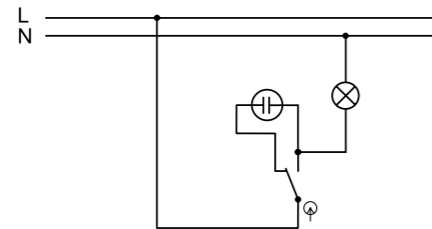

Obj. č. 5337-01

Obj. č. 5337-02

Obj. č. 5337-06

Přepínač křížový

1 12

Řazení č.6 č.7 č.6

Rozměry / Dimensions	
Výška / Height	75
Šířka / Width	65
Hloubka / Deep	46
Řazení	č.7

- Materiál ABS - odolný vůči UV záření
- Rozměrová a tvarová stálost od -25°C do +70°C
- Montáž na povrch na nehořlavé materiály, v jiném případě je nutné použít nehořlavou podložku např: CEMVIN

Obj. č. 5338-01

Obj. č. 5338-02

Obj. č. 5338-06

Spínač střídavý podsvětlený

1 12

Řazení č.6 So

Rozměry / Dimensions	
Výška / Height	75
Šířka / Width	65
Hloubka / Deep	46
Řazení	č.6 So

- Materiál ABS - odolný vůči UV záření
- Rozměrová a tvarová stálost od -25°C do +70°C
- Montáž na povrch na nehořlavé materiály, v jiném případě je nutné použít nehořlavou podložku např: CEMVIN

Obj. č. 5341-01

Obj. č. 5341-02

Obj. č. 5341-06

Spínač sériový podsvětlený

1 12

Řazení č.5 So

Rozměry / Dimensions	
Výška / Height	75
Šířka / Width	65
Hloubka / Deep	46
Řazení	č.5 So

- Materiál ABS - odolný vůči UV záření
- Rozměrová a tvarová stálost od -25°C do +70°C
- Montáž na povrch na nehořlavé materiály, v jiném případě je nutné použít nehořlavou podložku např: CEMVIN