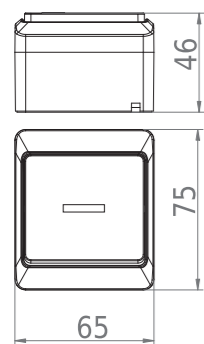

Tlačítko ovládací se symbolem "zvonek"

1 12

Řazení č.1/0

Rozměry / Dimensions	
Výška / Height	75
Šířka / Width	65
Hloubka / Deep	46
Řazení	č.1/0

- Materiál ABS - odolný vůči UV záření
- Rozměrová a tvarová stálost od -25°C do +70°C
- Montáž na povrch na nehořlavé materiály, v jiném případě je nutné použít nehořlavou podložku např: CEMVIN

Obj. č. 5337-01

Obj. č. 5337-02

Obj. č. 5337-06

Přepínač křížový

1 12

Řazení č.6 č.7 č.6

Rozměry / Dimensions	
Výška / Height	75
Šířka / Width	65
Hloubka / Deep	46
Řazení	č.7

- Materiál ABS - odolný vůči UV záření
- Rozměrová a tvarová stálost od -25°C do +70°C
- Montáž na povrch na nehořlavé materiály, v jiném případě je nutné použít nehořlavou podložku např: CEMVIN

Obj. č. 5338-01

Obj. č. 5338-02

Obj. č. 5338-06

Spínač střídavý podsvětlený

1 12

Řazení č.6 So

Rozměry / Dimensions	
Výška / Height	75
Šířka / Width	65
Hloubka / Deep	46
Řazení	č.6 So

- Materiál ABS - odolný vůči UV záření
- Rozměrová a tvarová stálost od -25°C do +70°C
- Montáž na povrch na nehořlavé materiály, v jiném případě je nutné použít nehořlavou podložku např: CEMVIN

Obj. č. 5341-01

Obj. č. 5341-02

Obj. č. 5341-06

Spínač sériový podsvětlený

1 12

Řazení č.5 So

Rozměry / Dimensions	
Výška / Height	75
Šířka / Width	65
Hloubka / Deep	46
Řazení	č.5 So

- Materiál ABS - odolný vůči UV záření
- Rozměrová a tvarová stálost od -25°C do +70°C
- Montáž na povrch na nehořlavé materiály, v jiném případě je nutné použít nehořlavou podložku např: CEMVIN