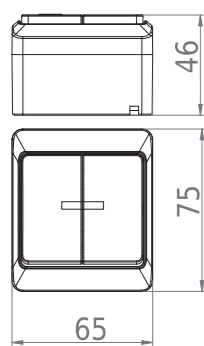

Tlačítko ovládací se symbolem "zvonek"

1 12

Řazení č.1/0

Rozměry / Dimensions	
Výška / Height	75
Šířka / Width	65
Hloubka / Deep	46
Řazení	č.1/0

- Materiál ABS - odolný vůči UV záření
- Rozměrová a tvarová stálost od -25°C do +70°C
- Montáž na povrch na nehořlavé materiály, v jiném případě je nutné použít nehořlavou podložku např: CEMVIN

Obj. č. 5337-01

Obj. č. 5337-02

Obj. č. 5337-06

Přepínač křížový

1 12

Řazení č.6 č.7 č.6

Rozměry / Dimensions	
Výška / Height	75
Šířka / Width	65
Hloubka / Deep	46
Řazení	č.7

- Materiál ABS - odolný vůči UV záření
- Rozměrová a tvarová stálost od -25°C do +70°C
- Montáž na povrch na nehořlavé materiály, v jiném případě je nutné použít nehořlavou podložku např: CEMVIN

Obj. č. 5338-01

Obj. č. 5338-02

Obj. č. 5338-06

Spínač střídavý podsvětlený

1 12

Řazení č.6 So

Rozměry / Dimensions	
Výška / Height	75
Šířka / Width	65
Hloubka / Deep	46
Řazení	č.6 So

- Materiál ABS - odolný vůči UV záření
- Rozměrová a tvarová stálost od -25°C do +70°C
- Montáž na povrch na nehořlavé materiály, v jiném případě je nutné použít nehořlavou podložku např: CEMVIN

Obj. č. 5341-01

Obj. č. 5341-02

Obj. č. 5341-06

Spínač sériový podsvětlený

1 12

Řazení č.5 So

Rozměry / Dimensions	
Výška / Height	75
Šířka / Width	65
Hloubka / Deep	46
Řazení	č.5 So

- Materiál ABS - odolný vůči UV záření
- Rozměrová a tvarová stálost od -25°C do +70°C
- Montáž na povrch na nehořlavé materiály, v jiném případě je nutné použít nehořlavou podložku např: CEMVIN