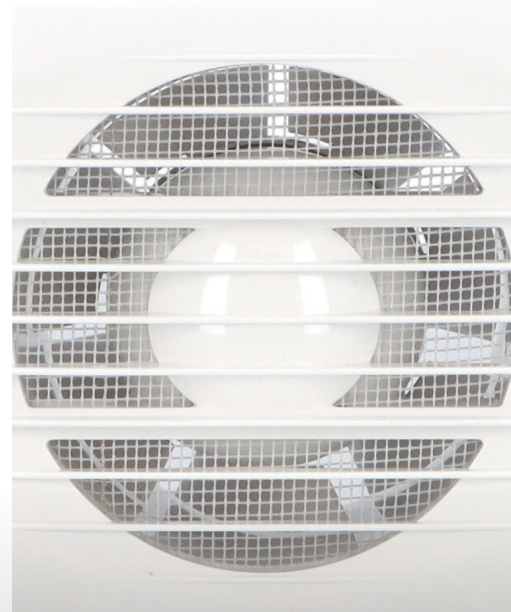

VENTILÁTORY RICO

Domovní ventilátory do koupelen a toalet pro odsávání přes zeď

eleman

DOSPEL

RICO

S	S - STANDARD
WP	WP - TAHOVÝ VYPÍNAČ
WC	WC - ČASOVÝ SPÍNAČ
WCH	WCH - ČAS. SPÍNAČ + ČIDLO VLHKOSTI
AZ	AZ - ZPĚTNÁ KLAPKA (AUT. ŽALUZIE)
PIR	PIR - POHYBOVÉ ČIDLO

- Ventilátory RICO mají sítku proti hmyzu

Domovní axiální ventilátory

Domovní axiální ventilátor Dospel RICO je určen k odsávání vzduchu z menších bytových a nebytových prostor jako jsou koupelny, toalety, kuchyně, prodejny, kanceláře a podobně. Vzhledem ke svým technickým parametrům se doporučuje ventilátory používat v kombinaci s kratšími vzduchotechnickými potrubími s nižší tlakovou ztrátou, popřípadě k odsávání přímo přes stěnu.

Je vyrobený z ABS plastu, který je antistatický a lehce čistitelný. Ventilátor disponuje jednofázovým asynchronním motorem s ochranou proti přetížení s kluznými ložisky se stálou tukovou náplní, která zaručuje bezproblémový chod po celou dobu životnosti motoru.

Obrázek	Obj. č.	Typové označení	S	WP	WC	WCH	AZ	PIR	Bal./ks
	1020051	RICO 100 S	•						1 / 20
	1020052	RICO 120 S	•						1 / 20

DOSPEL RICO

- Montáž na zeď
- Průměr 100 nebo 120
- Napájení 230 V, 50 Hz
- Bílá barva
- Materiál ABS plast
- Kluzná ložiska
- Ochrana proti přehřátí motoru
- Krytí IPX4
- Provozní teplota až +40°C