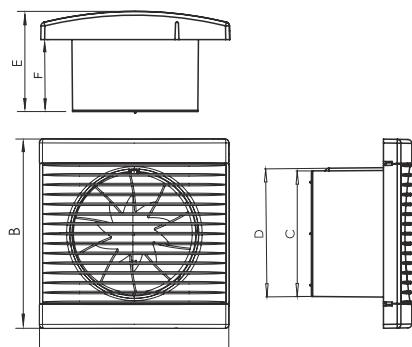

Obrázek	Obj. č.	Typové označení	S	WP	WC	WCH	AZ	PIR	EAN kód	Bal./ks
	1020091	PLAY CLASSIC 100 S	.							1 / 20

Rozměry

typ	A	B	C	D	E	F
PLAY CLASSIC 100	147	147	98	100	78	56

Tlaková ztráta

DOSPEL

PLAY CLASSIC 100 S