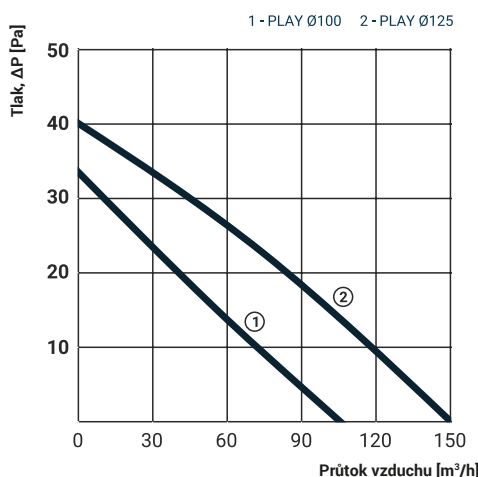

Obrázek	Obj. č.	Typové označení	S	WP	WC	WCH	AZ	PIR	EAN kód	Bal./ks
	1020091	PLAY CLASSIC 100 S	.							1 / 20

Rozměry

typ	A	B	C	D	E	F
PLAY CLASSIC 100	147	147	98	100	78	56

Tlaková ztráta

DOSPEL

PLAY CLASSIC 100 S