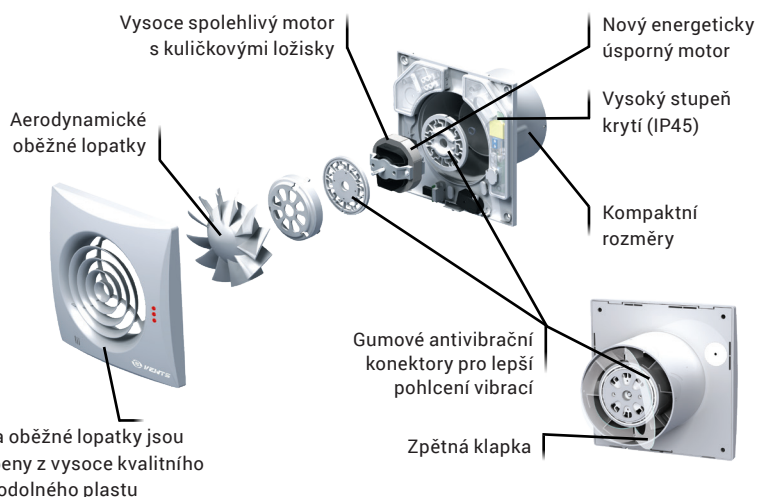

Výhody

Snížená hlučnost - 32 dBA (3m)
Provozní teplota až +45 °C

Ochrana proti přehřátí motoru
Vyšší krytí - IP45

životnost až 40000 hodin
Hmotnost 0,78 kg

Tlaková ztráta: