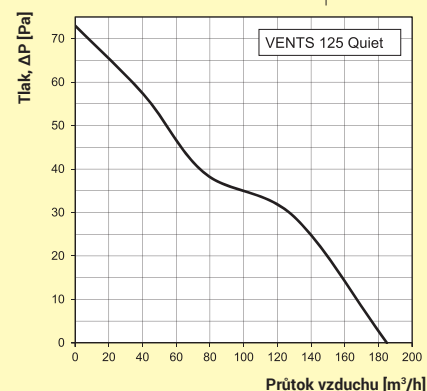

### Výhody

Snížená hlučnost - 32 dBA (3m)  
Provozní teplota až +45 °C

Ochrana proti přehřátí motoru  
Vyšší krytí - IP45

životnost až 40000 hodin  
Hmotnost 0,78 kg

Tlaková ztráta:

Balení: