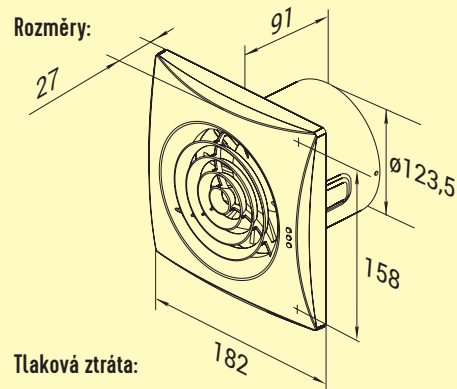

Výhody

Snížená hlučnost - 32 dBA (3m)
Provozní teplota až +45 °C

Ochrana proti přehřátí motoru
Vyšší krytí - IP45

životnost až 40000 hodin
Hmotnost 0,78 kg

Tlaková ztráta: