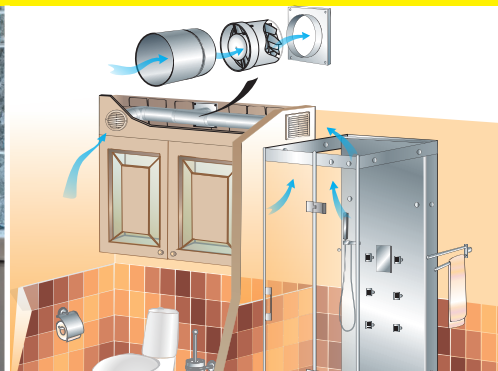

EXTRA TICHÝ VENTILÁTOR - 32 dB!

eleman

QUIETLINE

**1/2 SPOTŘEBA ENERGIE!
2x TIŠŠÍ PROVOZ!**

Domovní axiální ventilátory se sníženou hluchostí a úsporným motorem

Domovní axiální ventilátor QUIETLINE je určen k odsávání vzduchu z menších bytových prostor jako jsou koupelny, toalety, kuchyně a to díky své tichosti a úspornosti. Ventilátor se montuje přímo do potrubí. Vzhledem ke svým technickým parametrům se doporučuje ventilátory používat v kombinaci s kratším vzduchotechnickým potrubím. Ventilátory typové řady QUIETLINE jsou již v základu vybaveny kuličkovými ložisky, což umožňuje montáž v jakékoliv poloze nebo jejich využití k nepřetržitým dlouhodobým provozům. Všechny motory jsou vybaveny tepelnou pojistkou. Kryt a vrtule ventilátorů je vyrobena z vysoce kvalitního ABS plastu odolnému vůči UV záření. Ventilátory mohou ovládat pomocí samostatného přepínače nebo mohou být zapojeny paralelně s osvětlením. Modely označené „T“ jsou vybaveny časovým spínačem s nastavitelným doběhem v rozsahu od 2 do 30 minut. Typy s označením „k“ jsou vybaveny držákem na povrch.

Zpětná klapka

Nový energeticky úsporný motor

Vysoký stupeň krytí (IPX4)

Gumové antivibrační konektory pro lepší pohlcení vibrací

Kryt a oběžné lopatky jsou vyrobeny z vysoce kvalitního a UV odolného plastu

Modely s označením „k“ mají speciální držák pro montáž na stěnu