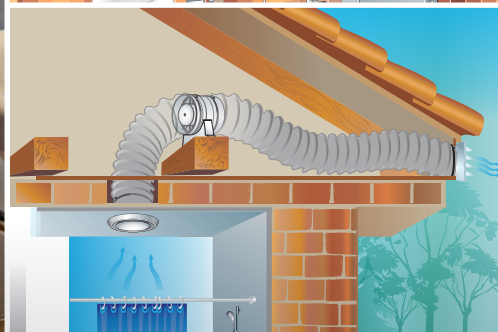

EXTRA TICHÝ VENTILÁTOR - 32 dB!

eleman

QUIETLINE

**1/2 SPOTŘEBA ENERGIE!
2x TIŠŠÍ PROVOZ!**

Domovní axiální ventilátory se sníženou hluchostí a úsporným motorem

Domovní axiální ventilátor QUIETLINE je určen k odsávání vzduchu z menších bytových prostor jako jsou koupelny, toalety, kuchyně a to díky své tichosti a úspornosti. Ventilátor se montuje přímo do potrubí. Vzhledem ke svým technickým parametrům se doporučuje ventilátory používat v kombinaci s kratším vzduchotechnickým potrubím. Ventilátory typové řady QUIETLINE jsou již v základu vybaveny kuličkovými ložisky, což umožňuje montáž v jakékoliv poloze nebo jejich využití k nepřetržitým dlouhodobým provozům. Všechny motory jsou vybaveny tepelnou pojistkou. Kryt a vrtule ventilátorů je vyrobena z vysoce kvalitního ABS plastu odolnému vůči UV záření. Ventilátory mohou ovládat pomocí samostatného přepínače nebo mohou být zapojeny paralelně s osvětlením. Modely označené „T“ jsou vybaveny časovým spínačem s nastavitelným doběhem v rozsahu od 2 do 30 minut. Typy s označením „k“ jsou vybaveny držákem na povrch.

Zpětná klapka

Nový energeticky úsporný motor

Vysoký stupeň krytí (IPX4)

Gumové antivibrační konektory pro lepší pohlcení vibrací

Kryt a oběžné lopatky jsou vyrobeny z vysoce kvalitního a UV odolného plastu