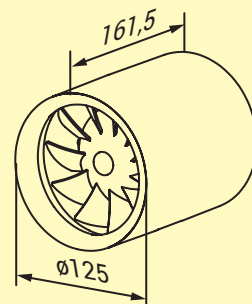

Obrázek	Obj. č.	Typové označení				Napájení (V, 50Hz)	Příkon (W)	Proud. zatížení (A)	Otáčky (min ⁻¹)	Průtok vzduchu (m ³ /h)	Bal./ks
	1010106	125 QUIETLINE	•			230	13	0,085	2250	197	1

Rozměry:

Tlaková ztráta: