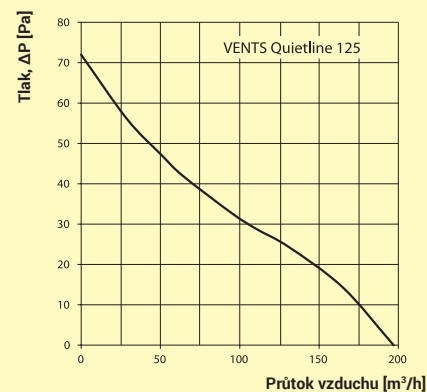

Obrázek	Obj. č.	Typové označení				Napájení (V, 50Hz)	Příkon (W)	Proud. zatížení (A)	Otáčky (min ⁻¹)	Průtok vzduchu (m ³ /h)	Bal./ks
	1010106	125 QUIETLINE	•			230	13	0,085	2250	197	1

Rozměry:

Tlaková ztráta: