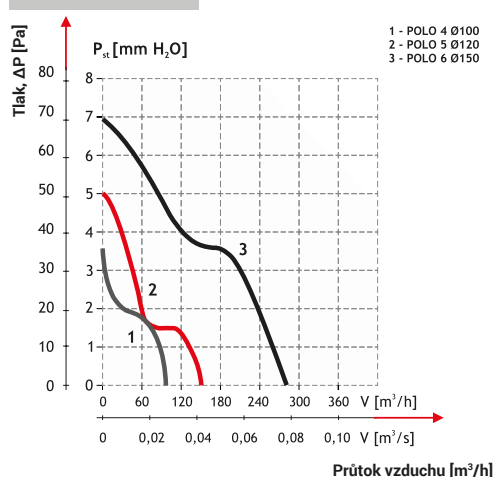

Obrázek	Obj. č.	Typové označení	S	WP	WC	WCH	AZ	PIR	EAN kód	Bal./ks
	1020008	POLO 5 120 AZWCH				•	•			1 / 10

Rozměry

typ	øA	B	C	D	E
POLO 5	118	181	179	32	59

Tlaková ztráta

DOSPEL

POLO 5 120 AZWCH

- Napájení 230 V, 50 Hz
- Proud. zatížení 0,13 A
- Příkon 17 W
- Průtok vzduchu 150 m³/h
- Hlučnost 46 dBA (3m)
- Otáčky 2650 RPM (min⁻¹)
- Provozní teplota až +40°C
- Ochrana proti přehřátí motoru
- Krytí IPX4
- Hmotnost 0,54 kg