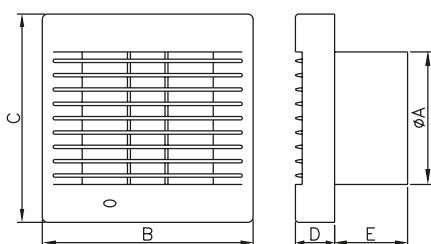

Obrázek	Obj. č.	Typové označení	S	WP	WC	WCH	AZ	PIR	EAN kód	Bal./ks
	1020008	POLO 5 120 AZWCH				•	•			1 / 10

Rozměry

typ	øA	B	C	D	E
POLO 5	118	181	179	32	59

Tlaková ztráta

DOSPEL

POLO 5 120 AZWCH

- Napájení 230 V, 50 Hz
- Proud. zatížení 0,13 A
- Příkon 17 W
- Průtok vzduchu 150 m³/h
- Hlučnost 46 dBA (3m)
- Otáčky 2650 RPM (min⁻¹)
- Provozní teplota až +40°C
- Ochrana proti přehřátí motoru
- Krytí IPX4
- Hmotnost 0,54 kg