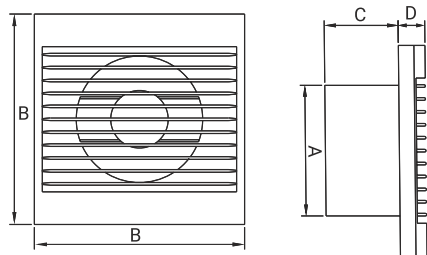

Obrázek	Obj. č.	Typové označení	S	WP	WC	WCH	AZ	PIR	EAN kód	Bal./ks
	1020063	Styl 100 WCH				•				1 / 10

Rozměry

typ	ØA	B	C	D
STYL 100	99	158	56	20

Tlaková ztráta

DOSPEL

STYL 100 WCH

- Napájení 230 V, 50 Hz
- Proud. zatížení 0,12 A
- Příkon 15 W
- Průtok vzduchu 100 m³/h
- Hlučnost 40 dBA (3m)
- Otáčky 2650 RPM (min⁻¹)
- Provozní teplota až +40°C
- Ochrana proti přehřátí motoru
- Krytí IPX4
- Hmotnost 0,32 kg