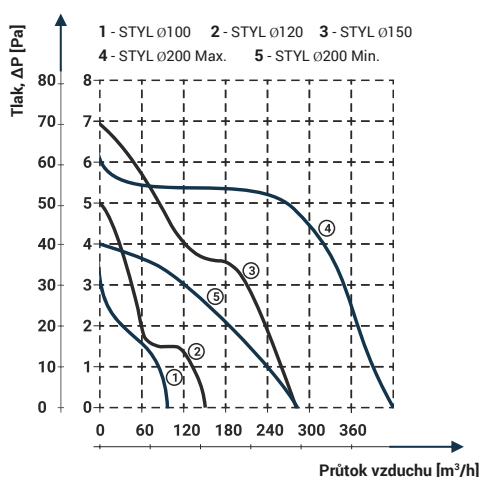

Obrázek	Obj. č.	Typové označení	S	WP	WC	WCH	AZ	PIR	EAN kód	Bal./ks
	1020063	Styl 100 WCH				•				1 / 10

Rozměry

typ	ØA	B	C	D
STYL 100	99	158	56	20

Tlaková ztráta

DOSPEL

STYL 100 WCH

- Napájení 230 V, 50 Hz
- Proud. zatížení 0,12 A
- Příkon 15 W
- Průtok vzduchu 100 m³/h
- Hlučnost 40 dBA (3m)
- Otáčky 2650 RPM (min⁻¹)
- Provozní teplota až +40°C
- Ochrana proti přehřátí motoru
- Krytí IPX4
- Hmotnost 0,32 kg