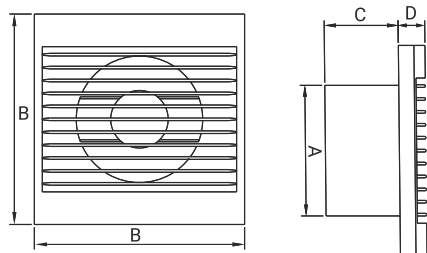

Obrázek	Obj. č.	Typové označení	S	WP	WC	WCH	AZ	PIR	EAN kód	Bal./ks
	1020065	Styl 120 WCH				•				1 / 10

Rozměry

typ	ØA	B	C	D
STYL 120	118	158	56	20

Tlaková ztráta

DOSPEL

STYL 120 WCH

- Napájení 230 V, 50 Hz
- Proud. zatížení 0,13 A
- Příkon 17 W
- Průtok vzduchu 150 m³/h
- Hlučnost 46 dBA (3m)
- Otáčky 2650 RPM (min⁻¹)
- Provozní teplota až +40°C
- Ochrana proti přehřátí motoru
- Krytí IPX4
- Hmotnost 0,45 kg