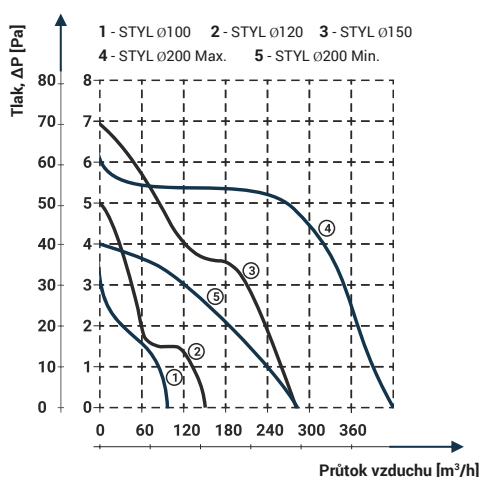

Obrázek	Obj. č.	Typové označení	S	WP	WC	WCH	AZ	PIR	EAN kód	Bal./ks
	1020065	Styl 120 WCH				•				1 / 10

Rozměry

typ	ØA	B	C	D
STYL 120	118	158	56	20

Tlaková ztráta

DOSPEL

STYL 120 WCH

- Napájení 230 V, 50 Hz
- Proud. zatížení 0,13 A
- Příkon 17 W
- Průtok vzduchu 150 m³/h
- Hlučnost 46 dBA (3m)
- Otáčky 2650 RPM (min⁻¹)
- Provozní teplota až +40°C
- Ochrana proti přehřátí motoru
- Krytí IPX4
- Hmotnost 0,45 kg