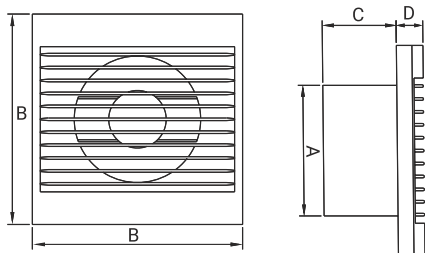

Obrázek	Obj. č.	Typové označení	S	WP	WC	WCH	AZ	PIR	EAN kód	Bal./ks
	1020070	Styl 120 WC			•					1 / 10

Rozměry

typ	ØA	B	C	D
STYL 120	118	158	56	20

Tlaková ztráta

DOSPEL

STYL 120 WC

- Napájení 230 V, 50 Hz
- Proud. zatížení 0,13 A
- Příkon 17 W
- Průtok vzduchu 150 m³/h
- Hlučnost 46 dBA (3m)
- Otáčky 2650 RPM (min⁻¹)
- Provozní teplota až +40°C
- Ochrana proti přehřátí motoru
- Krytí IPX4
- Hmotnost 0,45 kg