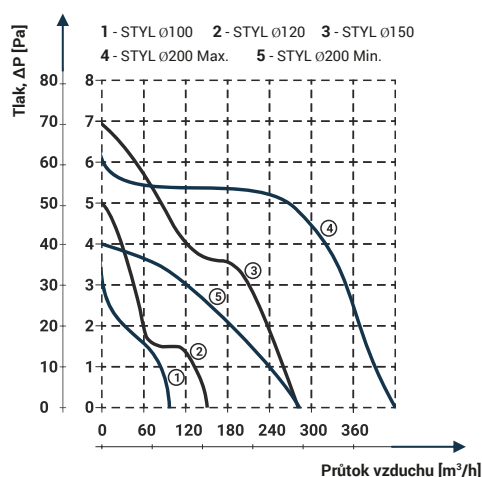

Obrázek	Obj. č.	Typové označení	S	WP	WC	WCH	AZ	PIR	EAN kód	Bal./ks
	1020070	Styl 120 WC			•					1 / 10

Rozměry

typ	ØA	B	C	D
STYL 120	118	158	56	20

Tlaková ztráta

DOSPEL

STYL 120 WC

- Napájení 230 V, 50 Hz
- Proud. zatížení 0,13 A
- Příkon 17 W
- Průtok vzduchu 150 m³/h
- Hlučnost 46 dBA (3m)
- Otáčky 2650 RPM (min⁻¹)
- Provozní teplota až +40°C
- Ochrana proti přehřátí motoru
- Krytí IPX4
- Hmotnost 0,45 kg