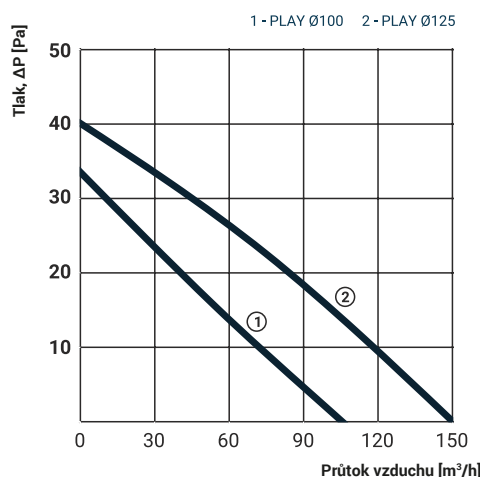

Obrázek	Obj. č.	Typové označení	S	WP	WC	WCH	AZ	PIR	EAN kód	Bal./ks
	1020096	PLAY CLASSIC 125 WC			.					1 / 10

Rozměry

typ	A	B	C	D	E	F
PLAY CLASSIC 125	171	171	124	126	88	63

Tlaková ztráta

DOSPEL

PLAY CLASSIC 125 WC