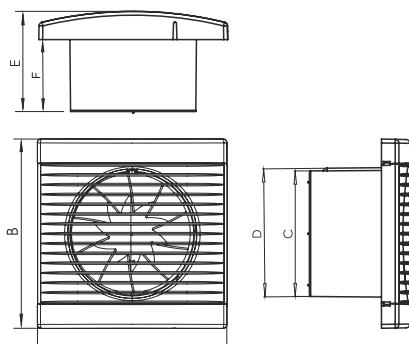

Obrázek	Obj. č.	Typové označení	S	WP	WC	WCH	AZ	PIR	EAN kód	Bal./ks
	1020096	PLAY CLASSIC 125 WC			.					1 / 10

Rozměry

typ	A	B	C	D	E	F
PLAY CLASSIC 125	171	171	124	126	88	63

Tlaková ztráta

DOSPEL

PLAY CLASSIC 125 WC