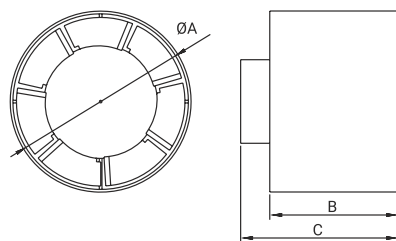

Obrázek	Obj. č.	Typové označení	S	WP	WC	WCH	AZ	PIR	EAN kód	Bal./ks
	1020201	EURO 1 Ø 100	•							1 / 10

Rozměry

typ	ØA	B	C
EURO 1	98	98	-

Tlaková ztráta

DOSPEL

EURO 1 Ø100

- Napájení 230 V, 50 Hz
- Proud. zatížení 0,12 A
- Příkon 15 W
- Průtok vzduchu 100 m³/h
- Hlučnost 40 dBA (3m)
- Otáčky 2650 RPM (min⁻¹)
- Provozní teplota až +40°C
- Ochrana proti přehřátí motoru
- Krytí IPX2
- Hmotnost 0,34 kg