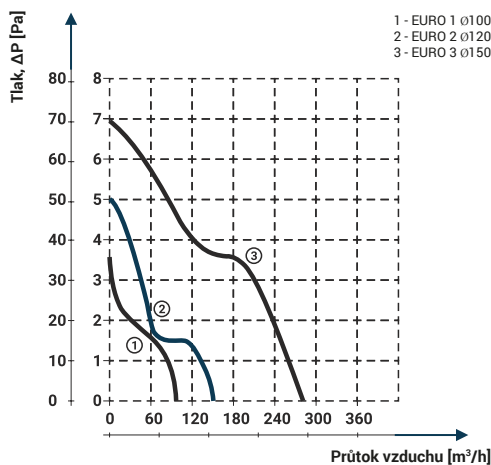

Obrázek	Obj. č.	Typové označení	S	WP	WC	WCH	AZ	PIR	EAN kód	Bal./ks
	1020201	EURO 1 Ø 100	•							1 / 10

Rozměry

typ	ØA	B	C
EURO 1	98	98	-

Tlaková ztráta

DOSPEL

EURO 1 Ø100

- Napájení 230 V, 50 Hz
- Proud. zatížení 0,12 A
- Příkon 15 W
- Průtok vzduchu 100 m³/h
- Hlučnost 40 dBA (3m)
- Otáčky 2650 RPM (min⁻¹)
- Provozní teplota až +40°C
- Ochrana proti přehřátí motoru
- Krytí IPX2
- Hmotnost 0,34 kg