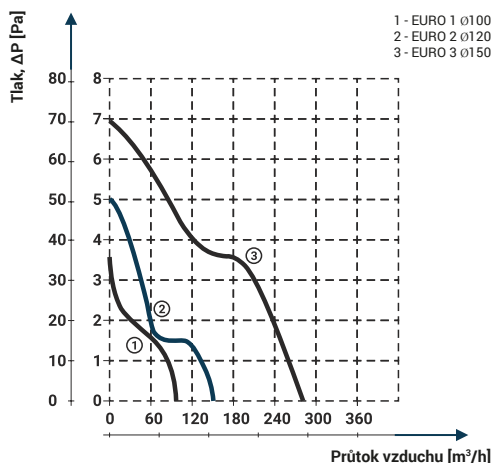

Obrázek	Obj. č.	Typové označení	S	WP	WC	WCH	AZ	PIR	EAN kód	Bal./ks
	1020202	EURO 2 Ø 120	•							1 / 10

Rozměry

typ	ØA	B	C
EURO 2	118	83	102

Tlaková ztráta

DOSPEL

EURO 2 Ø120

- Napájení 230 V, 50 Hz
- Proud. zatížení 0,13 A
- Příkon 17 W
- Průtok vzduchu 150 m³/h
- Hlučnost 46 dBA (3m)
- Otáčky 2650 RPM (min⁻¹)
- Provozní teplota až +40°C
- Ochrana proti přehřátí motoru
- Krytí IPX2
- Hmotnost 0,38 kg