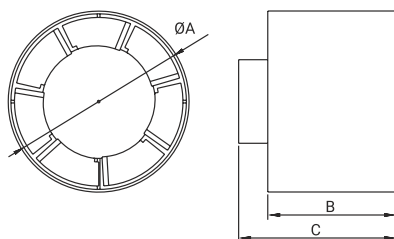

Obrázek	Obj. č.	Typové označení	S	WP	WC	WCH	AZ	PIR	EAN kód	Bal./ks
	1020202	EURO 2 Ø 120	•							1 / 10

Rozměry

typ	ØA	B	C
EURO 2	118	83	102

Tlaková ztráta

DOSPEL

EURO 2 Ø120

- Napájení 230 V, 50 Hz
- Proud. zatížení 0,13 A
- Příkon 17 W
- Průtok vzduchu 150 m³/h
- Hlučnost 46 dBA (3m)
- Otáčky 2650 RPM (min⁻¹)
- Provozní teplota až +40°C
- Ochrana proti přehřátí motoru
- Krytí IPX2
- Hmotnost 0,38 kg