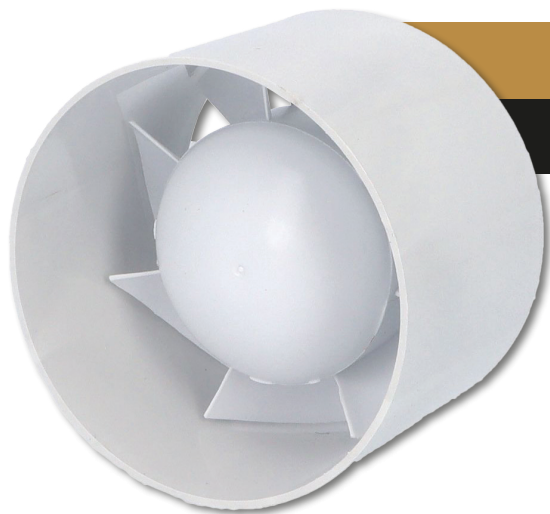

DOMOVNÍ VENTILÁTORY - POTRUBNÍ

Do koupelen a toalet, odsávání přes zed'

eleman

DOSPEL

EURO 2 Ø120

- S** S - STANDARD
- WP** WP - TAHOVÝ VYPÍNAČ
- WC** WC - ČASOVÝ SPÍNAČ
- WCH** WCH - ČAS. SPÍNAČ + ČIDLO VLHKOSTI
- AZ** AZ - ZPĚTNÁ Klapka (AUT. ŽALUZIE)
- PIR** PIR - POHYBOVÉ ČIDLO

Domovní axiální potrubní ventilátory

Domovní axiální potrubní ventilátor Dospel EURO je určen k odsávání vzduchu z menších bytových a nebytových prostor jako jsou koupelny, toalety, kuchyně, prodejny, kanceláře a podobně. Vzhledem ke svým technickým parametrům se doporučuje ventilátory používat v kombinaci s kratšími vzduchotechnickými potrubními s nižší tlakovou ztrátou, popřípadě k odsávání přímo přes stěnu.

Je vyrobený z ABS plastu, který je antistatický a lehce čistitelný. Ventilátor disponuje jednofázovým asynchronním motorem s ochranou proti přetížení s kluznými ložisky se stálou tukovou náplní, která zaručuje bezproblémový chod po celou dobu životnosti motoru. Ventilátor lze montovat pouze s osou motoru vodorovně.