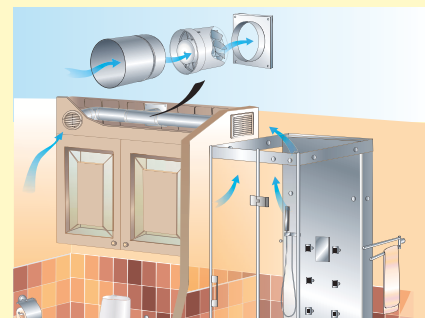

DOSPEL

EURO 3 Ø150

- Napájení 230 V, 50 Hz
- Proud. zatížení 0,13 A
- Příkon 20 W
- Průtok vzduchu 280 m³/h
- Hlučnost 47 dBA (3m)
- Otáčky 2650 RPM (min⁻¹)
- Provozní teplota až +40°C
- Ochrana proti přehřátí motoru
- Krytí IPX2
- Hmotnost 0,50 kg