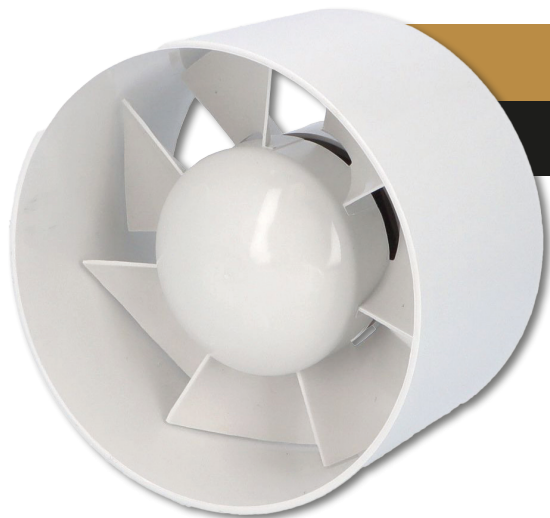

DOMOVNÍ VENTILÁTORY - POTRUBNÍ

Do koupelen a toalet, odsávání přes zed'

eleman

DOSPEL

EURO 3 Ø150

- S** S - STANDARD
- WP** WP - TAHOVÝ VYPÍNAČ
- WC** WC - ČASOVÝ SPÍNAČ
- WCH** WCH - ČAS. SPÍNAČ + ČIDLO VLHKOSTI
- AZ** AZ - ZPĚTNÁ KLAPKA (AUT. ŽALUZIE)
- PIR** PIR - POHYBOVÉ ČIDLO

Domovní axiální potrubní ventilátory

Domovní axiální potrubní ventilátor Dospel EURO je určen k odsávání vzduchu z menších bytových a nebytových prostor jako jsou koupelny, toalety, kuchyně, prodejny, kanceláře a podobně. Vzhledem ke svým technickým parametrům se doporučuje ventilátory používat v kombinaci s kratšími vzduchotechnickými potrubními s nižší tlakovou ztrátou, popřípadě k odsávání přímo přes stěnu.

Je vyrobený z ABS plastu, který je antistatický a lehce čistitelný. Ventilátor disponuje jednofázovým asynchronním motorem s ochranou proti přetížení s kluznými ložisky se stálou tukovou náplní, která zaručuje bezproblémový chod po celou dobu životnosti motoru. Ventilátor lze montovat pouze s osou motoru vodorovně.

Obrázek	Obj. č.	Typové označení	S	WP	WC	WCH	AZ	PIR	EAN kód	Bal./ks
	1020203	EURO 3 Ø 150	•							1 / 10

Rozměry

typ	ØA	B	C
EURO 3	148	92,5	111

Tlaková ztráta

DOSPEL

EURO 3 Ø150

- Napájení 230 V, 50 Hz
- Proud. zatížení 0,13 A
- Příkon 20 W
- Průtok vzduchu 280 m³/h
- Hlučnost 47 dBA (3m)
- Otáčky 2650 RPM (min⁻¹)
- Provozní teplota až +40°C
- Ochrana proti přehřátí motoru
- Krytí IPX2
- Hmotnost 0,50 kg