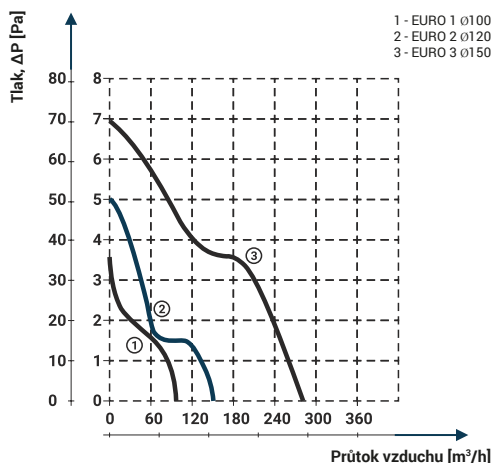

Obrázek	Obj. č.	Typové označení	S	WP	WC	WCH	AZ	PIR	EAN kód	Bal./ks
	1020203	EURO 3 Ø 150	•							1 / 10

Rozměry

typ	ØA	B	C
EURO 3	148	92,5	111

Tlaková ztráta

DOSPEL

EURO 3 Ø150

- Napájení 230 V, 50 Hz
- Proud. zatížení 0,13 A
- Příkon 20 W
- Průtok vzduchu 280 m³/h
- Hlučnost 47 dBA (3m)
- Otáčky 2650 RPM (min⁻¹)
- Provozní teplota až +40°C
- Ochrana proti přehřátí motoru
- Krytí IPX2
- Hmotnost 0,50 kg