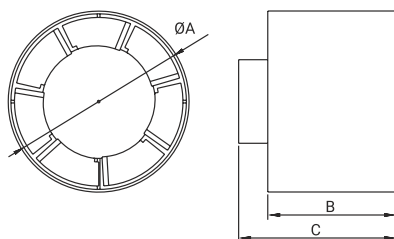

DOMOVNÍ VENTILÁTORY - POTRUBNÍ

Do koupelen a toalet, odsávání přes zed'

eleman

DOSPEL

EURO 3 Ø150

- S** S - STANDARD
- WP** WP - TAHOVÝ VYPÍNAČ
- WC** WC - ČASOVÝ SPÍNAČ
- WCH** WCH - ČAS. SPÍNAČ + ČIDLO VLHKOSTI
- AZ** AZ - ZPĚTNÁ KLAPKA (AUT. ŽALUZIE)
- PIR** PIR - POHYBOVÉ ČIDLO

Obrázek	Obj. č.	Typové označení	S	WP	WC	WCH	AZ	PIR	EAN kód	Bal./ks
	1020203	EURO 3 Ø 150	•							1 / 10

Rozměry

typ	ØA	B	C
EURO 3	148	92,5	111

Tlaková ztráta

DOSPEL

EURO 3 Ø150

- Napájení 230 V, 50 Hz
- Proud. zatížení 0,13 A
- Příkon 20 W
- Průtok vzduchu 280 m³/h
- Hlučnost 47 dBA (3m)
- Otáčky 2650 RPM (min⁻¹)
- Provozní teplota až +40°C
- Ochrana proti přehřátí motoru
- Krytí IPX2
- Hmotnost 0,50 kg