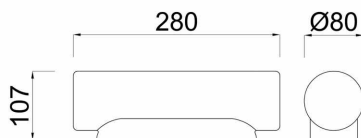

VARIANTY

LED:

Typové označení	Příkon [W]	Světelný tok LED [lm]		Světelný tok svítidla [lm]	
		3000K	4000K	3000K	4000K
LED-1L26B07DU14/127x.000	8	970	1010	690	720

x – barevná verze (B – bílá, C – černá, S – stříbrná)
.000 – 3000K nebo 4000K

ROZMĚRY

ROZMĚRY SVÍTIDLA [mm]:

MONTÁŽNÍ ROZMĚRY [mm]: