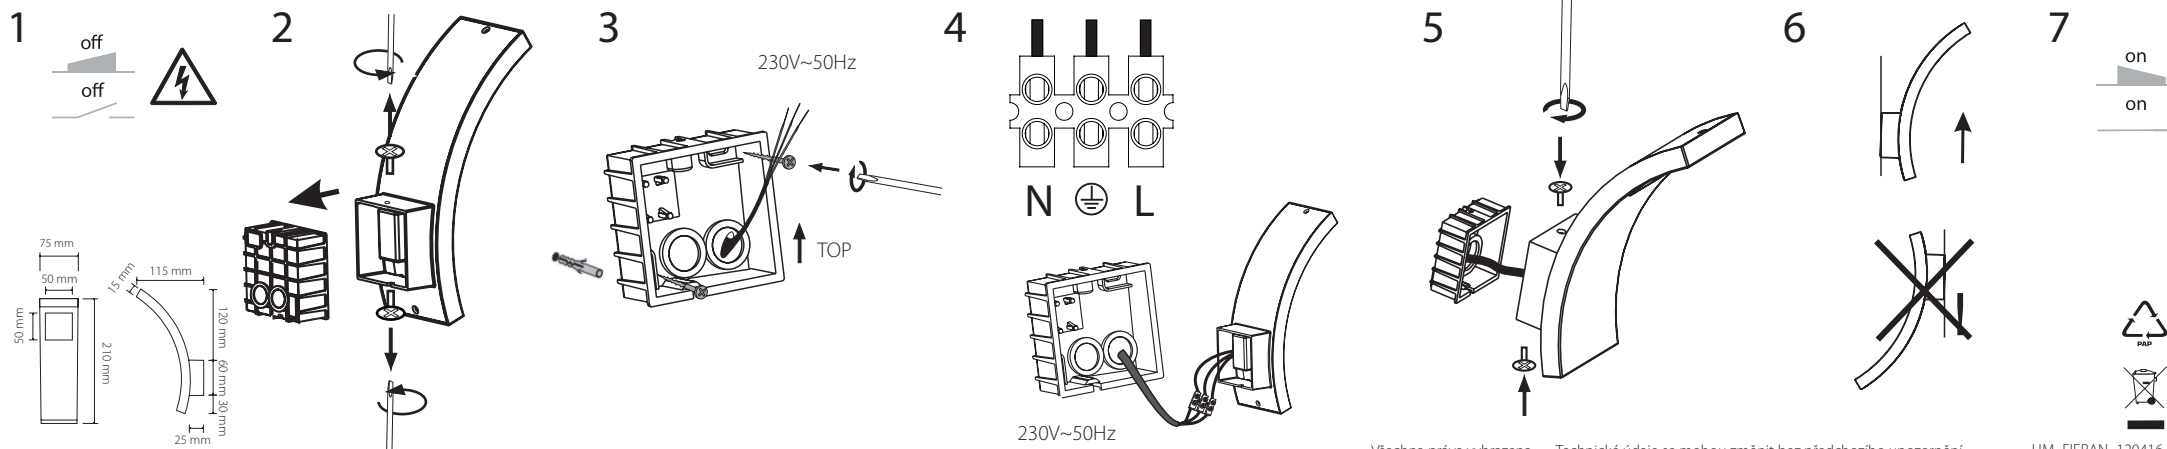

MODEL: PN42100001
PN42200001

FIERA N

Zahradní LED svítidlo

Před použitím tohoto výrobku si prosím pozorně přečtěte návod a postupujte podle bezpečnostních instrukcí. Instalaci svěťte kvalifikované osobě nebo firmě.

Děkujeme, že jste si vybrali výrobek firmy PANLUX s.r.o.

Technické údaje

Napájení: 230V~50Hz
Příkon: 3W
Třída ochrany: I.
Krytí IP: IP44
Počet LED: 1 Multichip
Světelný tok: 220lm (studená bílá)
200lm (teplá bílá)

Ra: >75
Životnost: 35000h
Úhel vyzařování: 150°
Svorkovnice: 3x1,5mm²
Provozní teplota: -25~45°C
Umístění: exteriéry, interiéry
Hmotnost: 360g
Materiál: litý hliník, plast

Upozornění

Před použitím výrobek zkontrolujte, je-li jakákoliv část poškozena, nepoužívejte jej.
Před každou manipulací se ujistěte, že je elektrický přívod odpojený.
V případě poruchy zařízení neopravujte ani nerozebírejte.
LED nejsou vyměnitelné.

Nedodržení jakékoli instrukce uvedené v návodu může způsobit újmu na zdraví i majetku.

Při mechanickém poškození nebo neodborné manipulaci nemůže být uznána záruka.

Instalace | Inštalácia | Installation | Instalación

Všetchna práva vyhrazena. Technické údaje se mohou změnit bez předchozího upozornění.

UM_FIERAN_120416

MODEL: PN42100001
PN42200001

FIERA N

Záhradné LED svetidlo

Pred použitím tohto výrobku si prosím prečítajte návod a postupujte podľa bezpečnostných inštrukcií. Inštaláciu zverte kvalifikovanej, alebo odbornej firme.

Ďakujeme, že ste si vybrali výrobok firmy PANLUX SK s.r.o.

Technické údaje

Napájanie: 230V~50Hz
Příkon: 3W
Trieda ochrany: I.
Krytie IP: IP44
Počet LED: 1 Multichip
Svetelný tok: 220lm (studená biela)
200lm (teplá biela)

Ra: >75
Životnosť: 35000h
Úhol svietenia: 150°
Svorkovnice: 3x1,5mm²
Prevádzková teplota: -25~45°C
Umiestnenie: exteriéry, interiéry
Hmotnosť: 360g
Materiál: liaty hliník, plast

Upozornění

Pred použitím výrobok skontrolujte, ak je ktorákoľvek časť poškodená, nepoužívajte ho.
Pred každou manipuláciou sa uistite, že je elektrický prívod odpojený.
V prípade poruchy zariadenie neopravujte ani nerozoberajte.
LED nie sú vymeniteľné.

Nedodržanie akejkoľvek inštrukcie uvedenej v návode môže spôsobiť škodu na zdraví a majetku.

Pri mechanickom poškodení alebo pri neodbornej manipulácii nemôže byť uznaná záruka.