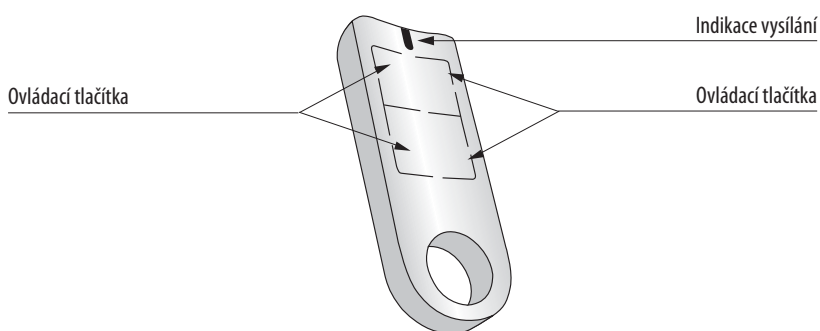

- klíčenky jsou přenosné vysílače, které slouží k ovládní jednotek RF Control
- díky malým rozměrům je spektrum využití velmi široké, můžete ji mít stále u sebe nebo položenou v autě, na stole nebo jako klíčenka na klíčkách
- nejčastěji je používána k ovládní garážových vrat, závor a bran z auta, rozsvícení požadovaných prostor, apod.
- přenos zpráv je zajištěn bezdrátovou komunikací mezi jednotkami systému
- klíčenky mohou současně ovládat neomezený počet přiřazených aktorů, které jsou v dosahu RF signálu
- dosah rádiového signálu u instalace RF je závislý na stavebním provedení budovy, použitých materiálech a způsobu rozmístění jednotek
- bezdrátové vysílače pracují na frekvenci 868 MHz
- vysílače umí vyslat na základě podnětu (stisk tlačítka) rádiový signál obsahující informaci pro přijímač
- životnost baterie je cca 5 let dle četnosti používání
- provedení: bílá, černá

EAN kód

RF KEY/W-bílá: 8595188143332

RF KEY/B-černá: 8595188143752

Technické parametry	RF KEY
Napájecí napětí:	3V baterie CR 2032
Indikace přenosu:	červená LED
Počet tlačítek:	4
Frekvence:	868 MHz
Způsob přenosu signálu:	jednosměrně adresovaná zpráva
Dosah na volném prostranství:	až 200 m
Další údaje	
Pracovní teplota:	-10 až +50 °C
Pracovní poloha:	libovolná
Krytí:	IP20
Stupeň znečištění:	2
Rozměry:	64 x 25 x 10 mm
Hmotnost:	16 g
Související normy:	EN 60669, EN 300 220, EN 301 489 směrnice RTTE, NVČ.426/2000Sb (směrnice 1999/ES)

Popis přístroje**Rozmístění prvků**