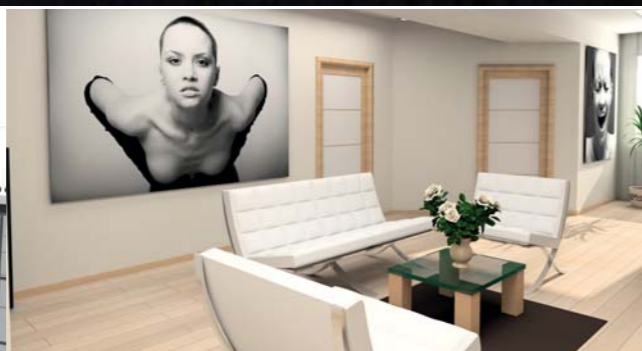

LOGUS⁹⁰

DOMOVNÍ VYPÍNAČE A ZÁSUVKY

WWW.LOGUS90.CZ

ŘADA LOGUS⁹⁰ JE
SYNONYMEM PRO LUXUS,
ELEGANCI A DOKONALÝ DESIGN.

Vybírat můžete z široké škály barevných kombinací plastových rámečků anebo si užít ryze přírodní materiály – sklo, dřevo, kov nebo žulu. Dokonalá symetrie čtverce, ostré hrany, pravé úhly – působí jako magie. Magie právě Vašeho interiéru.

Vypínače montujete jako poslední, jsou vstupní bránou do nové éry Vašeho domu. Často se až úplně nakonec rozhodnete, zda se Vám budou hodit elegantně skleněné anebo originálně kovové...

Důmyslně řešené rámečky máme nejen pro klasické a bezdrátové vypínače, ale také pro zásuvky klasické i datové, jednoduché i vícenásobné. Najdete u nás v luxusu zabudované termostaty, audio jednotky i dotykovou obrazovku ve velikosti vypínače.

Vybírejte, kombinujte, užívejte si design, který Vás absolutně nadchne.