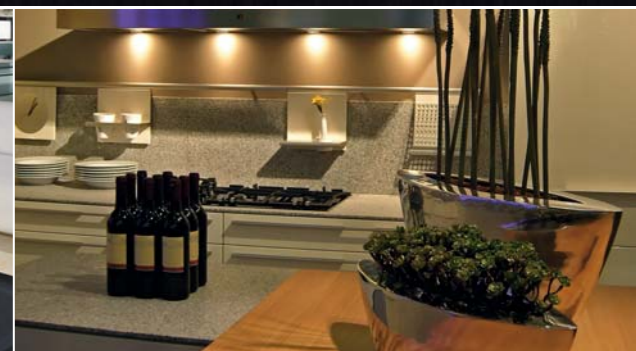

LOGUS⁹⁰

DOMOVNÍ VYPÍNAČE A ZÁSUVKY

WWW.LOGUS90.CZ

ŘADA LOGUS⁹⁰ JE
SYNONYMEM PRO LUXUS,
ELEGANCI A DOKONALÝ DESIGN.

Vybírat můžete z široké škály barevných kombinací plastových rámečků anebo si užít ryze přírodní materiály – sklo, dřevo, kov nebo žulu. Dokonalá symetrie čtverce, ostré hrany, pravé úhly – působí jako magie. Magie právě Vašeho interiéru.

Vypínače montujete jako poslední, jsou vstupní bránou do nové éry Vašeho domu. Často se až úplně nakonec rozhodnete, zda se Vám budou hodit elegantně skleněné anebo originálně kovové...

Důmyslně řešené rámečky máme nejen pro klasické a bezdrátové vypínače, ale také pro zásuvky klasické i datové, jednoduché i vícenásobné. Najdete u nás v luxusu zabudované termostaty, audio jednotky i dotykovou obrazovku ve velikosti vypínače.

Vybírejte, kombinujte, užívejte si design, který Vás absolutně nadchne.