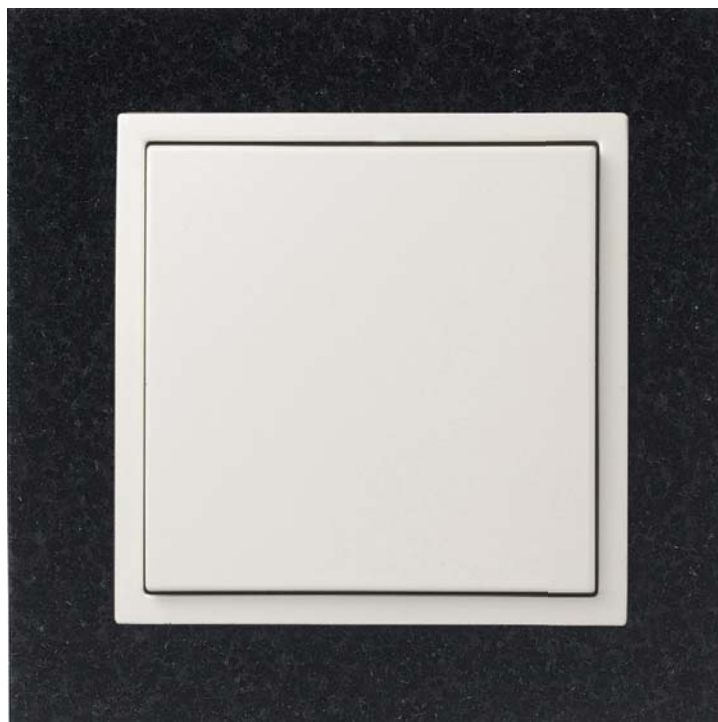

Žula/Perletová