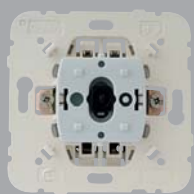

Aquarella

Arbore

Petra

Série Mec 21

Rámeček Base
BR – BíláKryt Base
BR – BíláKomplet Base
BR – Bílá

Mohou být použity všechny přístroje série Mec 21

Kryty přístrojů

Ref.	Název
90046 T	Kryt pro spínací hodiny 1 kanál
90047 T	Kryt pro spínací hodiny 2 kanály
90311 T	Kryt centrálního ovladače žaluzií s IR přijímačem
90312 T	Kryt lokálního ovladače žaluzií s IR přijímačem
90351 T	Kryt tlačítka se zámkem
90401 T	Kryt snímače pohybu (PIR)
90601 T	Kryt jednoduchý
90602 T	Kryt jednoduchý doutnavka
90603 T	Kryt tlačítka s identifikací
90604 T	Kryt tlačítka, symbol KLÍČ
90605 T	Kryt tlačítka, symbol ZVONEK
90606 T	Kryt tlačítka, symbol SLUŽEBNÁ
90607 T	Kryt tlačítka, symbol LAMPA
90608 T	Kryt spínače doupólový
90611 T	Kryt jednoduchý dvojitý
90612 T	Kryt žaluziového tlačítka
90613 T	Kryt žaluziového spínače
90631 T	Kryt zásuvky schuko
90632 T	Kryt zásuvky schuko, s clonou
90634 T	Kryt sklopný zásuvky schuko, krytí IP 44
90652 T	Kryt zásuvky
90671 T	Kryt vývodu vodičů
90677 T	Kryt zaslepovací
90685 T	Kryt zásuvky R+TV
90686 T	Kryt satelitní zásuvky R TV+SAT
90687 T	Kryt datové zásuvky R TV+DAT
90700 T	Kryt audio systémové jednotky - 1 kanál MONO
90702 T	Kryt audio systémové jednotky - 1 kanál STEREO
90703 T	Kryt audio systémové jednotky - 1 kanál FM MONO
90704 T	Kryt audio systémové jednotky - 4 kanály MONO
90705 T	Kryt přepínače audio systémové jednotky - 4 kanály STEREO
90706 T	Kryt dvoucestné audio systémové jednotky
90707 T	Kryt audio systémové jednotky - 1 kanál FM STEREO
90708 T	Kryt audio systémové jednotky - 4 kanály FM MONO
90709 T	Kryt audio systémové jednotky se spínacími hodinami - 1 kanál FM STEREO
90710 T	Kryt reproduktoru 2" 32 OHM
90712 T	Kryt telefonní zásuvky
90718 T	Kryt telefonní zásuvky T8
90721 T	Kryt dvoucestného stmívače
90731 T	Kryt kartového spínače
90741 T	Kryt tahového spínače
90751 T	Kryt datové zásuvky RJ45
90761 T	Kryt tlačítkového spínače - otočný
90762 T	Kryt otočného spínače
90781 T ^(a)	Kryt signalizační / orientační žárovky - prosvětlený
90794 T	Kryt tlačítka s orientační doutnavkou, symbol KLÍČ
90795 T	Kryt tlačítka s orientační doutnavkou, symbol ZVONEK
90796 T	Kryt tlačítka s orientační doutnavkou, symbol SLUŽEBNÁ
90797 T	Kryt jednoduchý doutnavka, symbol LAMPA
90871 T	Kryt otočného spínače ZAP/VYP
90876 T	Kryt otočného spínače 6-ti polohový
90881 T	Kryt modulu série Quadro 45 - univerzální