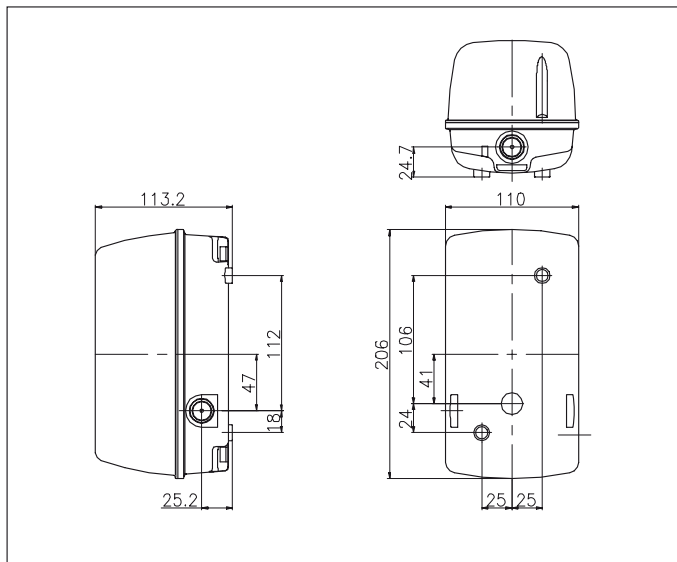

Série MIZAR

Referenční normy: ČSN EN 60598-1, ČSN EN 60598-2-1

NÁSTĚNNÁ SVÍTIDLA - IP44

S termoplastovým krytem

Objímka	Zdroj	Barva	Balení	Katalogové číslo
E27	max. 60W žárovka		1/6	780.2762

(Pro nepřetržitý provoz použijte verzi s polykarbonátovým krytem).

S polykarbonátovým krytem

Objímka	Zdroj	Barva	Balení	Katalogové číslo
E27	max. 60W žárovka		1/12	781.2760
			1/12	781.2761

Série MIZAR

Referenční normy: ČSN EN 60598-1, ČSN EN 60598-2-1

NÁSTĚNNÁ SVÍTIDLA - IP55

S polykarbonátovým krytem

Objímka	Zdroj	Barva	Balení	Katalogové číslo
E27	max. 60W žárovka		1/12	786.2760
			1/12	786.2761