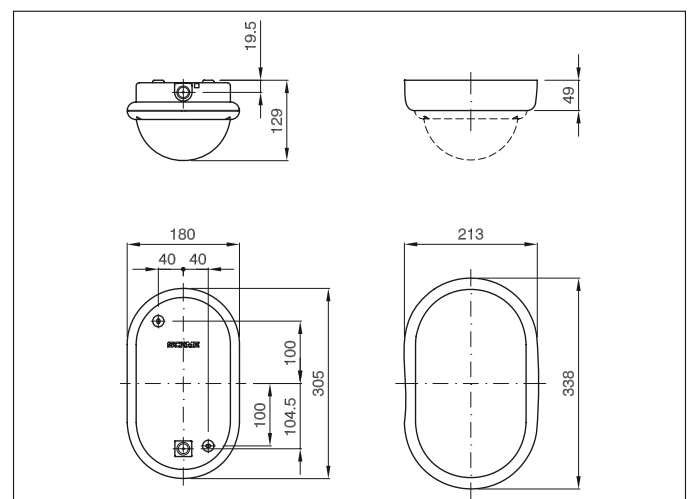

Série HYDRA

Referenční normy: ČSN EN 60598-1, ČSN EN 60598-2-1

NÁSTĚNNÁ SVÍTIDLA - IP44
S POLYKARBONÁTOVÝM KRYTEM

Kruhová

Objímka	Zdroj	Lumen	Barva	Balení	Katalogové číslo
E27	100W	1.200	☐	1/6	791.12710

Čtvercová

Objímka	Zdroj	Lumen	Barva	Balení	Katalogové číslo
E27	100W	1.200	☐	1/6	791.22710

Oválná

Objímka	Zdroj	Lumen	Barva	Balení	Katalogové číslo
E27	100W	1.200	☐	1/6	791.32710

NÁSTĚNNÁ SVÍTIDLA - IP65
S POLYKARBONÁTOVÝM KRYTEM

Kruhová

Objímka	Zdroj	Lumen	Barva	Balení	Katalogové číslo
E27	100W	1.200	☐	1/6	796.12710

Čtvercová

Objímka	Zdroj	Lumen	Barva	Balení	Katalogové číslo
E27	100W	1.200	☐	1/6	796.22710

Oválná

Objímka	Zdroj	Lumen	Barva	Balení	Katalogové číslo
E27	100W	1.200	☐	1/6	796.32710

Série HYDRA

Referenční normy: ČSN EN 60598-1, ČSN EN 60598-2-1

DEKORATIVNÍ RÁMEČKY PRO
SVÍTIDLA HYDRA

Dekoratívni rámečky

	Barva	Balení	Katalogové číslo
Kruhová	☐	1/6	790.101
	☒	1/6	790.102
Oválná	☐	1/6	790.301
	☒	1/6	790.302