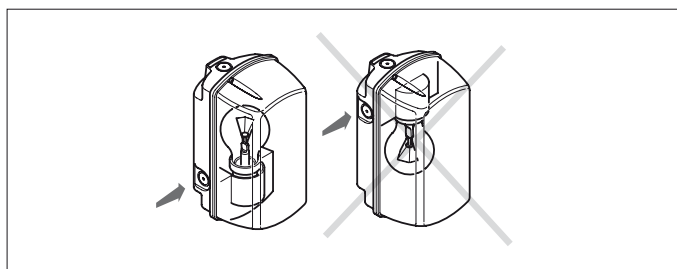

Série MIZAR

Referenční normy: ČSN EN 60598-1, ČSN EN 60598-2-1

NÁSTĚNNÁ SVÍTIDLA - IP44

S termoplastovým krytem

Objímka	Zdroj	Barva	Balení	Katalogové číslo
E27	max. 60W žárovka		1/6	780.2762

(Pro nepřetržitý provoz použijte verzi s polykarbonátovým krytem).

S polykarbonátovým krytem

Objímka	Zdroj	Barva	Balení	Katalogové číslo
E27	max. 60W žárovka		1/12	781.2760
			1/12	781.2761

Série MIZAR

Referenční normy: ČSN EN 60598-1, ČSN EN 60598-2-1

NÁSTĚNNÁ SVÍTIDLA - IP55

S polykarbonátovým krytem

Objímka	Zdroj	Barva	Balení	Katalogové číslo
E27	max. 60W žárovka		1/12	786.2760
			1/12	786.2761