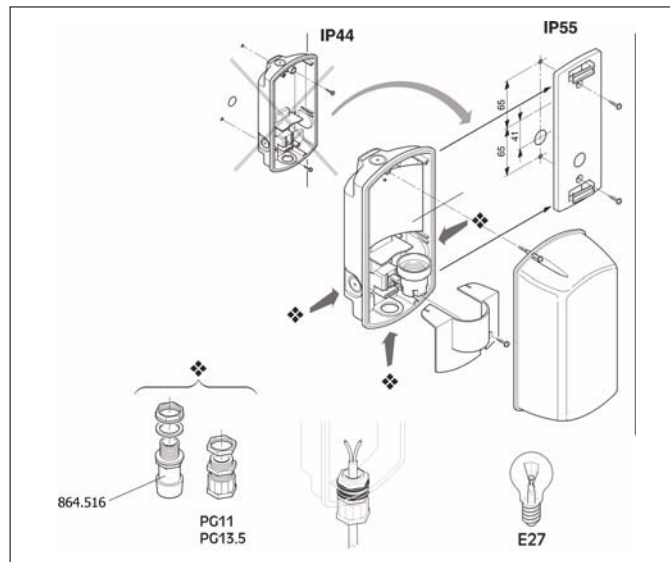

Série MIZAR

Referenční normy: ČSN EN 60598-1, ČSN EN 60598-2-1

NÁSTĚNNÁ SVÍTIDLA - IP44

S termoplastovým krytem

Objímka	Zdroj	Barva	Balení	Katalogové číslo
E27	max. 60W žárovka		1/6	780.2762

(Pro nepřetržitý provoz použijte verzi s polykarbonátovým krytem).

S polykarbonátovým krytem

Objímka	Zdroj	Barva	Balení	Katalogové číslo
E27	max. 60W žárovka		1/12	781.2760
			1/12	781.2761

Série MIZAR

Referenční normy: ČSN EN 60598-1, ČSN EN 60598-2-1

NÁSTĚNNÁ SVÍTIDLA - IP55

S polykarbonátovým krytem

Objímka	Zdroj	Barva	Balení	Katalogové číslo
E27	max. 60W žárovka		1/12	786.2760
			1/12	786.2761