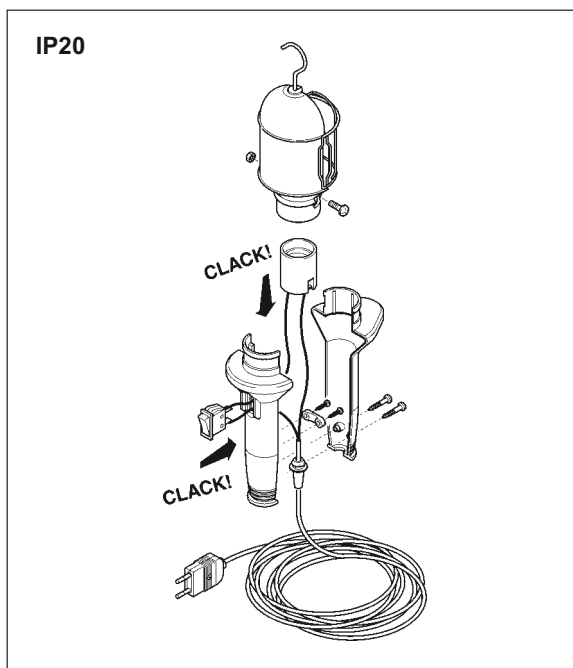

Série HALE

Referenční normy: ČSN EN 60598-1, ČSN EN 60598-2-8

PŘENOSNÁ SVÍTIDLA/LAMPY - IP20

Provozní teplota: -25° C do +35° C
max. 60W žárovka

S pozinkovaným odrazovým plechem - IP20

Přívodní kabel	Vidlice	Objímka	Balení	Katalogové číslo
Bez kabelu	-	E27	1	770.200
H05 VV-F-2x0,75/5 m	2P-2,5A-250V	E27	1	770.298
H05 VV-F-2x0,75/10 m	2P-2,5A-250V	E27	1	770.299

PŘENOSNÁ SVÍTIDLA/LAMPY - IP20/IP65

Provozní teplota: -25° C do +35° C
max. 60W žárovka

S nárazuvzdorným ochranným krytem- IP20/ IP65

Přívodní kabel	Vidlice	IP	Objímka	Balení	Katalogové číslo
Bez kabelu	-	65	E27	1	770.400
H05 VV-F-2x0,75/5m	2P-2,5A-250V	20	E27	1	770.498
H05 VV-F-2x0,75/10m	2P-2,5A-250V	20	E27	1	770.499
H05 RN-F-2x1,00/5m	2P-16A-24V	65	E27	1	770.405
H05 RN-F-2x1,00/10m	2P-16A-24V	65	E27	1	770.406
H05 RN-F-2x1,00/5m	2P+E-16A-250V průmyslová	65	E27	1	770.409
H05 RN-F-2x1,00/10m	2P+E-16A-250V průmyslová	65	E27	1	770.410

Povolená instalace