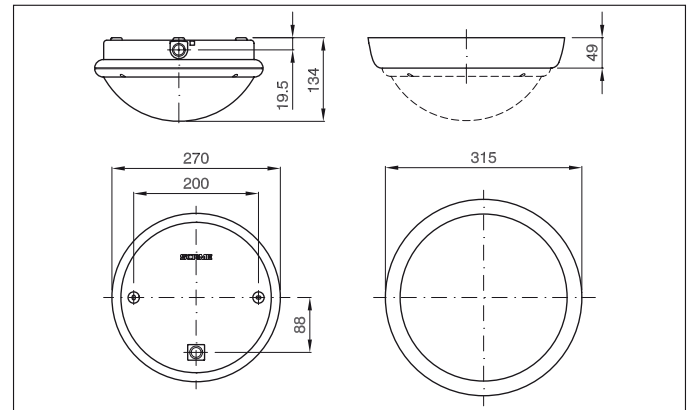

Série HYDRA

Referenční normy: ČSN EN 60598-1, ČSN EN 60598-2-1

NÁSTĚNNÁ SVÍTIDLA - IP44
S POLYKARBONÁTOVÝM KRYTEM

Kruhová

Objímka	Zdroj	Lumen	Barva	Balení	Katalogové číslo
E27	100W	1.200	☐	1/6	791.12710

Čtvercová

Objímka	Zdroj	Lumen	Barva	Balení	Katalogové číslo
E27	100W	1.200	☐	1/6	791.22710

Oválná

Objímka	Zdroj	Lumen	Barva	Balení	Katalogové číslo
E27	100W	1.200	☐	1/6	791.32710

NÁSTĚNNÁ SVÍTIDLA - IP65
S POLYKARBONÁTOVÝM KRYTEM

Kruhová

Objímka	Zdroj	Lumen	Barva	Balení	Katalogové číslo
E27	100W	1.200	☐	1/6	796.12710

Čtvercová

Objímka	Zdroj	Lumen	Barva	Balení	Katalogové číslo
E27	100W	1.200	☐	1/6	796.22710

Oválná

Objímka	Zdroj	Lumen	Barva	Balení	Katalogové číslo
E27	100W	1.200	☐	1/6	796.32710

Série HYDRA

Referenční normy: ČSN EN 60598-1, ČSN EN 60598-2-1

DEKORATIVNÍ RÁMEČKY PRO
SVÍTIDLA HYDRA

Dekoratívni rámečky

	Barva	Balení	Katalogové číslo
Kruhová	☐	1/6	790.101
	☒	1/6	790.102
Oválná	☐	1/6	790.301
	☒	1/6	790.302