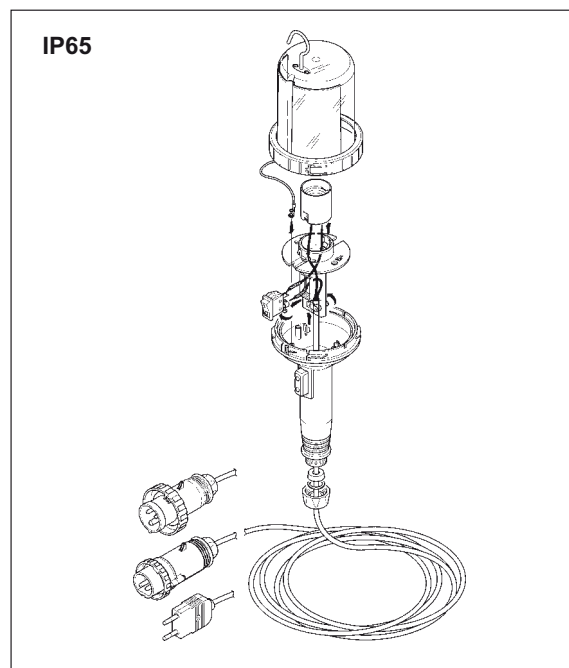

Série HALE

Referenční normy: ČSN EN 60598-1, ČSN EN 60598-2-8

PŘENOSNÁ SVÍTIDLA/LAMPY - IP20

Provozní teplota: -25° C do +35° C
max. 60W žárovka

S pozinkovaným odrazovým plechem - IP20

Přívodní kabel	Vidlice	Objímka	Balení	Katalogové číslo
Bez kabelu	-	E27	1	770.200
H05 VV-F-2x0,75/5 m	2P-2,5A-250V	E27	1	770.298
H05 VV-F-2x0,75/10 m	2P-2,5A-250V	E27	1	770.299

PŘENOSNÁ SVÍTIDLA/LAMPY - IP20/IP65

Provozní teplota: -25° C do +35° C
max. 60W žárovka

S nárazuvzdorným ochranným krytem- IP20/ IP65

Přívodní kabel	Vidlice	IP	Objímka	Balení	Katalogové číslo
Bez kabelu	-	65	E27	1	770.400
H05 VV-F-2x0,75/5m	2P-2,5A-250V	20	E27	1	770.498
H05 VV-F-2x0,75/10m	2P-2,5A-250V	20	E27	1	770.499
H05 RN-F-2x1,00/5m	2P-16A-24V	65	E27	1	770.405
H05 RN-F-2x1,00/10m	2P-16A-24V	65	E27	1	770.406
H05 RN-F-2x1,00/5m	2P+E-16A-250V průmyslová	65	E27	1	770.409
H05 RN-F-2x1,00/10m	2P+E-16A-250V průmyslová	65	E27	1	770.410

Povolená instalace