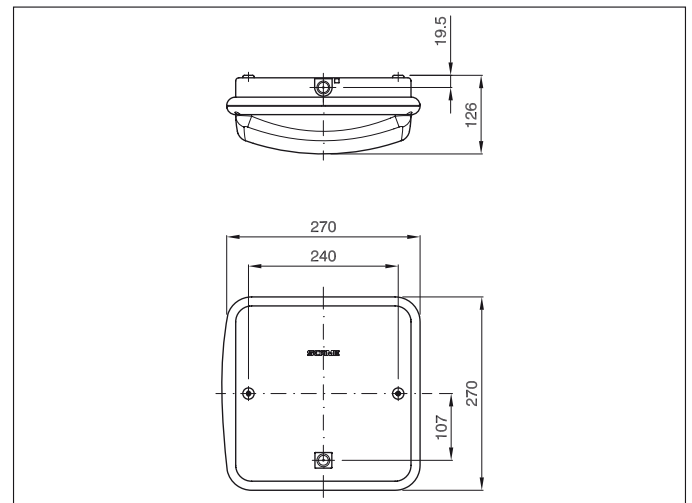

Série HYDRA

Referenční normy: ČSN EN 60598-1, ČSN EN 60598-2-1

NÁSTĚNNÁ SVÍTIDLA - IP44
S POLYKARBONÁTOVÝM KRYTEM

Kruhová

Objímka	Zdroj	Lumen	Barva	Balení	Katalogové číslo
E27	100W	1.200	☐	1/6	791.12710

Čtvercová

Objímka	Zdroj	Lumen	Barva	Balení	Katalogové číslo
E27	100W	1.200	☐	1/6	791.22710

Oválná

Objímka	Zdroj	Lumen	Barva	Balení	Katalogové číslo
E27	100W	1.200	☐	1/6	791.32710

NÁSTĚNNÁ SVÍTIDLA - IP65
S POLYKARBONÁTOVÝM KRYTEM

Kruhová

Objímka	Zdroj	Lumen	Barva	Balení	Katalogové číslo
E27	100W	1.200	☐	1/6	796.12710

Čtvercová

Objímka	Zdroj	Lumen	Barva	Balení	Katalogové číslo
E27	100W	1.200	☐	1/6	796.22710

Oválná

Objímka	Zdroj	Lumen	Barva	Balení	Katalogové číslo
E27	100W	1.200	☐	1/6	796.32710

Série HYDRA

Referenční normy: ČSN EN 60598-1, ČSN EN 60598-2-1

DEKORATIVNÍ RÁMEČKY PRO
SVÍTIDLA HYDRA

Dekoratívni rámečky

	Barva	Balení	Katalogové číslo
Kruhová	☐	1/6	790.101
	☒	1/6	790.102
Oválná	☐	1/6	790.301
	☒	1/6	790.302