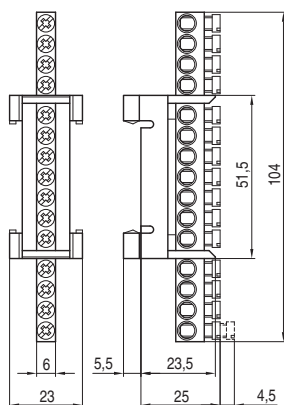

ROZBOČOVACÍ SVORKOVNICE

Rozbočovací svorkovnice

- K rozbočení, popř. ke spojení vodičů PEN, PE, N a L.
- Upevnění na „U“ lištu podle ČSN EN 60715 šířky 35 mm.
- Používají se do rozvodnic, které nejsou dodávány se svorkovými bloky.
- Barva: zelená, modrá, šedá.

Barva	Počet svorek	Typ	Kód výrobku	Hmotnost [kg]	Balení [ks]
modrá	7 x 16 mm ²	CS-N7	35901	0,026	10
	12 x 16 mm ²	CS-N12	35902	0,030	10
	15 x 16 mm ²	CS-N15	35903	0,048	10
zelená	7 x 16 mm ²	CS-PE7	35904	0,026	10
	12 x 16 mm ²	CS-PE12	35905	0,030	10
	15 x 16 mm ²	CS-PE15	35906	0,048	10
šedá	7 x 16 mm ²	CS-L7 ¹⁾	35898	0,026	10
	12 x 16 mm ²	CS-L12 ¹⁾	35899	0,030	10
	15 x 16 mm ²	CS-L15 ¹⁾	35900	0,048	10

¹⁾ zakrytované provedení

Parametry

Typ	CS-PE, CS-N, CS-L
Normy	ČSN EN 60947-1
Certifikační značky	CE
Montáž na „U“ lišty podle ČSN EN 60715 - typ	TH 35
Připojení	1 ÷ 16 mm ²

Rozměry

CS-N15, CS-PE15

CS-N12, CS-PE12