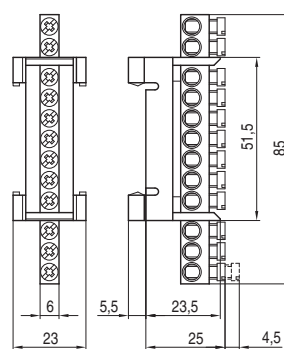

Barva	Počet svorek	Typ	Kód výrobku	Hmotnost [kg]	Balení [ks]
modrá	7 x 16 mm ²	CS-N7	35901	0,026	10
	12 x 16 mm ²	CS-N12	35902	0,030	10
	15 x 16 mm ²	CS-N15	35903	0,048	10
zelená	7 x 16 mm ²	CS-PE7	35904	0,026	10
	12 x 16 mm ²	CS-PE12	35905	0,030	10
	15 x 16 mm ²	CS-PE15	35906	0,048	10
šedá	7 x 16 mm ²	CS-L7 ¹⁾	35898	0,026	10
	12 x 16 mm ²	CS-L12 ¹⁾	35899	0,030	10
	15 x 16 mm ²	CS-L15 ¹⁾	35900	0,048	10

¹⁾ zakrytované provedení

Parametry

Typ	CS-PE, CS-N, CS-L
Normy	ČSN EN 60947-1
Certifikační značky	CE
Montáž na „U“ lišty podle ČSN EN 60715 - typ	TH 35
Připojení	1 ÷ 16 mm ²

Rozměry

CS-N15, CS-PE15

CS-N12, CS-PE12