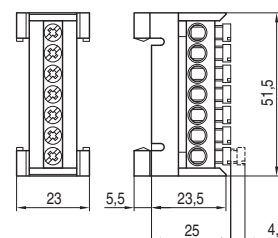

CS-N7, CS-PE7