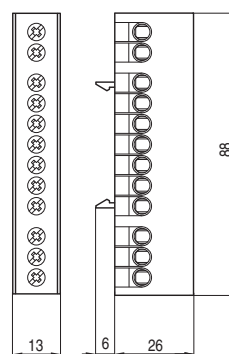

ROZBOČOVACÍ SVORKOVNICE

Rozbočovací svorkovnice

- K rozbočení, popř. ke spojení vodičů PEN, PE, N a L.
- Upevnění na „U“ lištu podle ČSN EN 60715 šířky 35 mm.
- Používají se do rozvodnic, které nejsou dodávány se svorkovými bloky.
- Barva: zelená, modrá, šedá.

Barva	Počet svorek	Typ	Kód výrobku	Hmotnost [kg]	Balení [ks]
modrá	7 x 16 mm²	CS-N7	35901	0,026	10
	12 x 16 mm²	CS-N12	35902	0,030	10
	15 x 16 mm²	CS-N15	35903	0,048	10
zelená	7 x 16 mm²	CS-PE7	35904	0,026	10
	12 x 16 mm²	CS-PE12	35905	0,030	10
	15 x 16 mm²	CS-PE15	35906	0,048	10
šedá	7 x 16 mm²	CS-L7¹⁾	35898	0,026	10
	12 x 16 mm²	CS-L12¹⁾	35899	0,030	10
	15 x 16 mm²	CS-L15¹⁾	35900	0,048	10

¹⁾ zakrytované provedení

Parametry

Typ	CS-PE, CS-N, CS-L
Normy	ČSN EN 60947-1
Certifikační značky	CE
Montáž na „U“ lišty podle ČSN EN 60715 - typ	TH 35
Připojení	1 ÷ 16 mm²

Rozměry

CS-L12