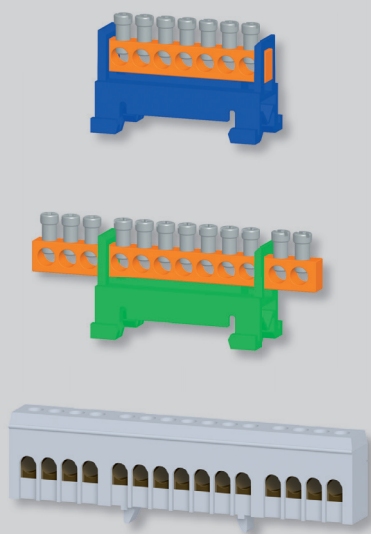

ROZBOČOVACÍ SVORKOVNICE

Rozbočovací svorkovnice

- K rozbočení, popř. ke spojení vodičů PEN, PE, N a L.
- Upevnění na „U“ lištu podle ČSN EN 60715 šířky 35 mm.
- Používají se do rozvodnic, které nejsou dodávány se svorkovými bloky.
- Barva: zelená, modrá, šedá.

Barva	Počet svorek	Typ	Kód výrobku	Hmotnost [kg]	Balení [ks]
modrá	7 x 16 mm ²	CS-N7	35901	0,026	10
	12 x 16 mm ²	CS-N12	35902	0,030	10
	15 x 16 mm ²	CS-N15	35903	0,048	10
zelená	7 x 16 mm ²	CS-PE7	35904	0,026	10
	12 x 16 mm ²	CS-PE12	35905	0,030	10
	15 x 16 mm ²	CS-PE15	35906	0,048	10
šedá	7 x 16 mm ²	CS-L7 ¹⁾	35898	0,026	10
	12 x 16 mm ²	CS-L12 ¹⁾	35899	0,030	10
	15 x 16 mm ²	CS-L15 ¹⁾	35900	0,048	10

¹⁾ zakrytované provedení

Parametry

Typ	CS-PE, CS-N, CS-L
Normy	ČSN EN 60947-1
Certifikační značky	CE
Montáž na „U“ lišty podle ČSN EN 60715 - typ	TH 35
Připojení	1 ÷ 16 mm ²

Rozměry

CS-N15, CS-PE15

CS-N12, CS-PE12