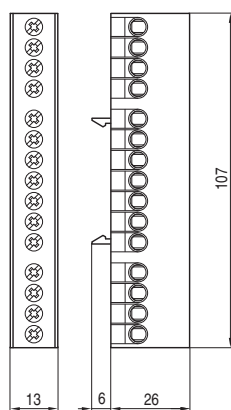

ROZBOČOVACÍ SVORKOVNICE

Rozbočovací svorkovnice

- K rozbočení, popř. ke spojení vodičů PEN, PE, N a L.
- Upevnění na „U“ lištu podle ČSN EN 60715 šířky 35 mm.
- Používají se do rozvodnic, které nejsou dodávány se svorkovými bloky.
- Barva: zelená, modrá, šedá.

Barva	Počet svorek	Typ	Kód výrobku	Hmotnost [kg]	Balení [ks]
modrá	7 x 16 mm²	CS-N7	35901	0,026	10
	12 x 16 mm²	CS-N12	35902	0,030	10
	15 x 16 mm²	CS-N15	35903	0,048	10
zelená	7 x 16 mm²	CS-PE7	35904	0,026	10
	12 x 16 mm²	CS-PE12	35905	0,030	10
	15 x 16 mm²	CS-PE15	35906	0,048	10
šedá	7 x 16 mm²	CS-L7¹⁾	35898	0,026	10
	12 x 16 mm²	CS-L12¹⁾	35899	0,030	10
	15 x 16 mm²	CS-L15¹⁾	35900	0,048	10

¹⁾ zakrytované provedení

Parametry

Typ	CS-PE, CS-N, CS-L
Normy	ČSN EN 60947-1
Certifikační značky	CE
Montáž na „U“ lišty podle ČSN EN 60715 - typ	TH 35
Připojení	1 ÷ 16 mm²

Rozměry

CS-L15