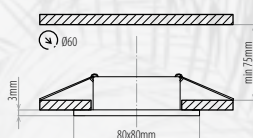

CODE		EAN		DKC
IZZY DSL50-AL	DSL50	GXPA002	8592660101590	hliník	109,- Kč