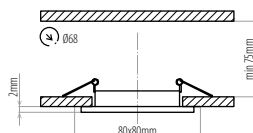

IZZY DS10

Podhledové svítidlo na MR16

- pevné čtvercové
- odlitek z hliníkové slitiny

	CODE		EAN		DKC
IZZY DS10-AB	DS10	GXPL009	8592660101675	broušená mosaz	69,- Kč
IZZY DS10-C	DS10	GXPL010	8592660101682	chrom	69,- Kč
IZZY DS10-SN	DS10	GXPL011	8592660101699	saténový nikel	69,- Kč