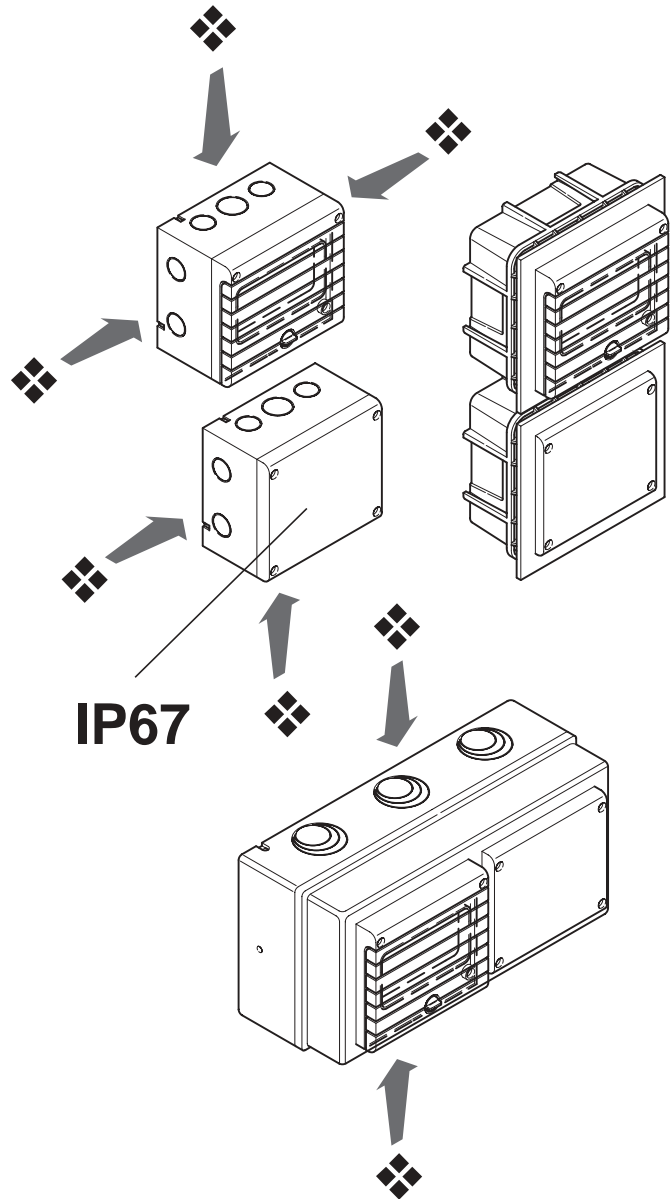

CEI 23-48 (IEC 670)
CEI 23-49

IP55

CENTRALINI E SCATOLE DI DERIVAZIONE
CONSUMER UNITS AND ENCLOSURES
COFFRETS ET BOITES DE DERIVATION
AUTOMATENKÄSTEN UND ADZWEIGDOSE
CUADROS Y CAJAS DE DERIVACION

PG13.5
PG16
PG21
PG29
PG36

**INFORMAZIONI
TECNICHE**

Numero Verde
800-018009

Articolo Article Article Artikel Articulo	Moduli DIN DIN modules Modules DIN DIN Moduln Módulos DIN	Potenza dissipabile (W) Dissipate heat power (W) Puissance qu'on peut dissiper (W) Wärmeabführvermögen (W) Potencia disipable (W)
572.0120	6	10