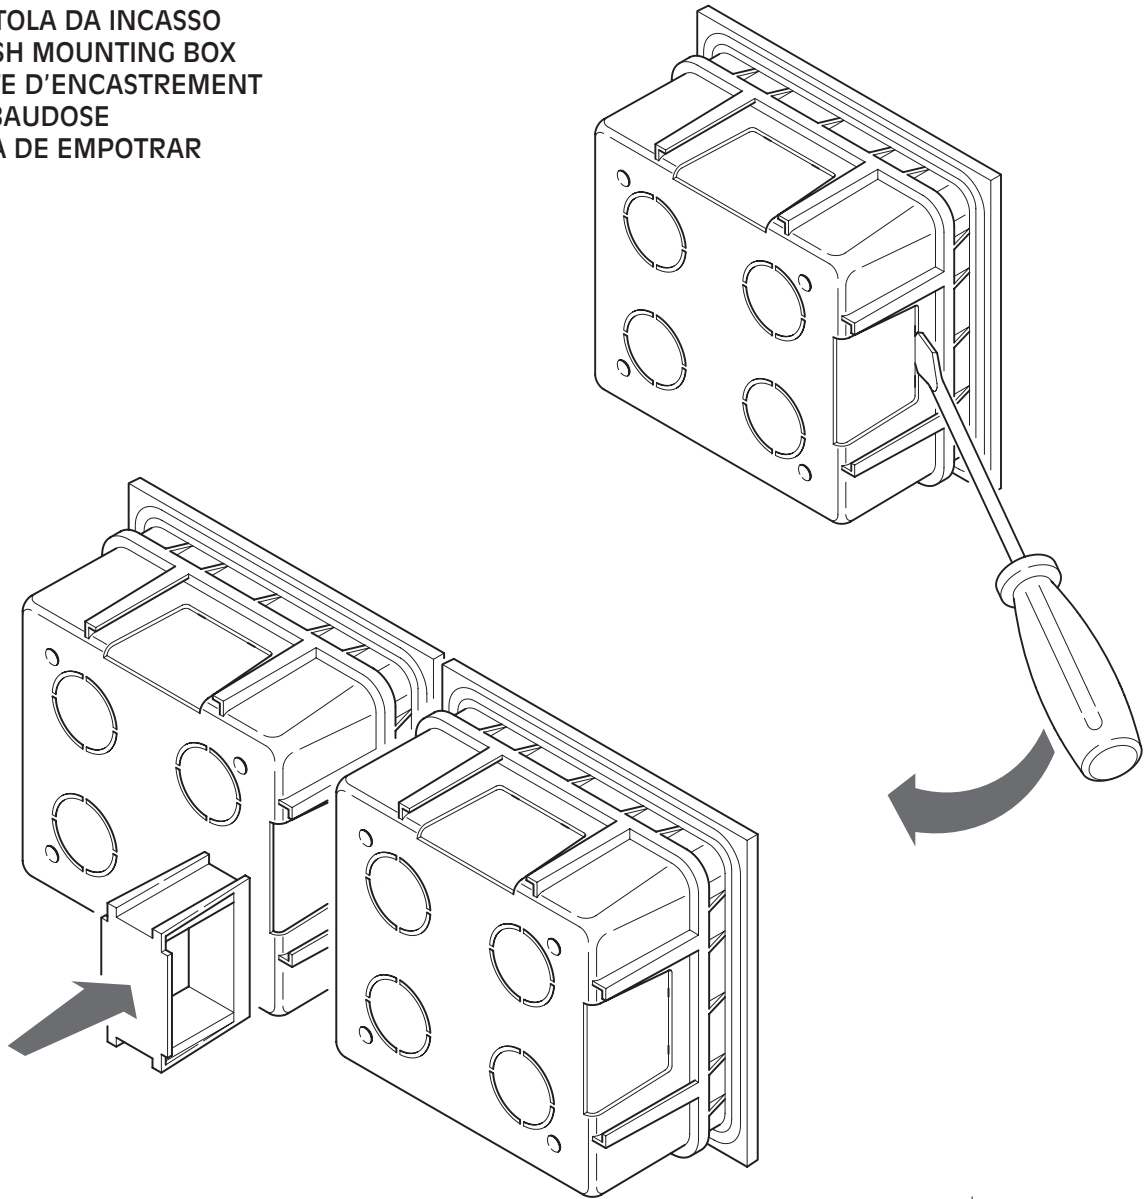

## ART. 572.0200

SCATOLA DA INCASSO  
FLUSH MOUNTING BOX  
BOITE D'ENCASTREMENT  
EINBAUDOSE  
CAJA DE EMPOTRAR

INFORMAZIONI  
TECNICHE

Numero Verde  
**167-018009**